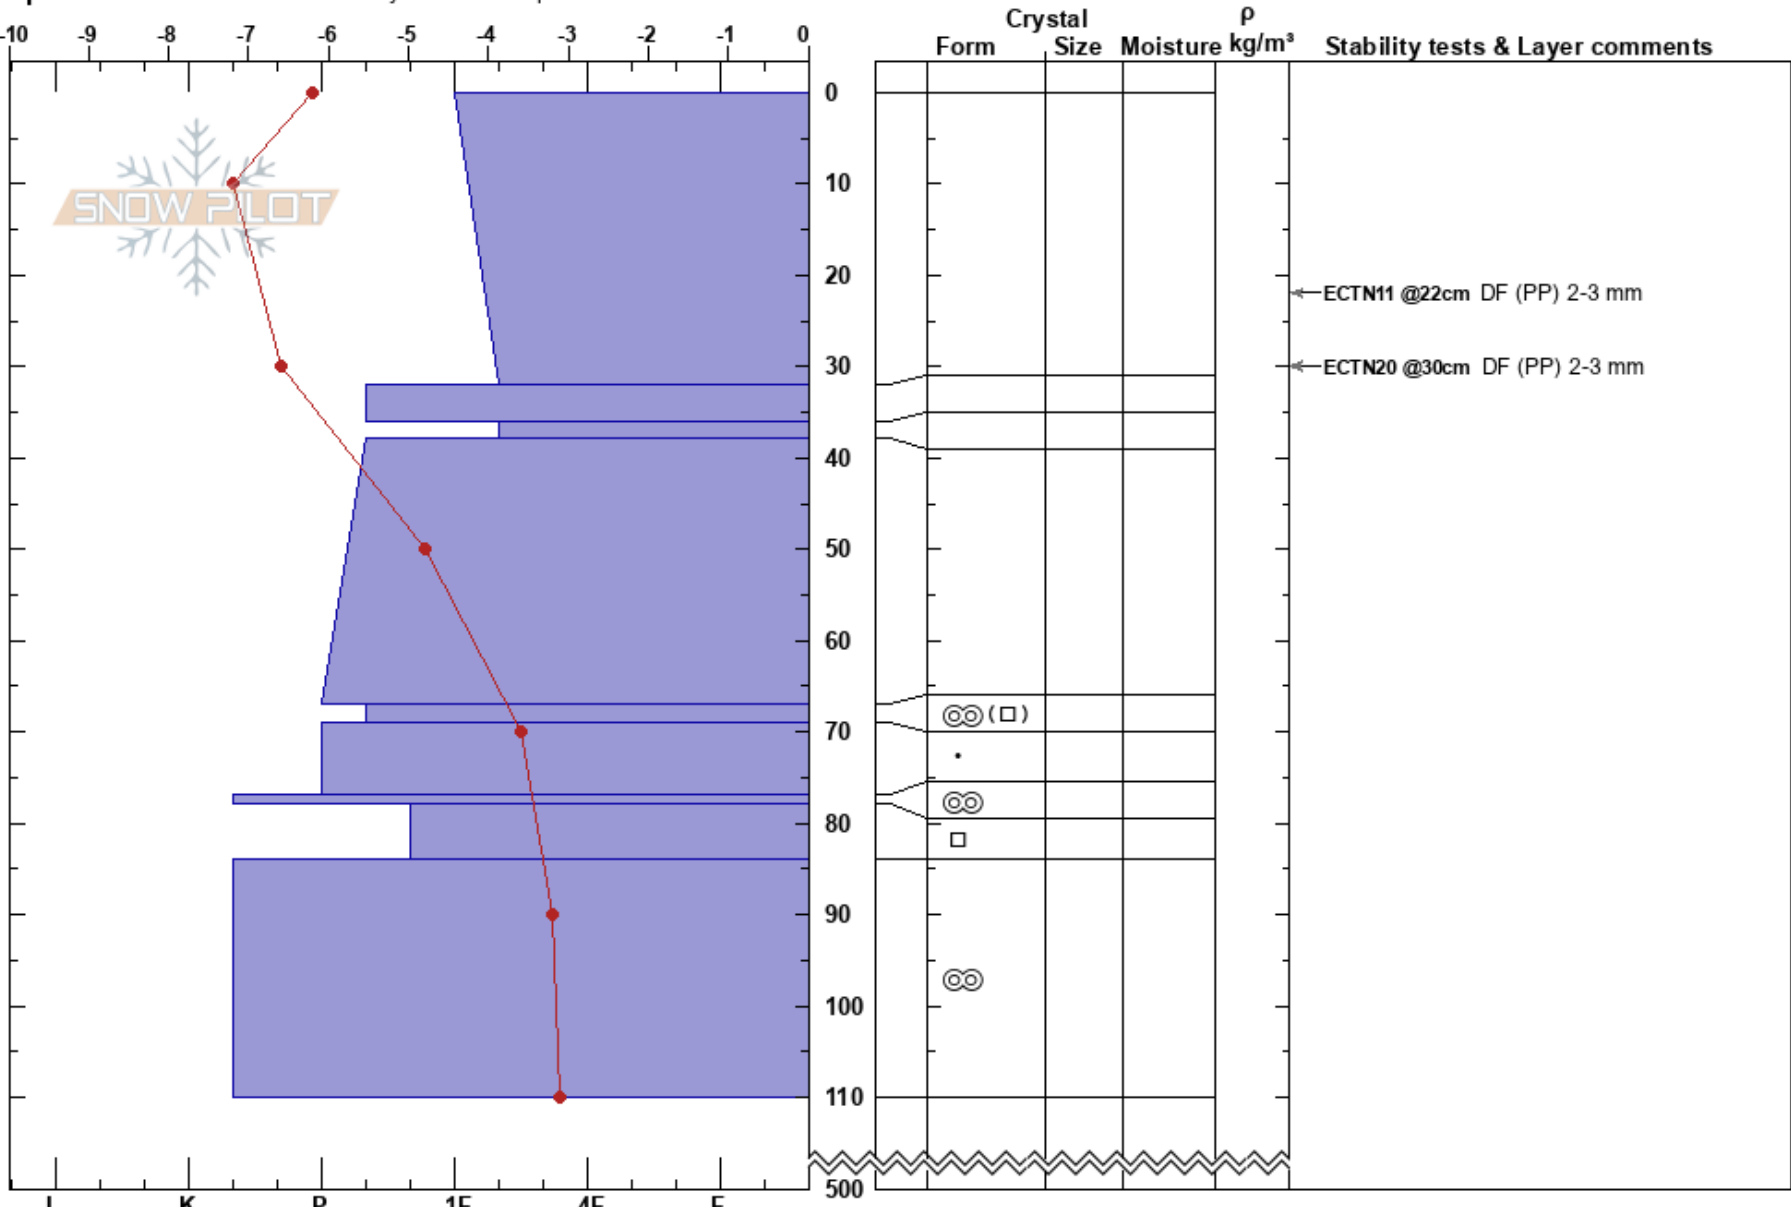

Kobäset  
 Västra Vindelfjällen  
 Sweden  
 Elevation: 965 m  
 Aspect: 115°  
 Specifics: Recent avalanche activity on similar slopes

Johan af Ekenstam  
 30/03/2022 - 11:15  
 Co-ord: 33W 507185E 7301987N  
 Slope Angle: 20°  
 Wind Loading: previous

Stability:  
 Air Temperature: -5.7°C PF: 35 0-32cm: Problematic layer  
 Sky Cover: SCT  
 Precipitation: NO  
 Wind: NE Moderate

Notes: Stundtals lätt snödröj. ECTN11 ner 22, kollaps genom 3/4 av lagret. ECTN20 ner 30, kollaps genom halva lagret. Torrt snötäcke.