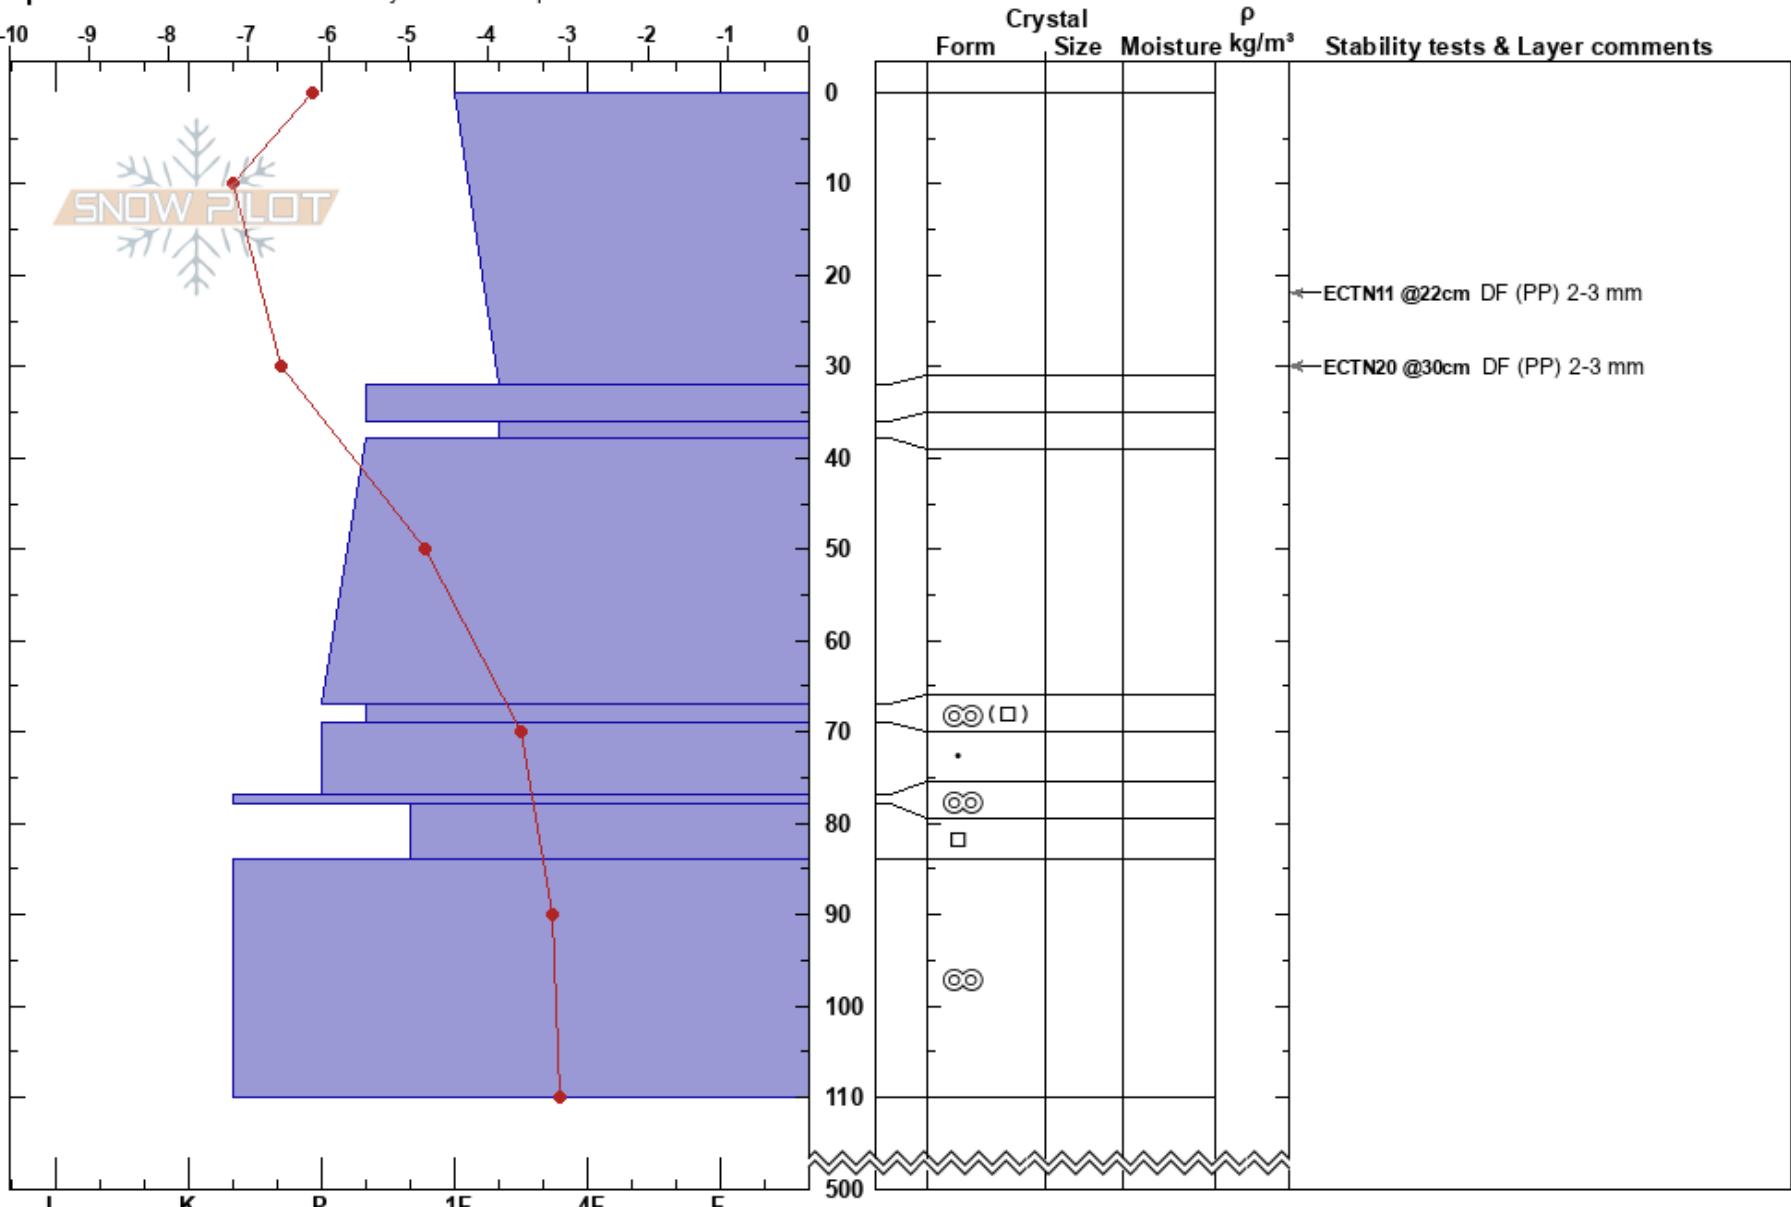

Kobäset
 Västra Vindelfjällen
 Sweden
 Elevation: 965 m
 Aspect: 115°
 Specifics: Recent avalanche activity on similar slopes

Johan af Ekenstam
 30/03/2022 - 11:15
 Co-ord: 33W 507185E 7301987N
 Slope Angle: 20°
 Wind Loading: previous

Stability:
 Air Temperature: -5.7°C PF: 35 0-32cm: Problematic layer
 Sky Cover: SCT
 Precipitation: NO
 Wind: NE Moderate

Notes: Stundtals lätt snödräv. ECTN11 ner 22, kollaps genom 3/4 av lagret. ECTN20 ner 30, kollaps genom halva lagret. Torrt snötäckte.