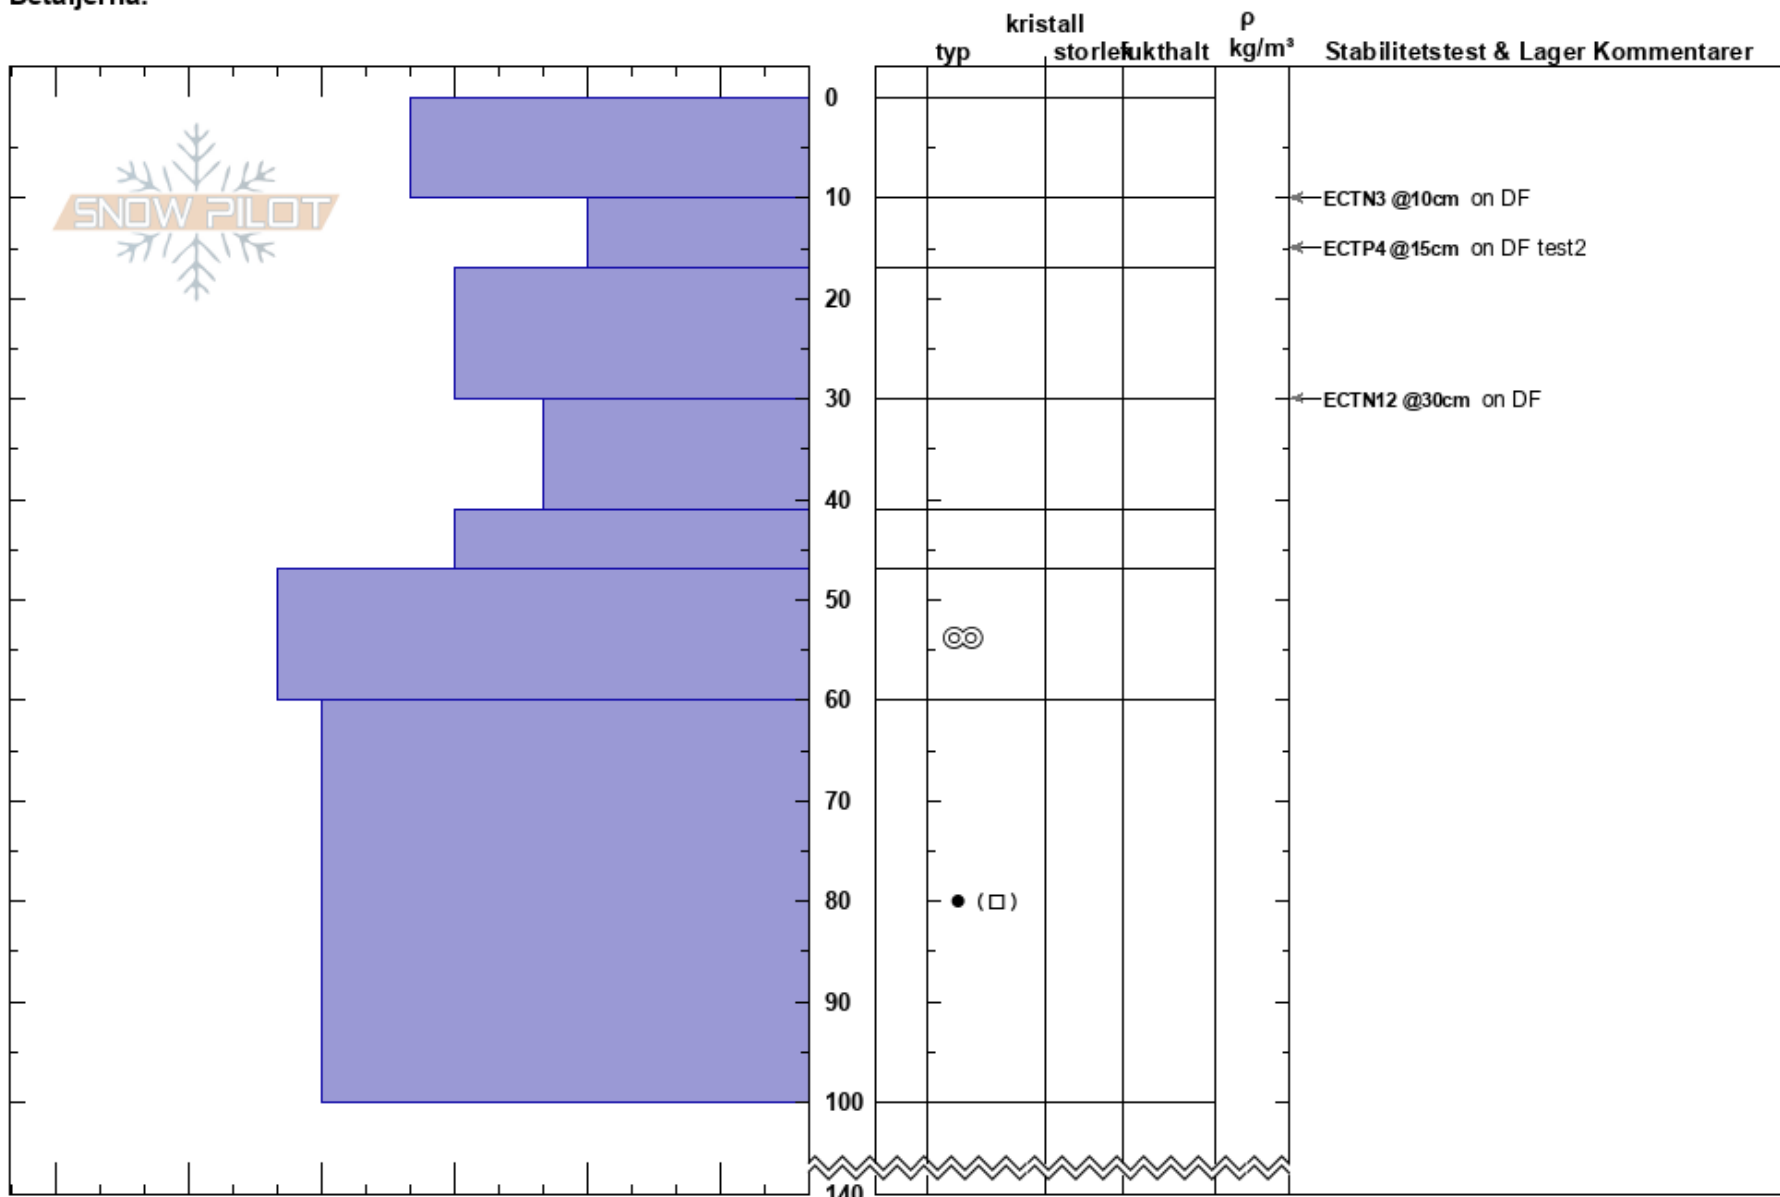

tuolpa NO rygg  
Kebnekaise  
Sweden  
Höjd: 1200 m  
Väderstreck: E  
Detaljerna:

Tryggve Tirén  
30/03/2022 - 10:30  
Koordinat: 67.87400N, 18.53019E  
Lutning: 25°  
Snödrev:

Instabilitet:  
Lufttemperatur: -6.3°C  
Molnighet: SCT  
Nederbörd: NO  
Vind: SW Svagvind (1-7m/s)

HS: 140  
Lager Kommentarer:

Noteringar (beskrivning av terräng): läslutning, stening mark