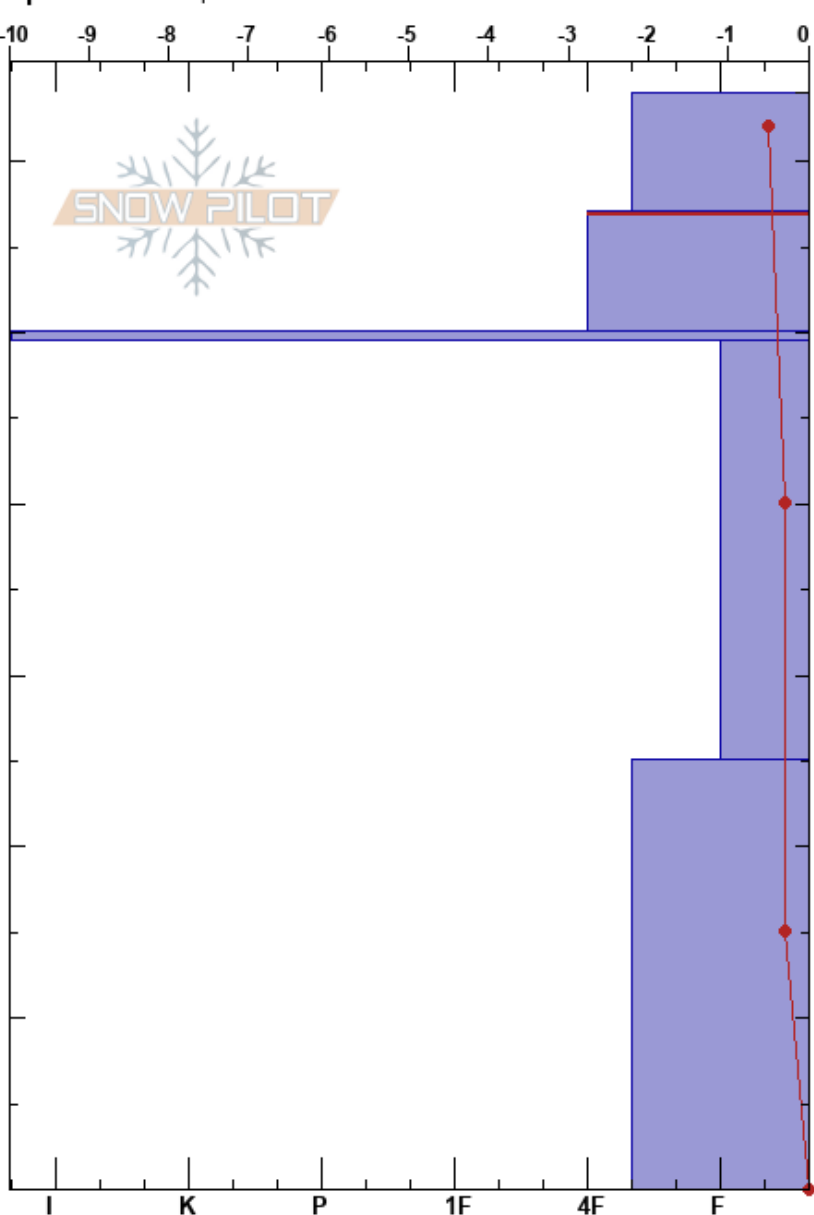

Campagneda 2  
 Livigno  
 Italy  
**Elevation:** 2298 m  
**Aspect:**  
**Specifics:** Poor pit location

Aldo Borghi  
 27/03/2022 - 12:00  
**Co-ord:** 46.30068N, 9.96236E  
**Slope Angle:**  
**Wind Loading:**

**Stability:**  
**Air Temperature:** 8°C  
**Sky Cover:** CLR  
**Precipitation:** NO  
**Wind:** N Calm

**HS:** 64  
**Layer Notes:**  
 57-50cm: Problematic layer  
 50-49.5cm: Lente di ghiaccio

Form	Crystal		Moisture	$\rho$ kg/m <sup>3</sup>	Stability tests & Layer comments
	Size				
○	2-2		D-M	270	
●	3		M-W	280	
■			D	270	50-49.5cm: Lente di ghiaccio
⊗	4			270	
●			M	300	