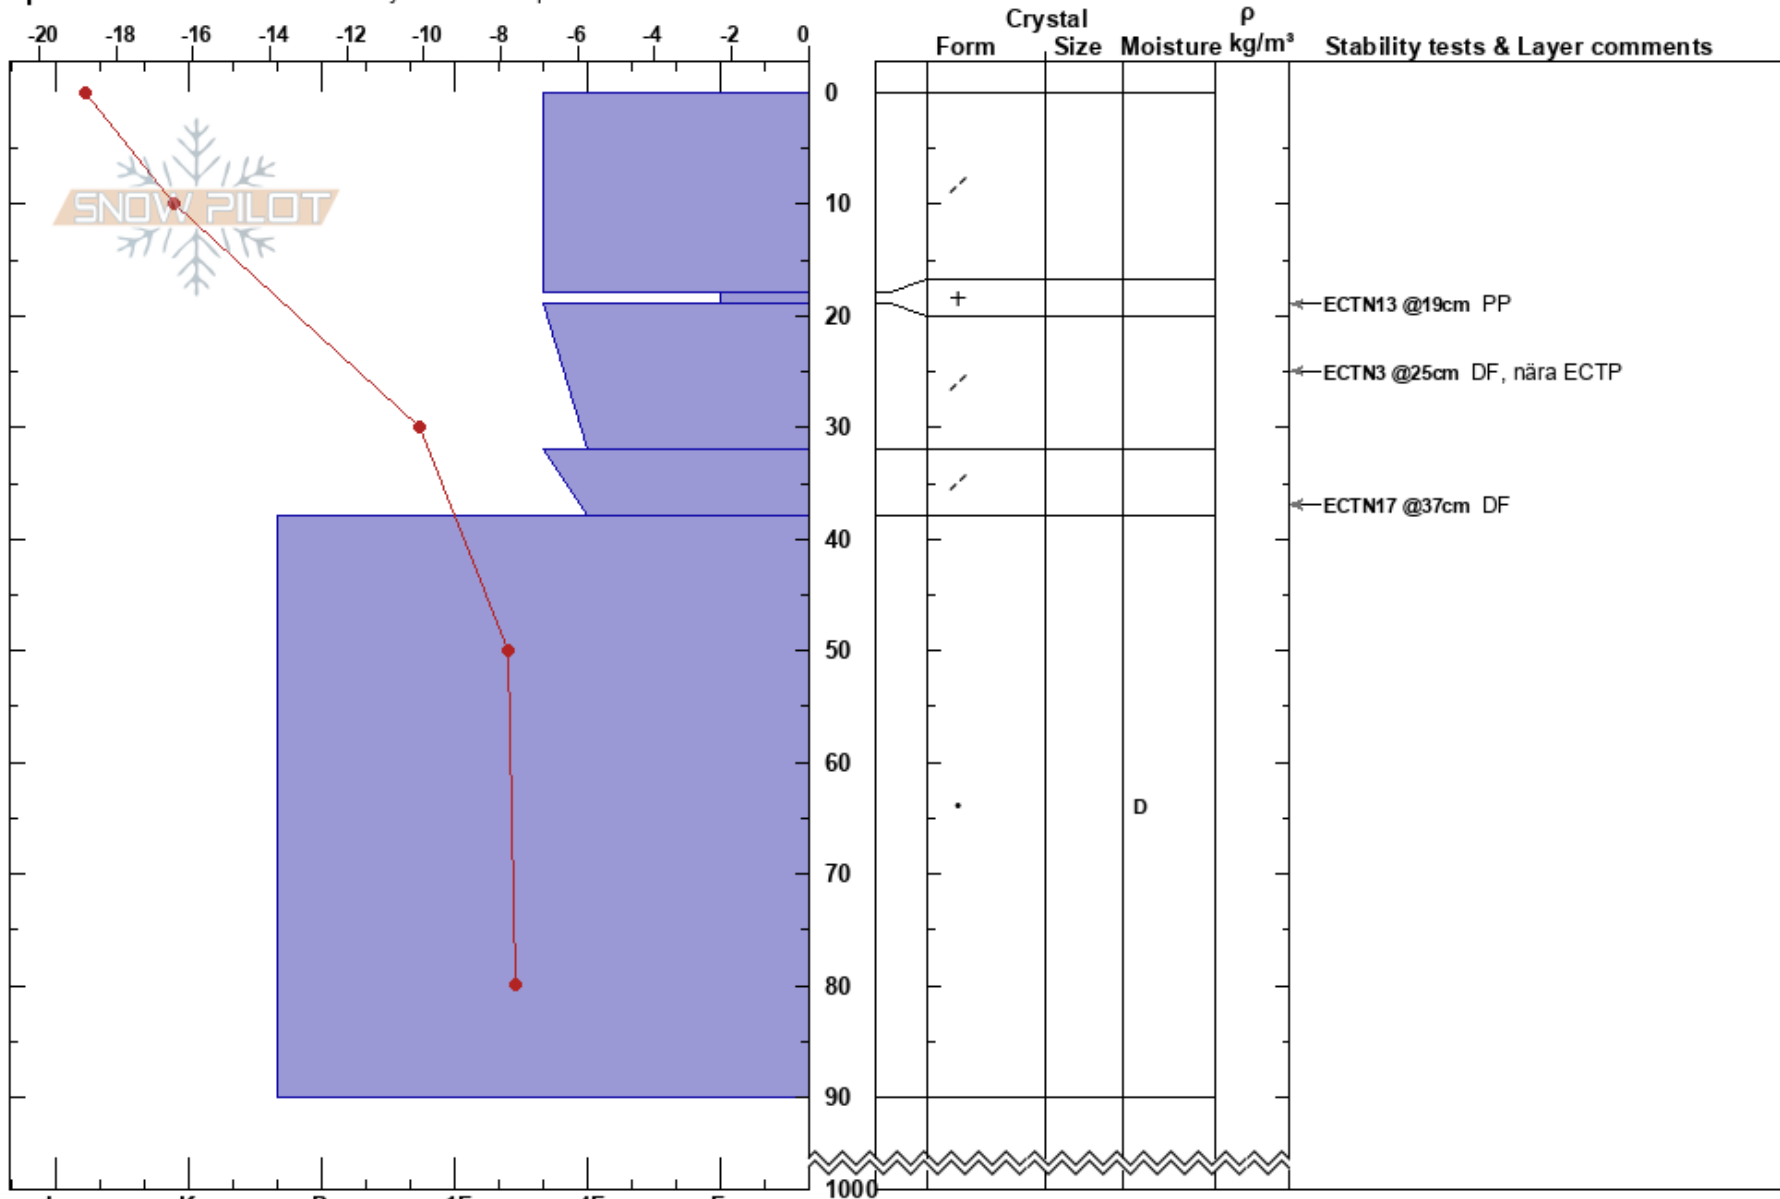

Kobäset
 Västra Vindelfjällen
 Sweden
Elevation: 1250 m
Aspect: 100°

Johan af Ekenstam
 29/03/2022 - 06:15
Co-ord: 33W 507636E 7303749N
Slope Angle: 25°
Wind Loading: yes

Stability:
Air Temperature: -15°C **PF:** 35 **19-32cm:** Problematic layer
Sky Cover: FEW
Precipitation: NO
Wind: NE Moderate

Specifics: Recent avalanche activity on similar slopes

Notes: Läslutning med HS ca 10 meter. Byig vind med lätt snödröj över 1000 möh. Mr1_25 i liknande sluttning strax efter profilen grävdes. I lagret ner 19-32 cm fanns något svagare som var svårt att se i pågående snödröj. När flaket sprack upp vid handtester kollapsade det i det tunna lagret.