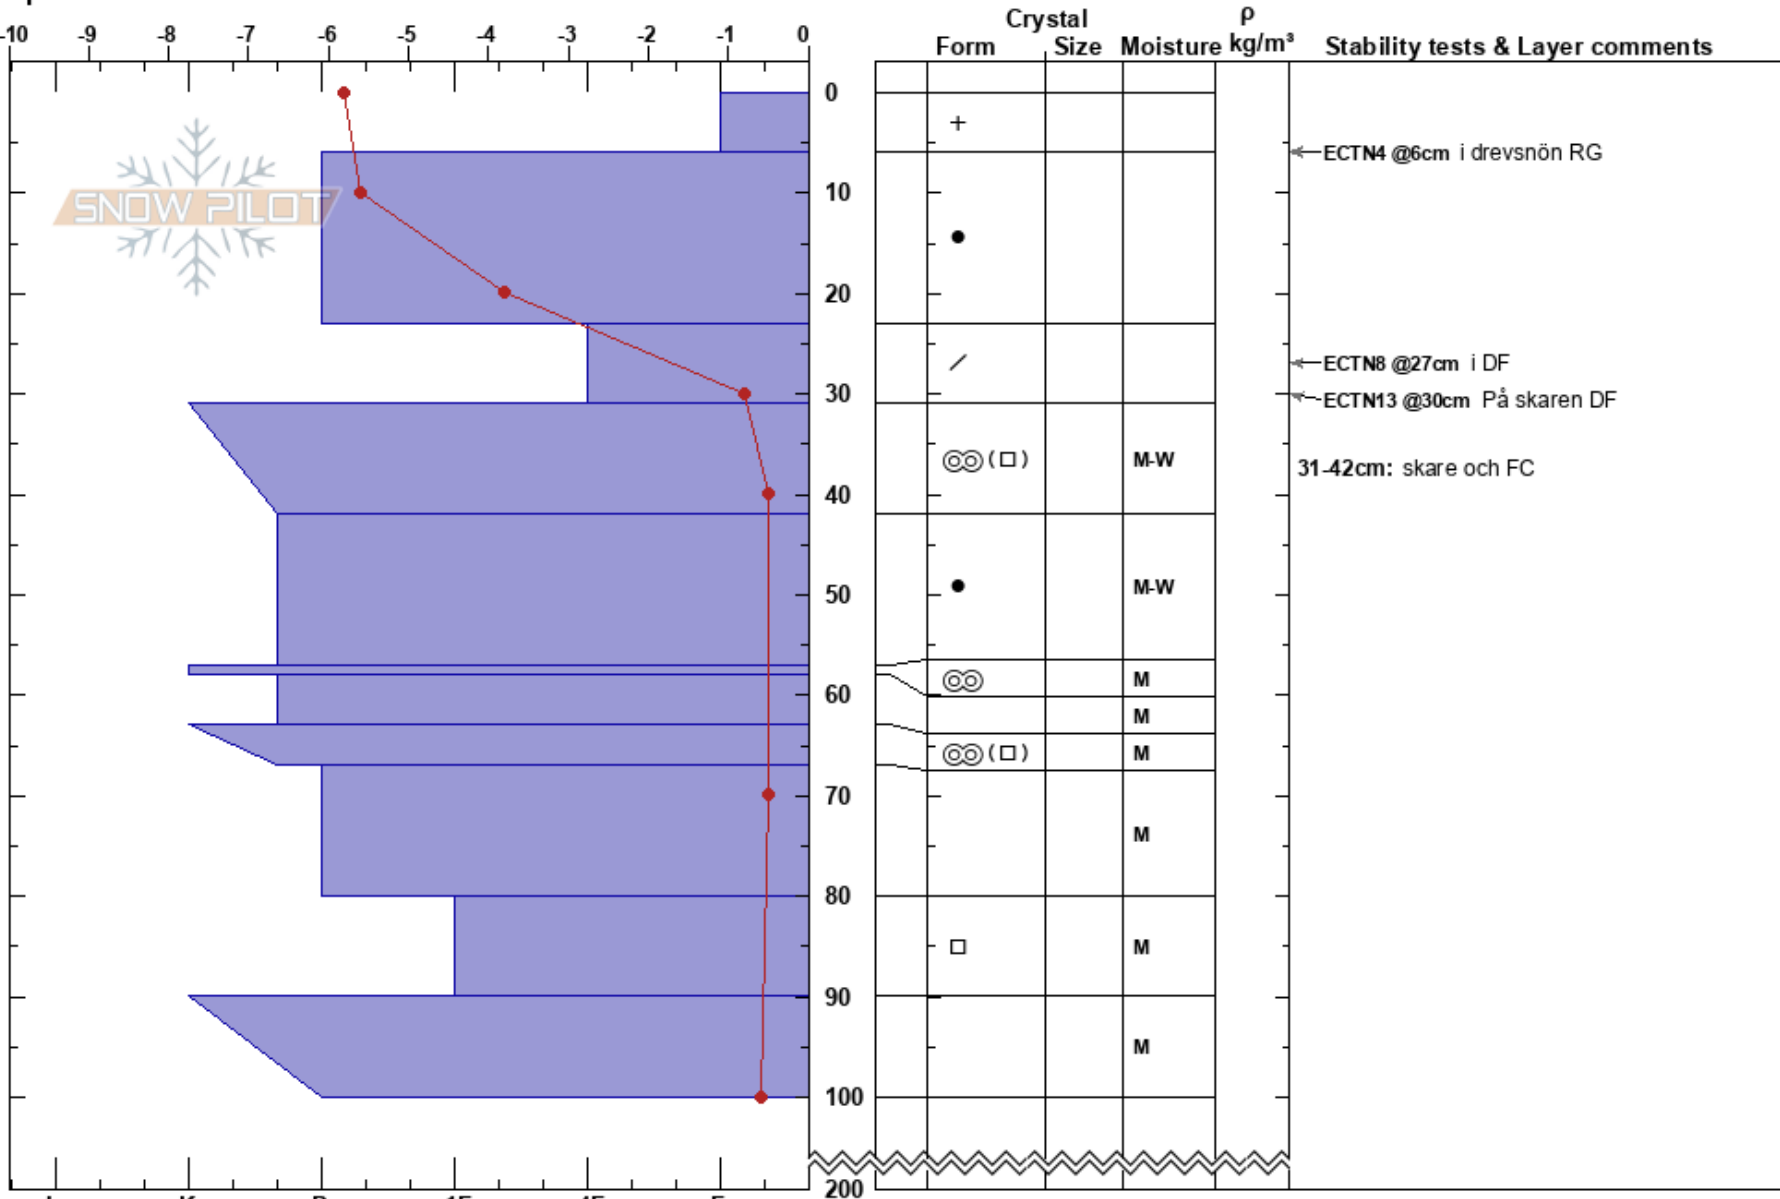

Laxnäs 759  
 Västra Vindelfjällen  
 Sweden  
**Elevation:** 759 m  
**Aspect:** 135°  
**Specifics:**

Sam Hedman  
 27/03/2022 - 10:45  
**Co-ord:**  
**Slope Angle:** 17°  
**Wind Loading:** no

**Stability:**  
**Air Temperature:** -6°C  
**Sky Cover:** OVC  
**Precipitation:** S1  
**Wind:** SE Light Breeze

**HS:**200  
**PF:** 12  
 23-31cm: Problematic layer  
 31-42cm: skare och FC

**Notes:** Inget snödrev men ymnigt snöande.