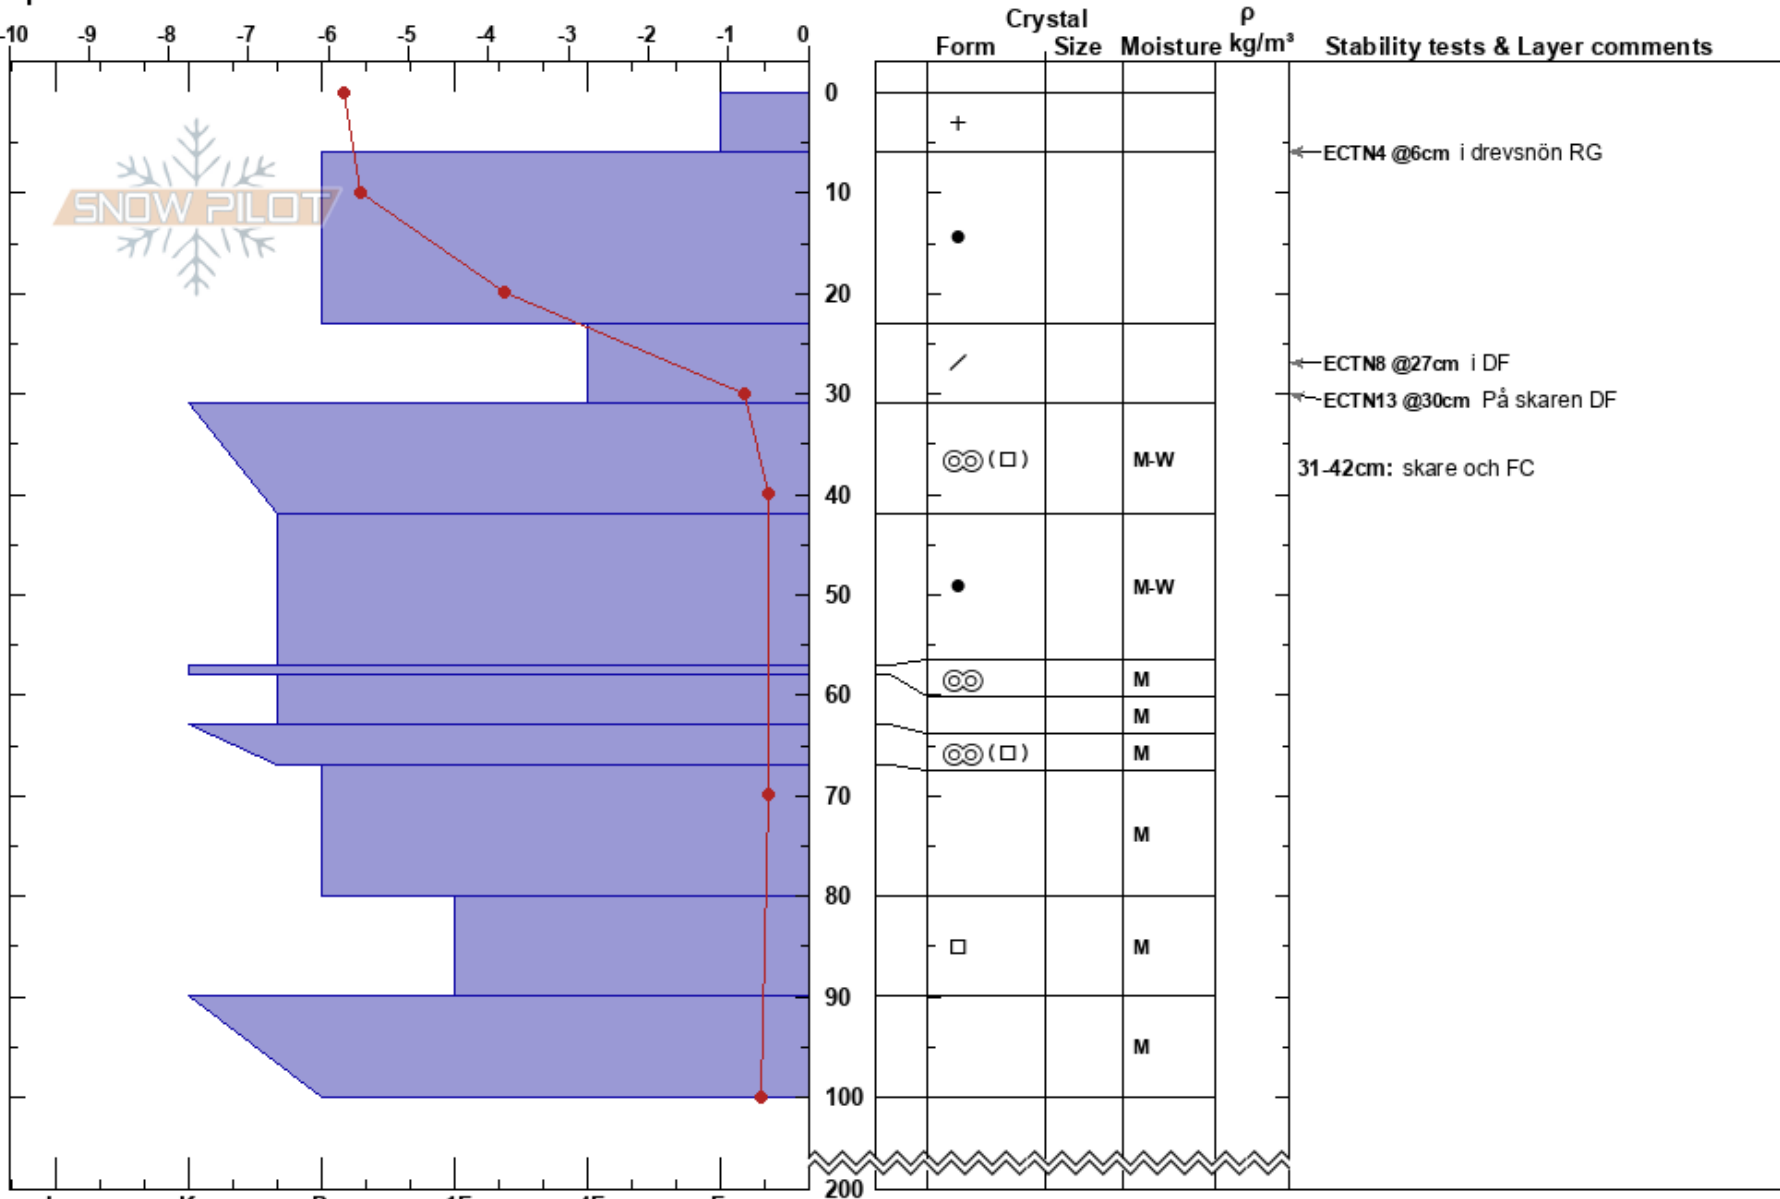

Laxnäs 759
 Västra Vindelfjällen
 Sweden
 Elevation: 759 m
 Aspect: 135°
 Specifics:

Sam Hedman
 27/03/2022 - 10:45
 Co-ord:
 Slope Angle: 17°
 Wind Loading: no

Stability: HS:200
 Air Temperature: -6°C PF: 12
 Sky Cover: OVC
 Precipitation: S1
 Wind: SE Light Breeze

Layer Notes:
 23-31cm: Problematic layer
 31-42cm: skare och FC

Notes: Inget snödrev men ymnigt snöande.