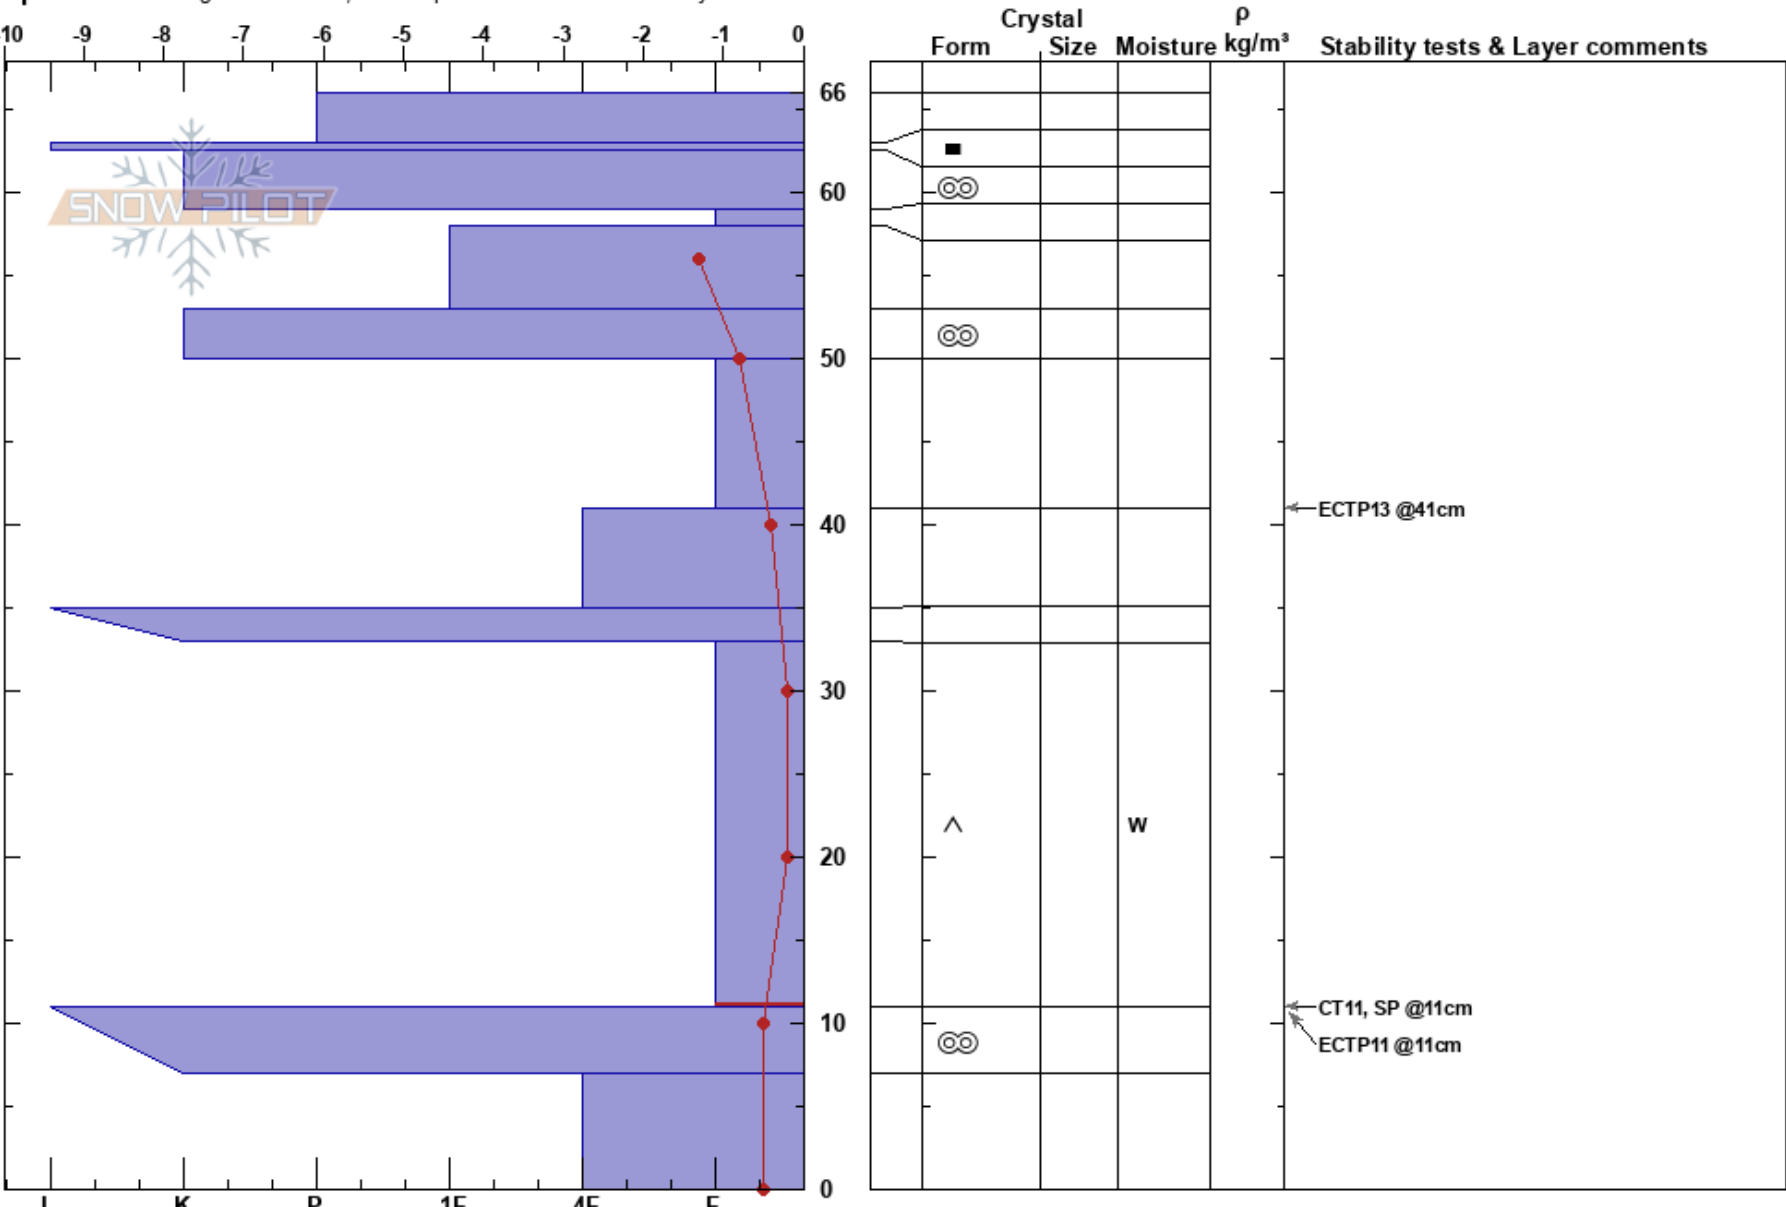

Kellostapuli
 Tuomo Poukkanen
 25/03/2022 - 14:30
 Finland
Elevation: 395 m
Aspect: N
Specifics: Pit dug in a Ski Area; Pit is representative of backcountry
Co-ord: 67.58957N, 24.25211E
Slope Angle: 27°
Wind Loading: no

Stability: Fair
Air Temperature: -2.9°C
Sky Cover: BKN
Precipitation: NO
Wind: E Light Breeze
HS: 66
PF: 12
 33-11cm: Problematic layer

Notes: Maa kanervikko. Pohjasta 10 ylös ja 30 cm ylös tiivistyneet MFcr kerrokset, joiden välissä 20 cm täysin irtonaista märkää isokiteistä mössöä.