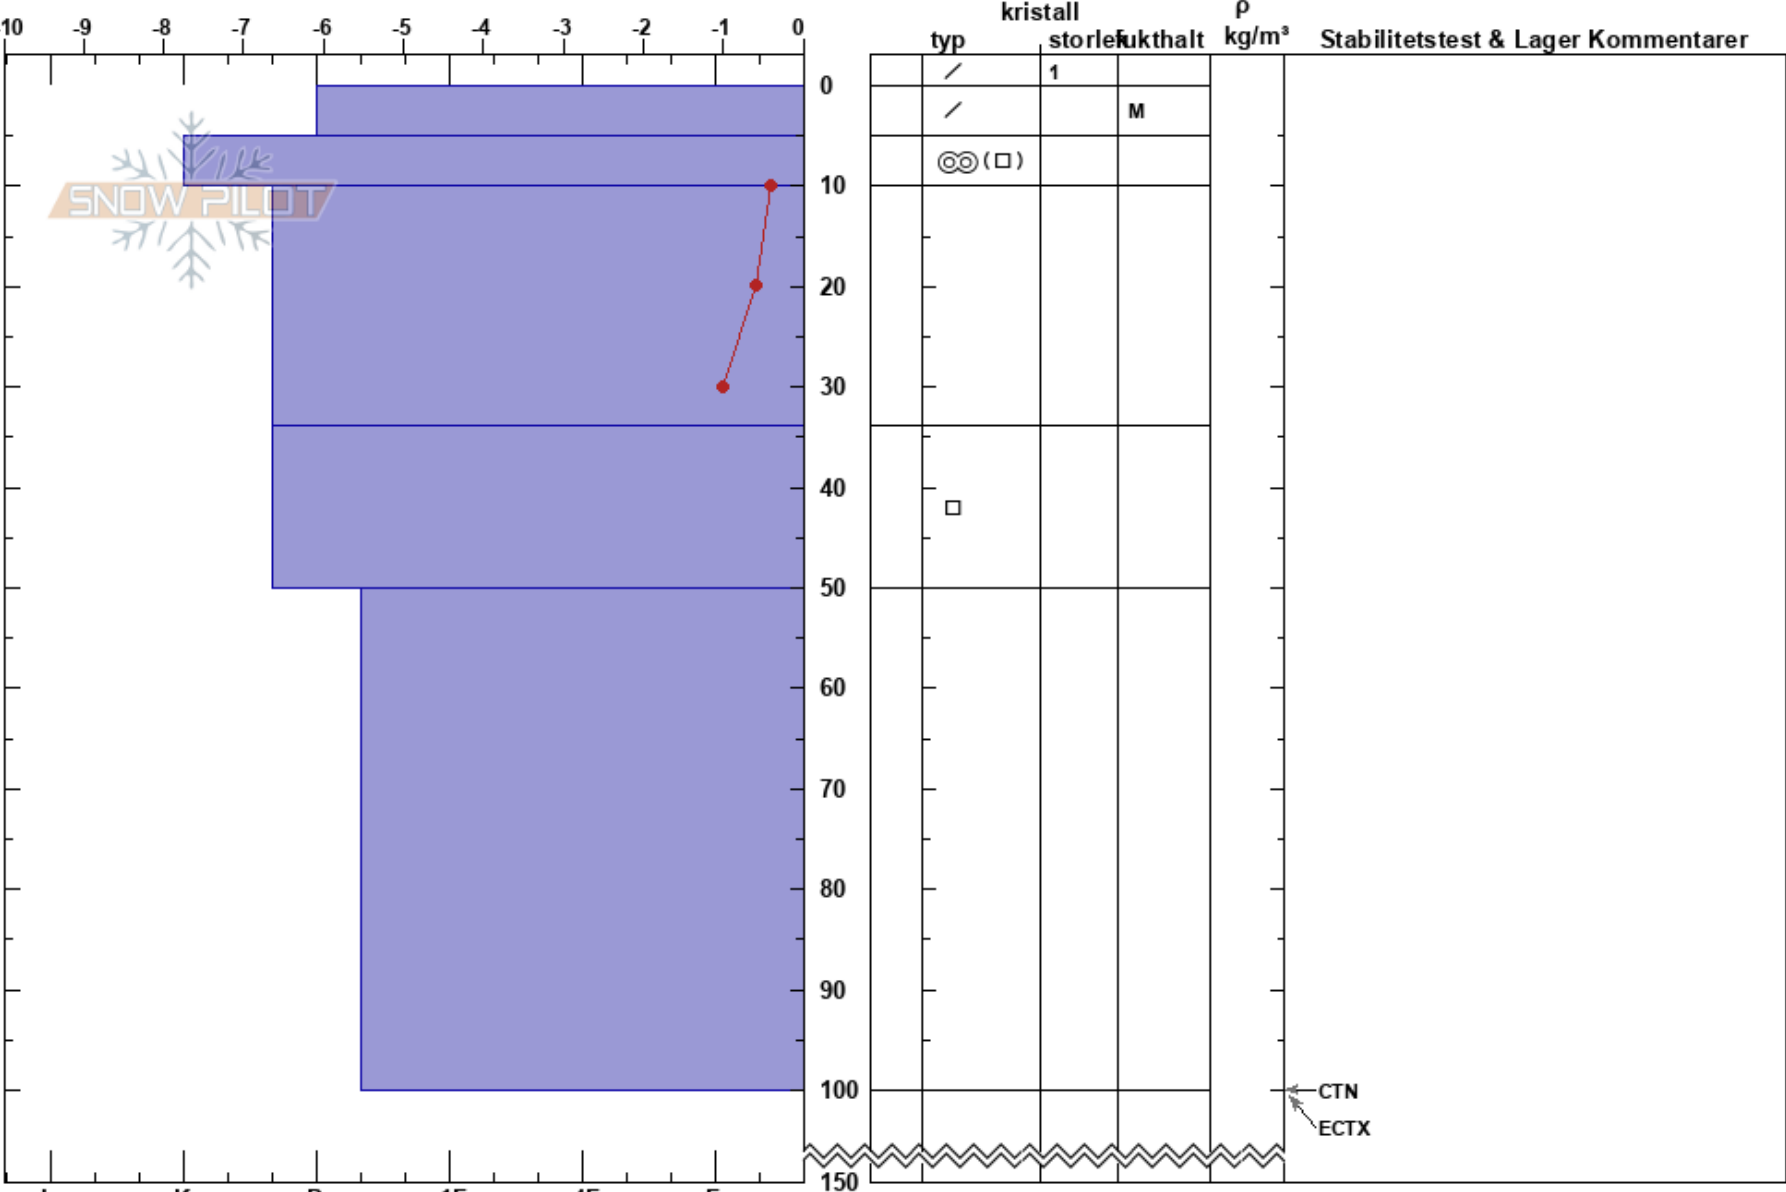

Vinjjevaartoe >NÖ  
 Gitsfjällen  
 Sweden  
 Höjd: 871 m  
 Väderstreck: NE

Nils Åslund  
 25/03/2022 - 11:00  
 Koordinat: 64.91256N, 15.40097E  
 Lutning: 27°  
 Snödräv: yes

Instabilitet:  
 Lufttemperatur: -0.2°C  
 Molnighet: BKN  
 Nederbörd: S-1  
 Vind: NW Strong

HS: 150  
 PF: 6  
 PS: 2  
 34-50cm: mestorosväckandelagret

Detaljerna: Skoterspår på slutningen

Noteringar (beskrivning av terräng): Läsidå av rygg vid trädgräns.