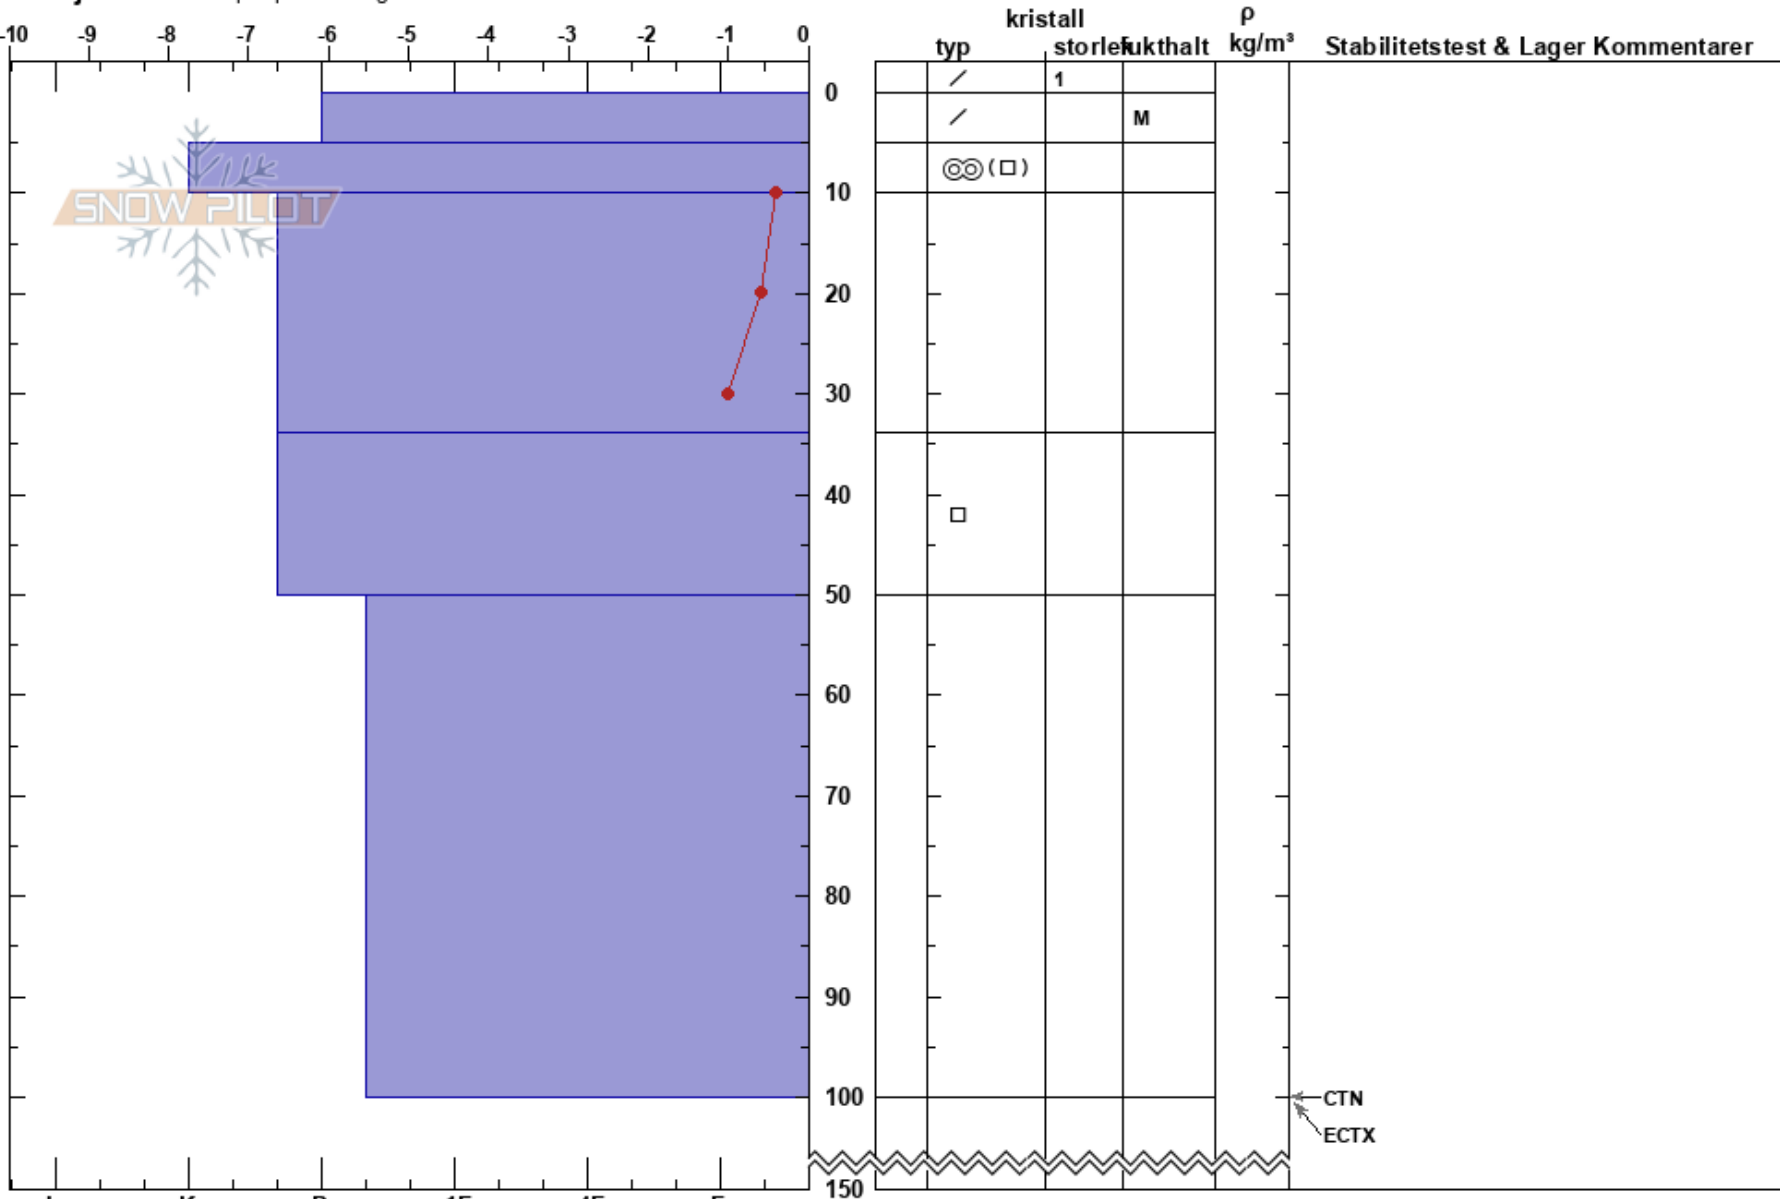

Vinjjevaartoe >NÖ
Gitsfjällen
Sweden
Höjd: 871 m
Väderstreck: NE

Nils Åslund
25/03/2022 - 11:00
Koordinat: 64.91256N, 15.40097E
Lutning: 27°
Snödrav: yes

Instabilitet:
Lufttemperatur: -0.2°C
Molnighet: BKN
Nederbörd: S-1
Vind: NW Strong

HS: 150
PF: 6
PS: 2
34-50cm: mestorosväckandelagret

Detaljerna: Skoterspår på slutningen

Noteringar (beskrivning av terräng): Läsidå av rygg vid trädgräns.