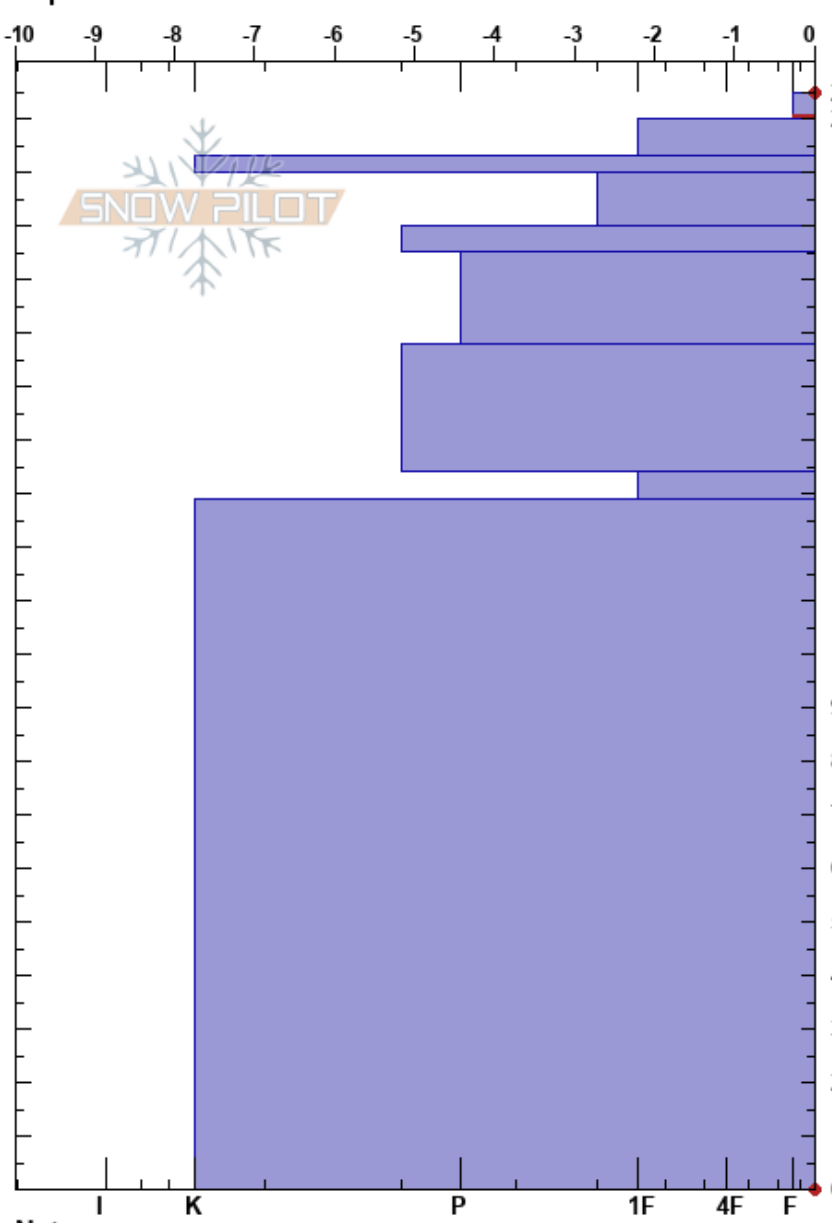

Colladina de las Nieve  
 Picos de Europa  
 Spain  
 Elevación: 2241 m  
 Exposición: S  
 Específicas:

Alberto Mediavilla  
 24/03/2022 - 23:00  
 Coordinada: 43.15810N, -4.83520W  
 Ángulo de inclinación: 18°  
 Carga del Viento:

Estabilidad: Bien  
 Temp. del aire: 2.5°C  
 Cielo: FEW  
 Precipitación: NO  
 Viento: E Brisa leve

HS:205  
 Notas del capas:  
 205-200cm: Calima diluída  
 205-200cm: Problematic layer

Altitud (m)	Cristal		ρ (kg/m³)	Pruebas de estabilidad y notas de capa
	Tipo	Tam		
205	⊙			
200	⊙	1	M-W	400
190	⊙	1	M	452
180	⊙			538
170	⊙			480
160	●	0.5	M	
150	.	0.3	M	416
130	⊙	1	M	496
60	⊙	1	M	