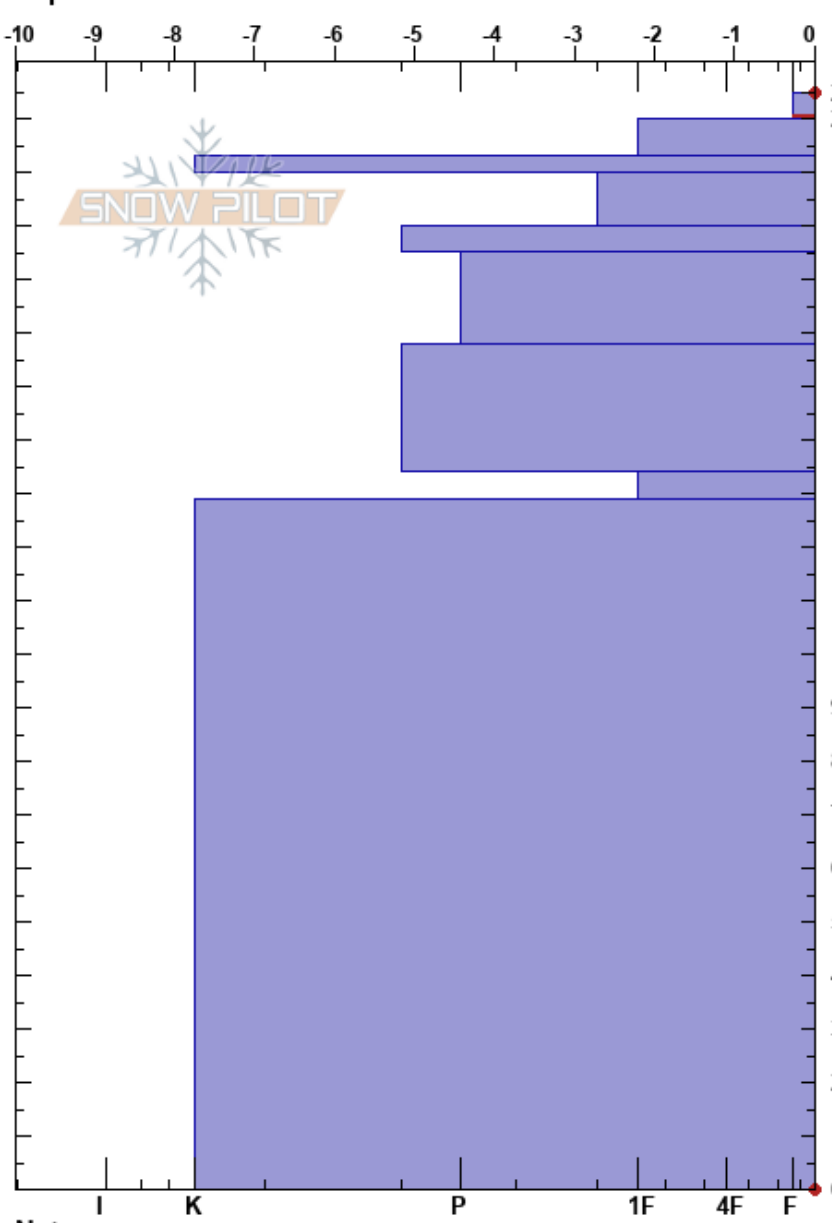

Colladina de las Nieve  
 Picos de Europa  
 Spain  
 Elevación: 2241 m  
 Exposición: S  
 Específicas:

Alberto Mediavilla  
 24/03/2022 - 23:00  
 Coordinada: 43.15810N, -4.83520W  
 Ángulo de inclinación: 18°  
 Carga del Viento:

Estabilidad: Bien  
 Temp. del aire: 2.5°C  
 Cielo: FEW  
 Precipitación: NO  
 Viento: E Brisa leve

HS:205  
 Notas del capas:  
 205-200cm: Calima diluída  
 205-200cm: Problematic layer

Altitud (m)	Cristal		ρ (kg/m³)	Pruebas de estabilidad y notas de capa
	Tipo	Tam		
205	⊙			205-200cm: Calima diluída
200	⊙	1	M-W	
190	⊙	1	M	
180	⊙	1	M	
170	⊙			
160	●	0.5	M	
150	.	0.3	M	
140				
130	⊙	1	M	
120				
60	⊙	1	M	496