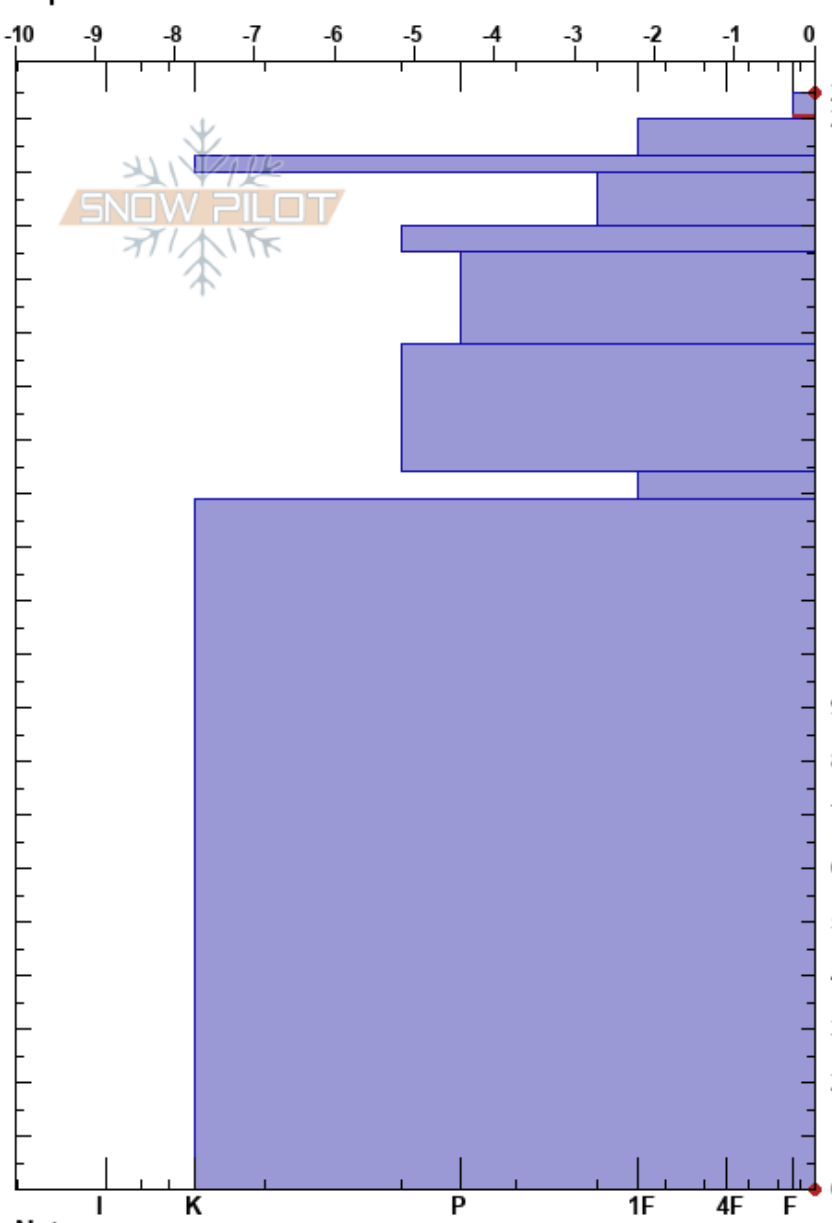

Colladina de las Nieve
 Picos de Europa
 Spain
 Elevación: 2241 m
 Exposición: S
 Específicas:

Alberto Mediavilla
 24/03/2022 - 23:00
 Coordinada: 43.15810N, -4.83520W
 Ángulo de inclinación: 18°
 Carga del Viento:

Estabilidad: Bien
 Temp. del aire: 2.5°C
 Cielo: FEW
 Precipitación: NO
 Viento: E Brisa leve

HS:205
 Notas del capas:
 205-200cm: Calima diluída
 205-200cm: Problematic layer

Cristal	ρ		Pruebas de estabilidad y notas de capa
	Tam	Humedad kg/m³	
••			
∩	1	M-W	400
∩	1	M	452
⊙⊙			538
∩	1	M	
⊙⊙			480
•	0.5	M	
.	0.3	M	416
∩	1	M	
			496
∩	1	M	