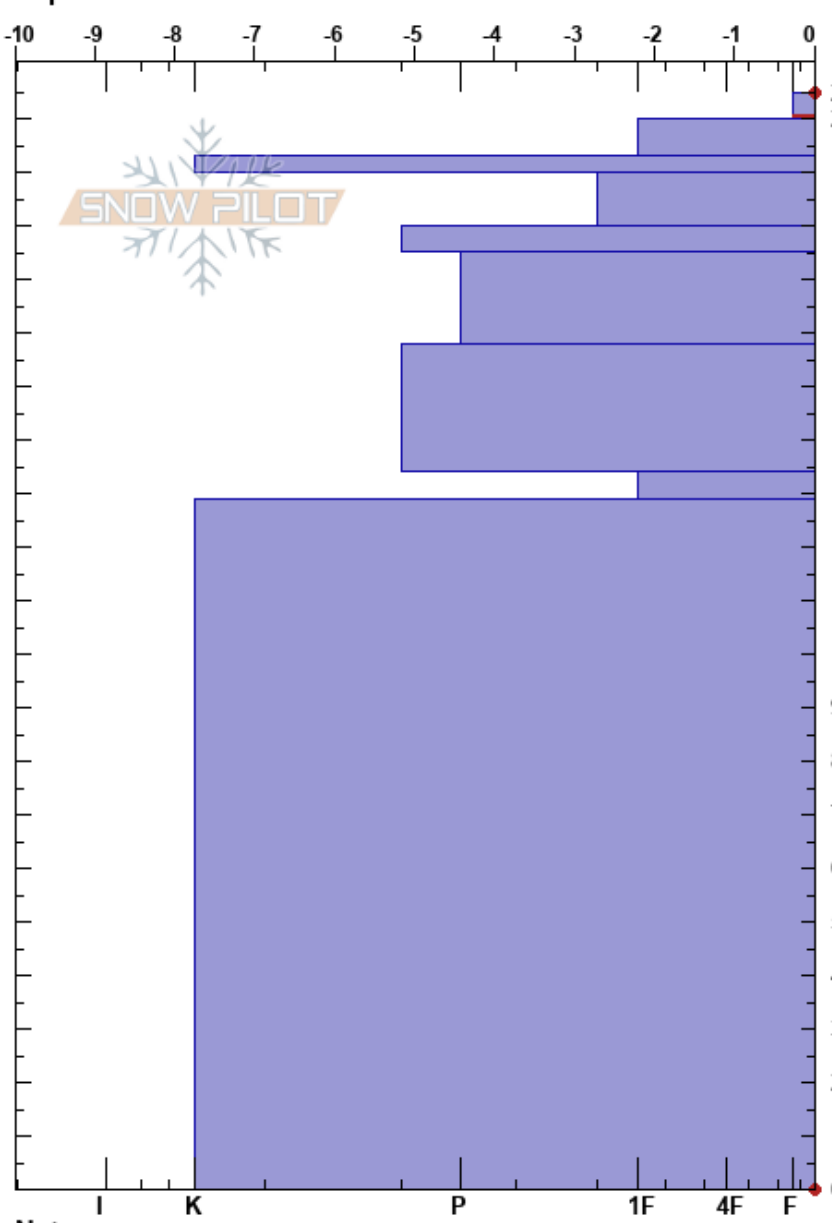

Colladina de las Nieve
 Picos de Europa
 Spain
 Elevación: 2241 m
 Exposición: S
 Específicas:

Alberto Mediavilla
 24/03/2022 - 23:00
 Coordinada: 43.15810N, -4.83520W
 Ángulo de inclinación: 18°
 Carga del Viento:

Estabilidad: Bien
 Temp. del aire: 2.5°C
 Cielo: FEW
 Precipitación: NO
 Viento: E Brisa leve

HS:205
 Notas del capas:
 205-200cm: Calima diluída
 205-200cm: Problematic layer

Altitud (m)	Cristal		ρ (kg/m³)	Pruebas de estabilidad y notas de capa
	Tipo	Tam		
205	⊙			
200	⊙	1	M-W	400
190	⊙	1	M	452
180	⊙			538
170	⊙			480
160	●	0.5	M	
150	·	0.3	M	416
130	⊙	1	M	496
60	⊙	1	M	