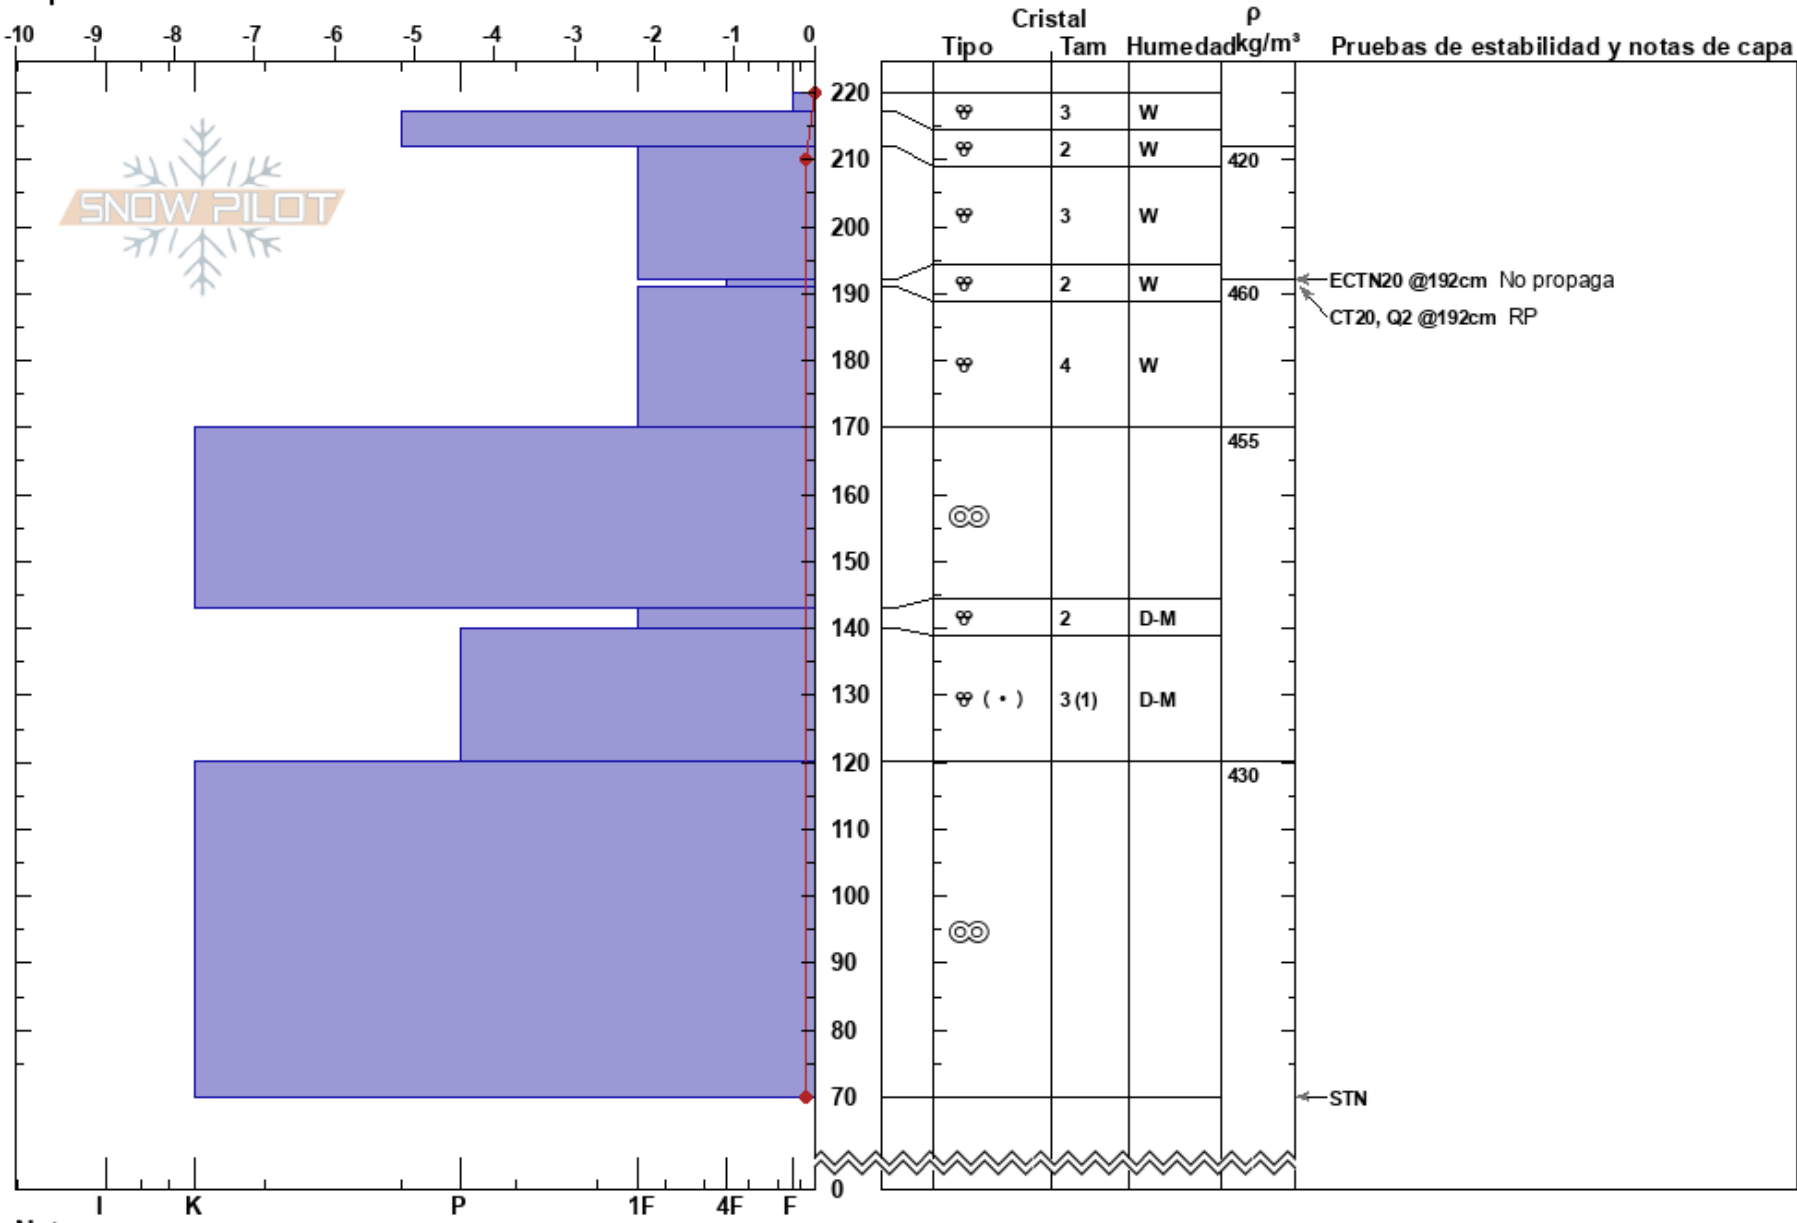

Canal San Luis
 Picos de Europa
 Spain
 Elevación: 1993 m
 Exposición: NE
 Específicas:

Aniceto Valle
 24/03/2022 - 10:50
 Coordinada: 30T 351394W 4780171E
 Ángulo de inclinación: 35°
 Carga del Viento:

Estabilidad:
 Temp. del aire: 10.3°C
 Cielo: FEW
 Precipitación: NO
 Viento: Calm

HS:220
 PF: 10
 PS: 4
 Notas del capas:

Notas: Sondeos 150 cm