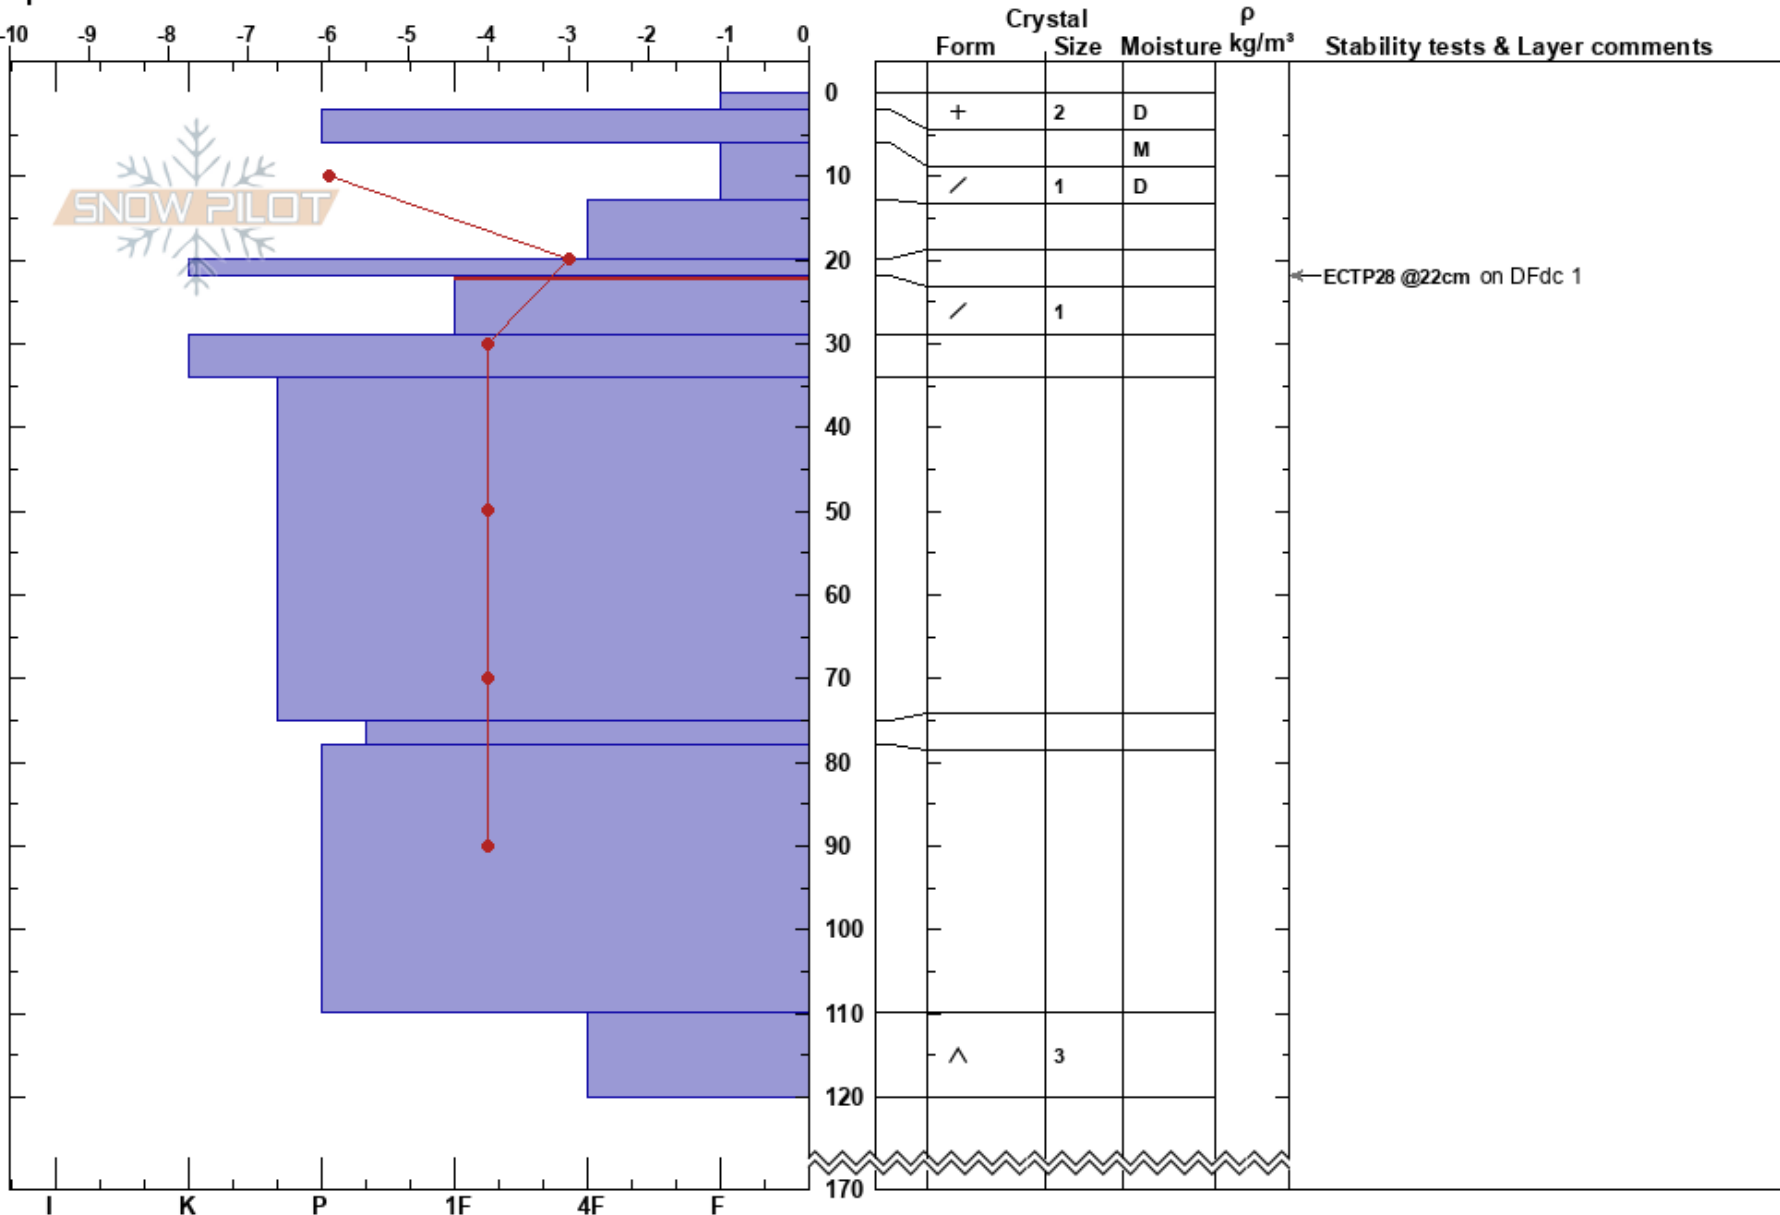

Riehppipakte
 Kebnekaise
 Sweden
Elevation: 1320 m
Aspect: SE
Specifics:

John Nilsson
 24/03/2022 - 11:00
Co-ord: 68.03271N, 18.36386E
Slope Angle: 38°
Wind Loading:

Stability: **HS:** 170 **Layer Notes:**
Air Temperature: -5°C **PF:** 15 **22-29cm:** Problematic layer
Sky Cover: CLR
Precipitation: NO
Wind: Calm

Notes: Brant snöfält bredvid en gammal moränrygg vart drevsnö samlas på SE-asp. Stenigt på marken. Representativt för många startzoner i närområdet.
 OBS Moist mellan 2-6. Tog ingen temp i detta område.