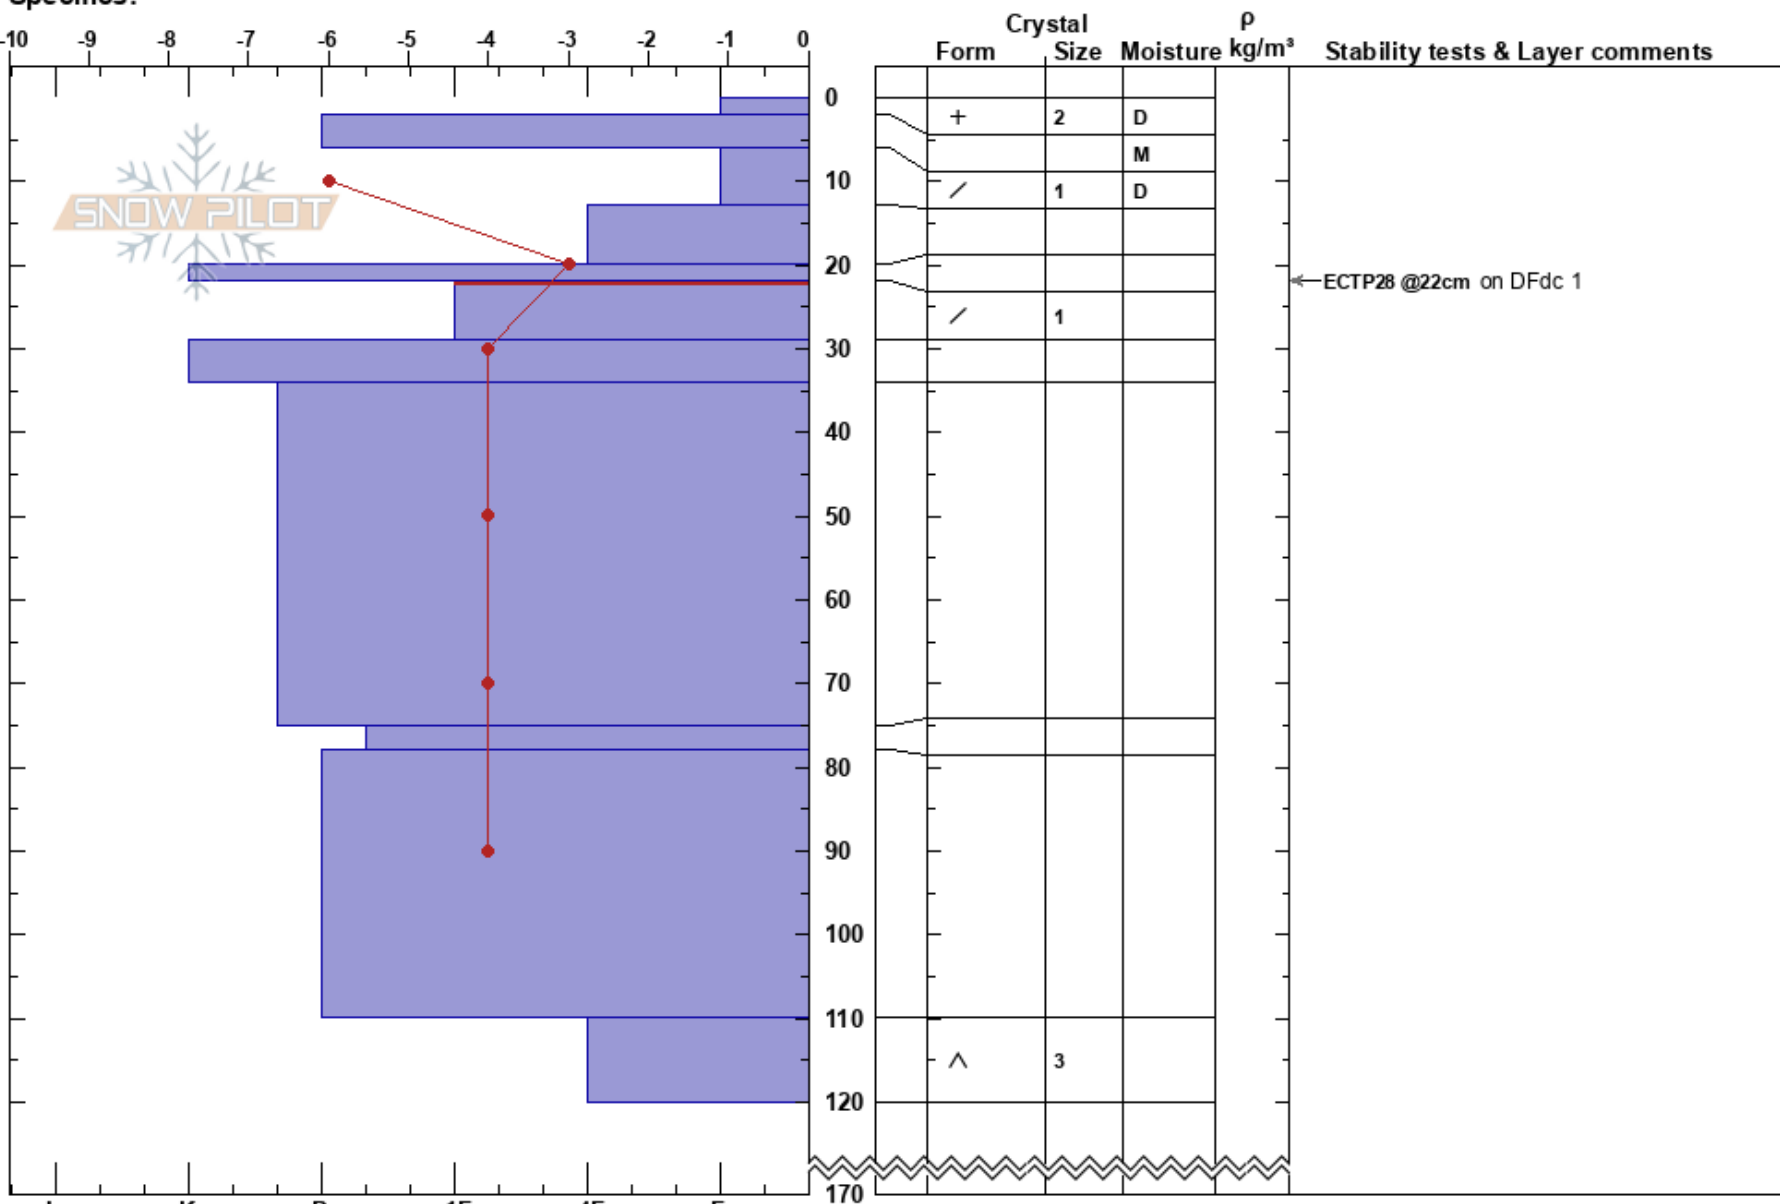

Riehppipakte
 Kebnekaise
 Sweden
 Elevation: 1320 m
 Aspect: SE
 Specifics:

John Nilsson
 24/03/2022 - 11:00
 Co-ord: 68.03271N, 18.36386E
 Slope Angle: 38°
 Wind Loading:

Stability: **HS:170** **Layer Notes:**
 Air Temperature: -5°C **PF: 15** 22-29cm: Problematic layer
 Sky Cover: CLR
 Precipitation: NO
 Wind: Calm

Notes: Brant snöfält bredvid en gammal moränrygg vart drevsnö samlas på SE-asp. Stenigt på marken. Representativt för många startzoner i närområdet.
 OBS Moist mellan 2-6. Tog ingen temp i detta område.