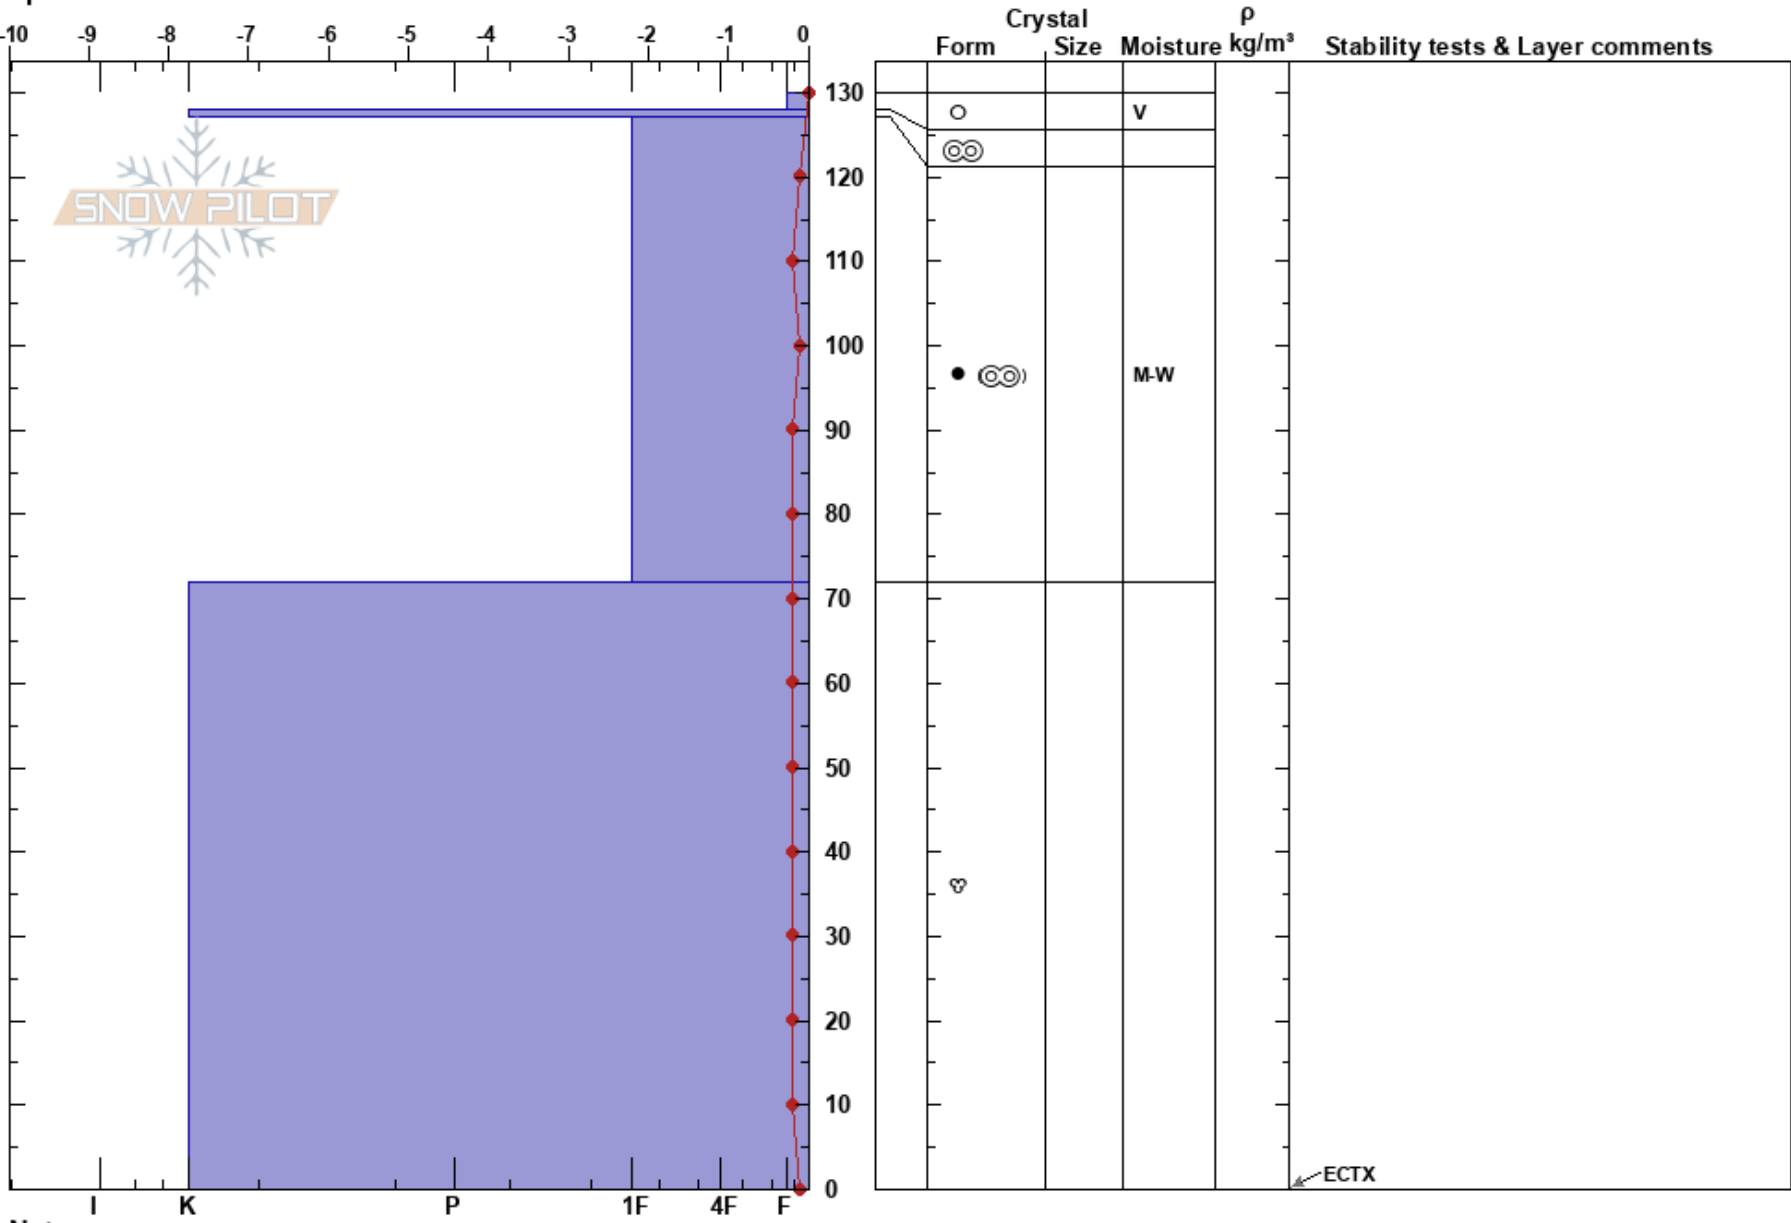

Tegefjäll nedan Tyskh  
 Mullfjället  
 Sweden  
**Elevation:** 820 m  
**Aspect:** SE  
**Specifics:**

Oskar Brodén  
 24/03/2022 - 11:47  
**Co-ord:**  
**Slope Angle:** 19°  
**Wind Loading:** no

**Stability:** HS: 130 **Layer Notes:**  
**Air Temperature:** 2.1°C  
**Sky Cover:** BKN  
**Precipitation:** RL  
**Wind:** NW Light Breeze