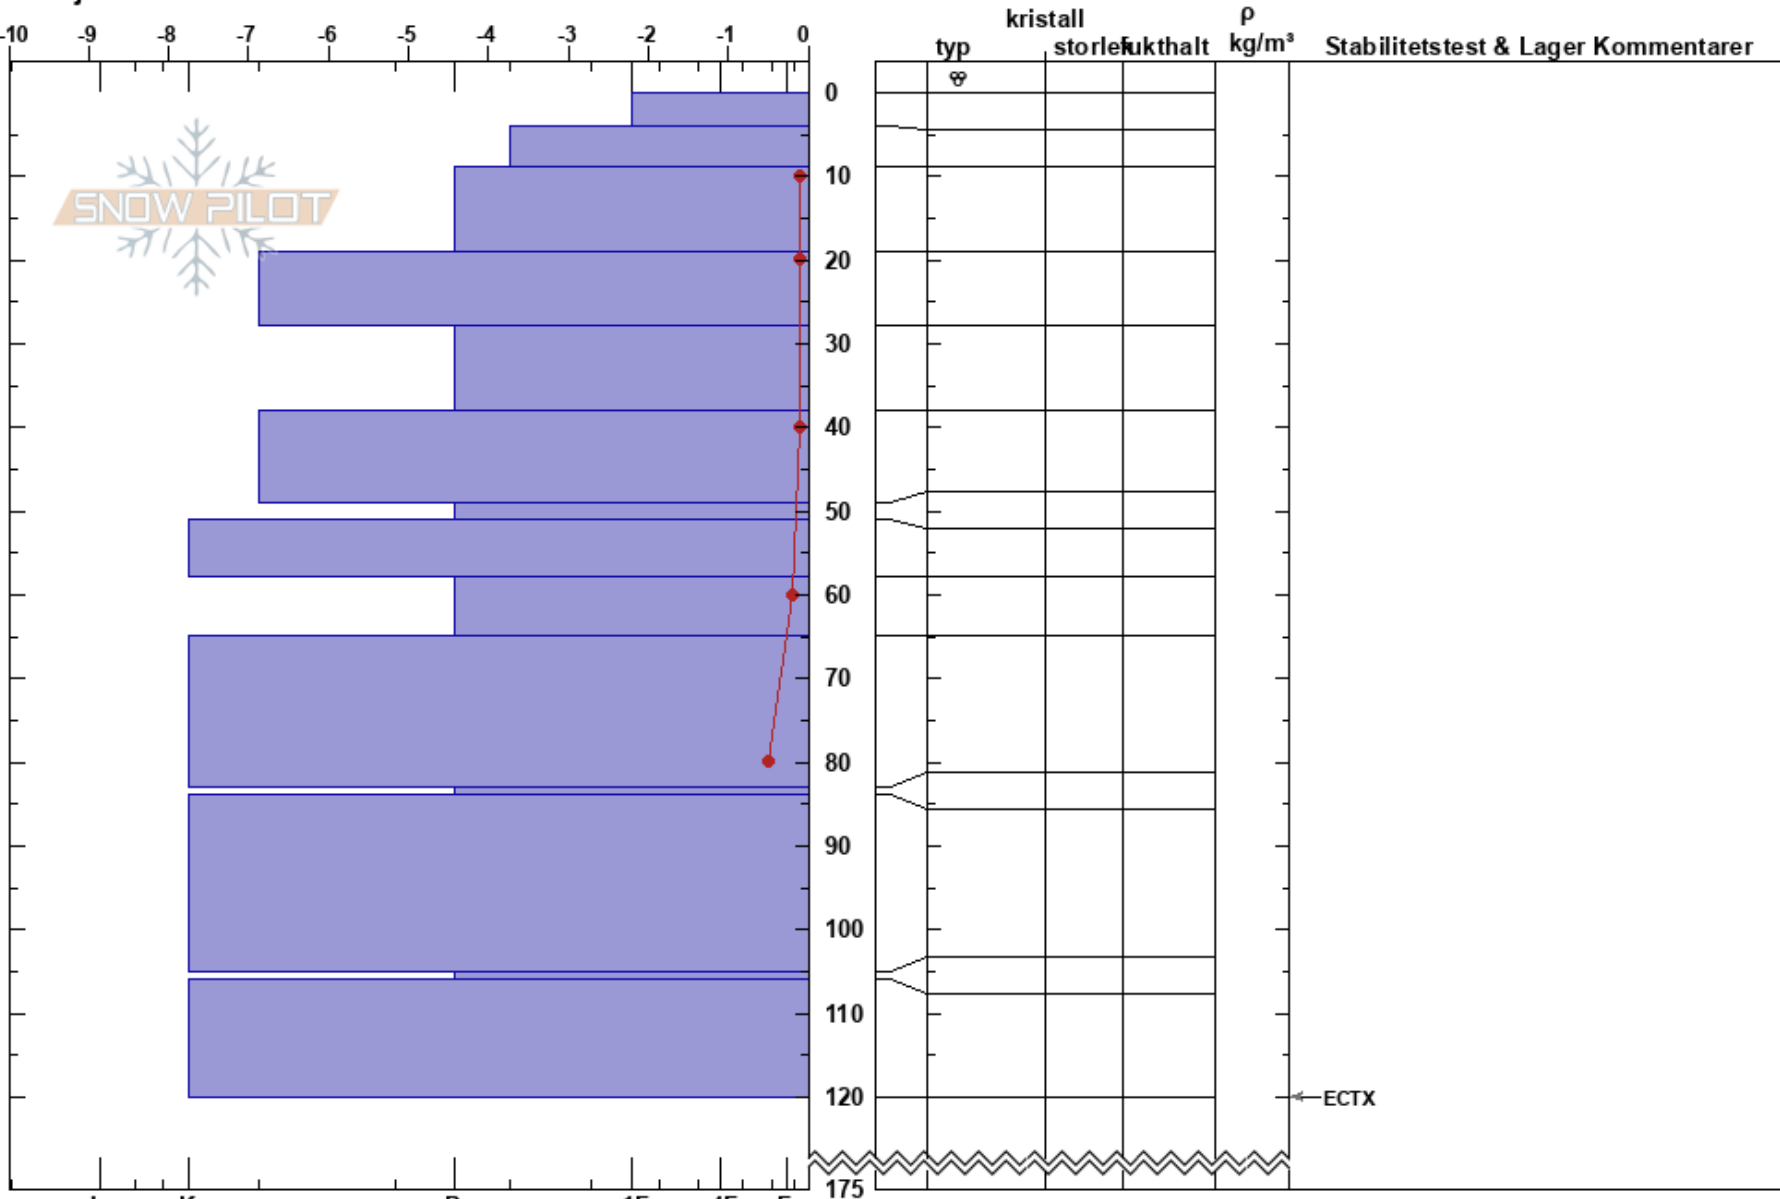

Klöverfjället sydrant
Borgafjäll
Sweden
Höjd: 796 m
Väderstreck: SE
Detaljerna:

Susanne Lindqvist
24/03/2022 - 09:00
Koordinat: 64.86648N, 15.07766E
Lutning: 24°
Snödrev: no

Instabilitet:
Lufttemperatur: 0.9°C
Molnighet: OVC
Nederbörd: RS
Vind: W Svagvind (1-7m/s)

HS: 175
Lager Kommentarer:

Noteringar (beskrivning av terräng): Representativ öppen sydöstlig sluttning.