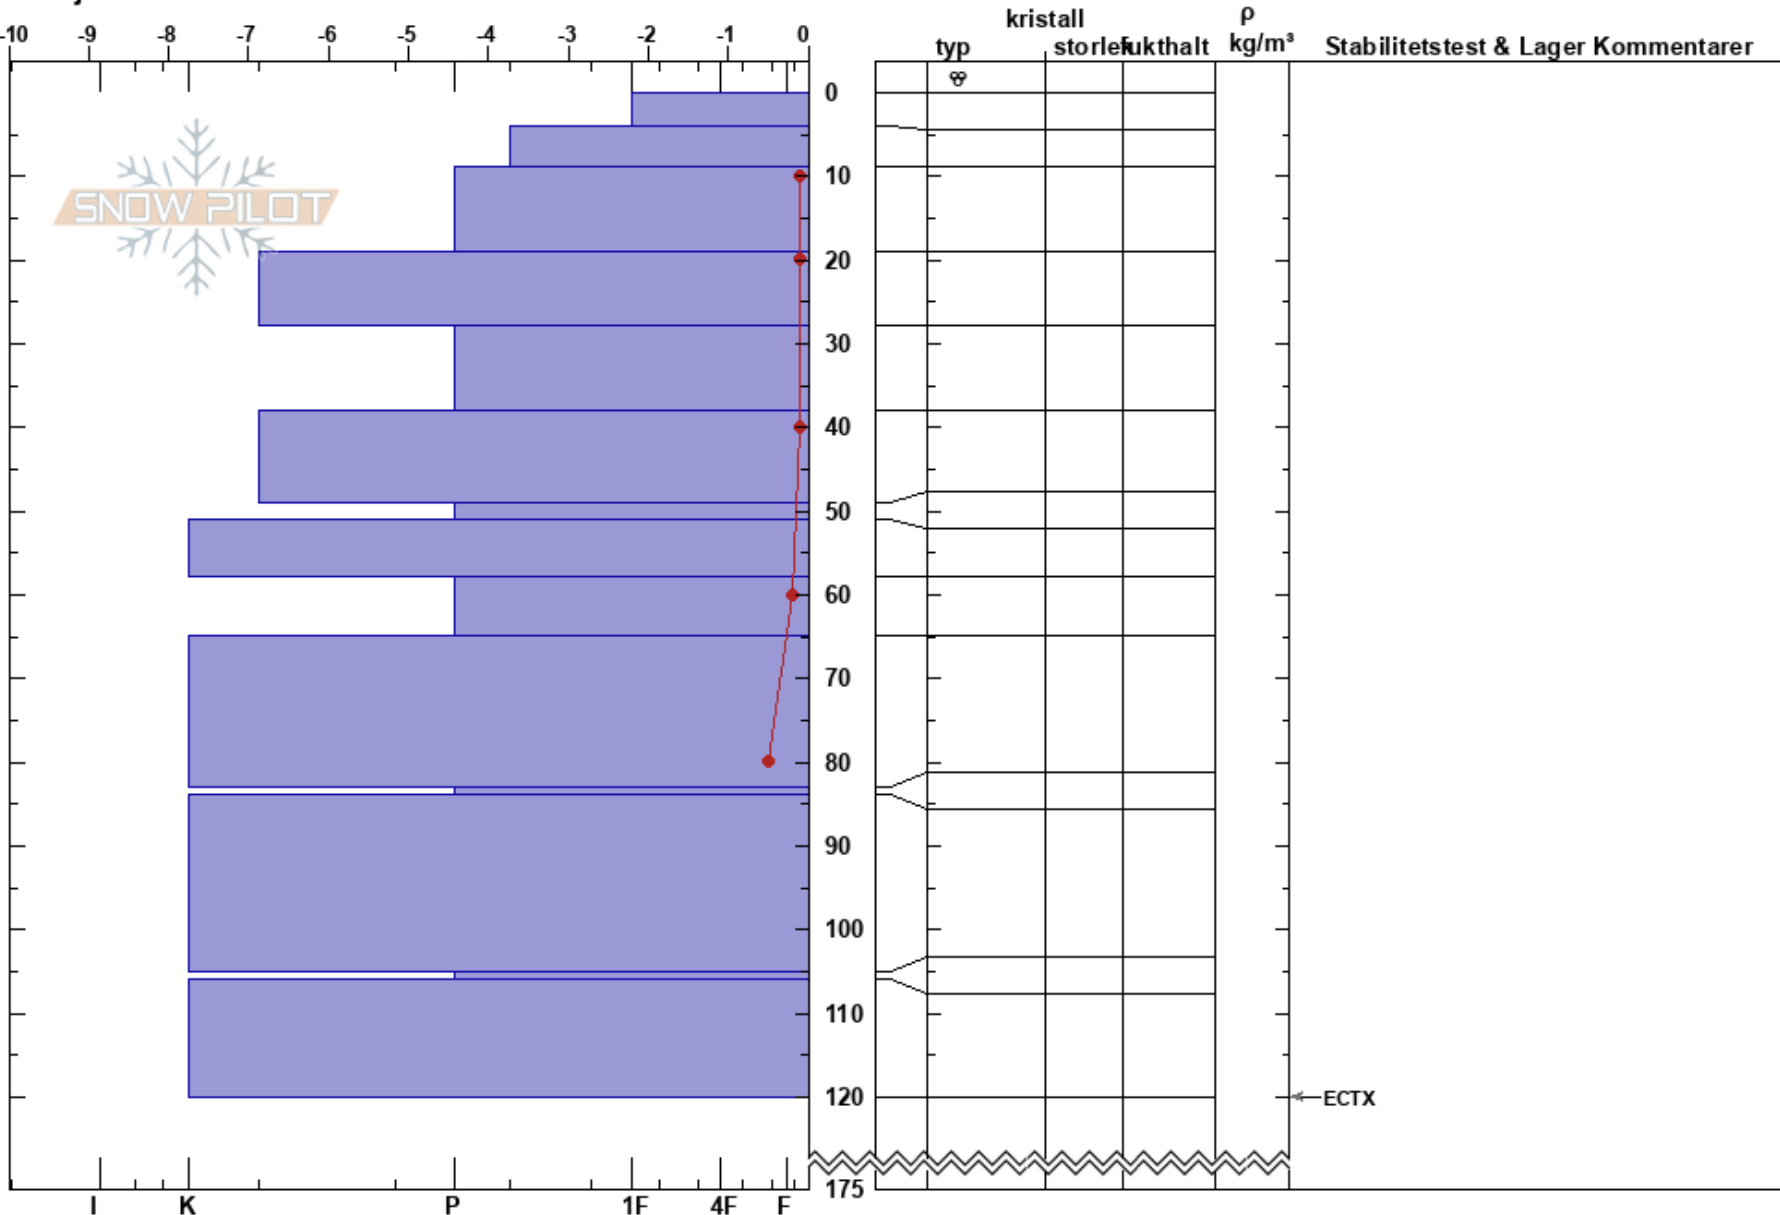

Klöverfjället sydrant
Borgafjäll
Sweden
Höjd: 796 m
Väderstreck: SE
Detaljerna:

Susanne Lindqvist
24/03/2022 - 09:00
Koordinat: 64.86648N, 15.07766E
Lutning: 24°
Snödrev: no

Instabilitet:
Lufttemperatur: 0.9°C
Molnighet: OVC
Nederbörd: RS
Vind: W Svagvind (1-7m/s)

HS: 175
Lager Kommentarer:

Noteringar (beskrivning av terräng): Representativ öppen sydöstlig sluttning.