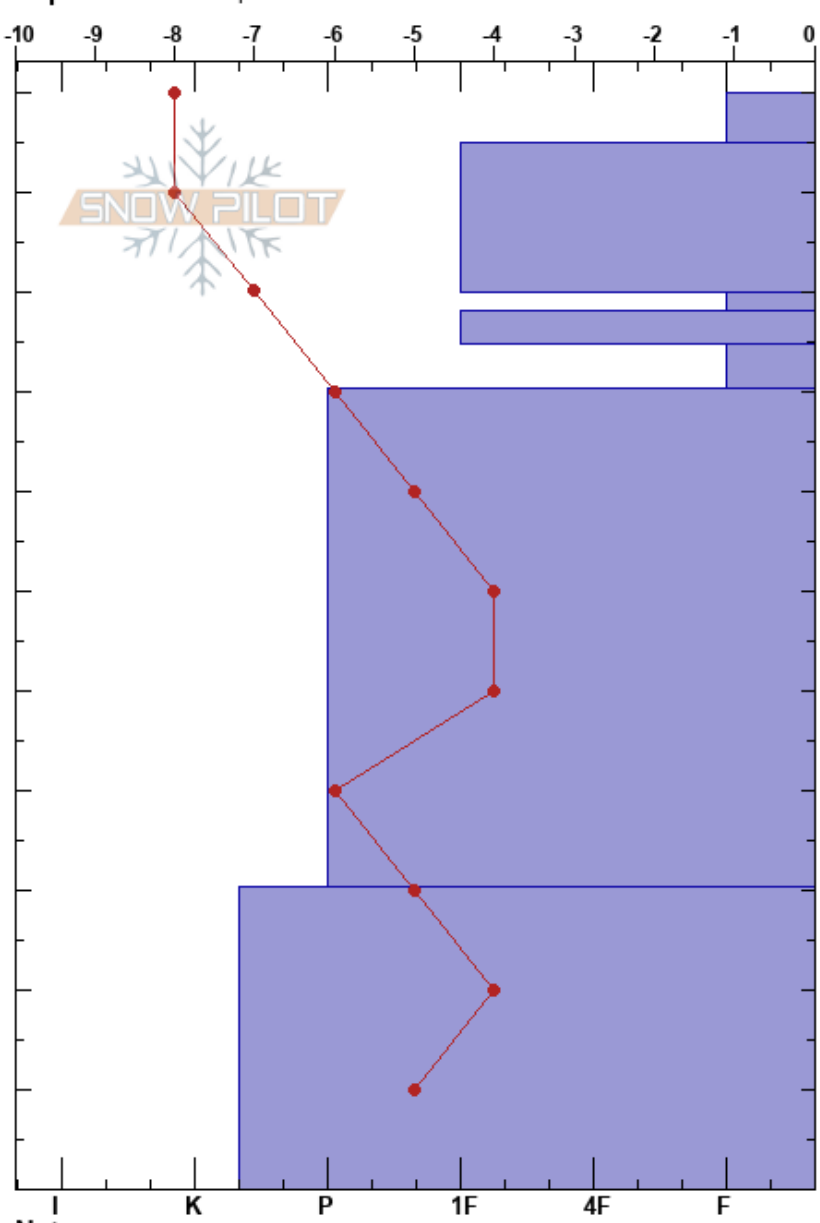

Castanesa
 Pirineos
 Spain
 Elevación: 2515 m
 Exposición: 59°
 Especificas: Poor pit location

Javier Santos
 23/03/2022 - 10:00
 Coordinada: 42.54353N, 0.59047E
 Ángulo de inclinación: 35°
 Carga del Viento: si

Estabilidad: ● HS: 110
 Temp. del aire: -3°C PF: 40 84.8-80.2cm: Problematic layer
 Cielo: CLR PS: 10
 Precipitación: NO
 Viento: S Calm

Cristal	ρ		Pruebas de estabilidad y notas de capa	
	Tipo	Tam		Humedad kg/m³
∕		0.3	D-M	
□		1	D-M	
●		1.5	D	← CT15, Q1 @89cm
□		1	D-M	← STE @83cm
●		1.5	D-M	
∅		0.3-0.5	M	
∅		0.5		