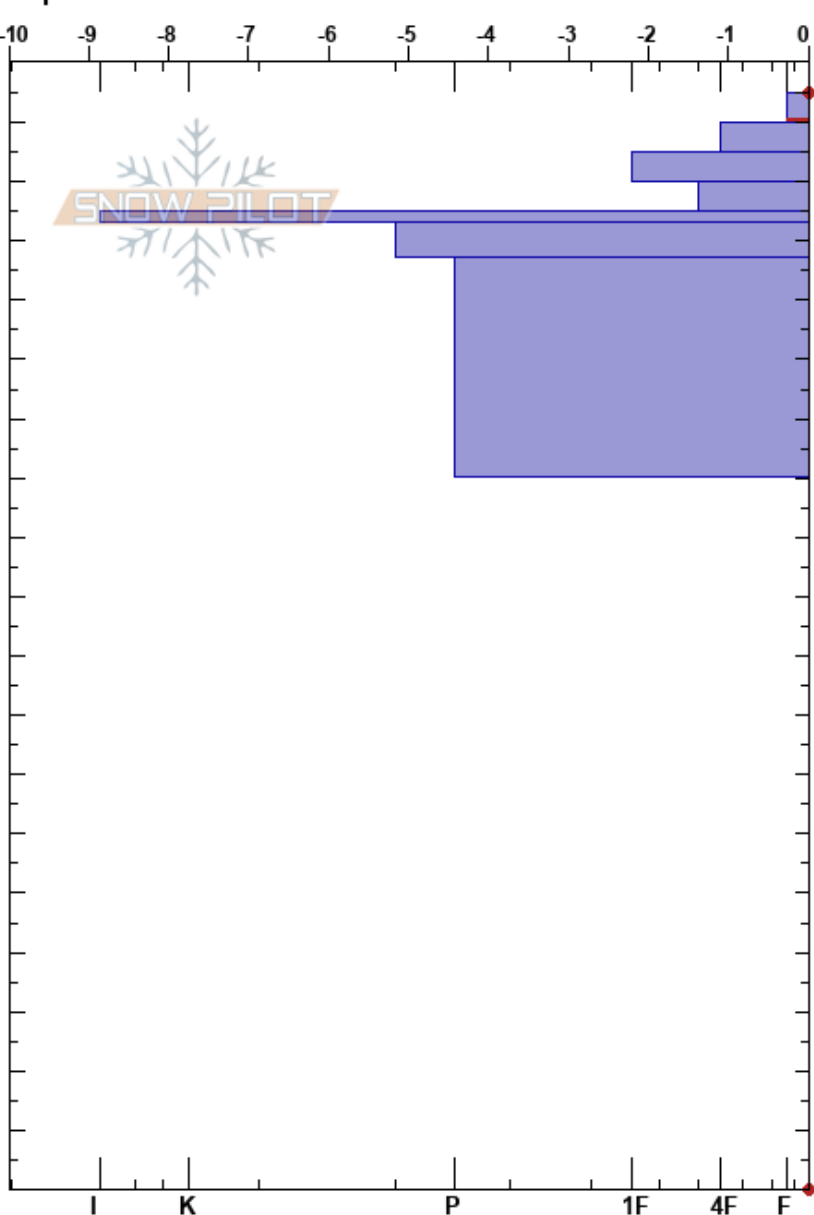

Mina de la Providencia  
 Picos de Europa  
 Spain  
 Elevación: 1888 m  
 Exposición: E  
 Específicas:

Alberto Mediavilla  
 23/03/2022 - 12:40  
 Coordinada: 43.20390N, -4.70970W  
 Ángulo de inclinación: 33°  
 Carga del Viento:

Estabilidad: Media  
 Temp. del aire: 3°C  
 Cielo: BKN  
 Precipitación: NO  
 Viento: SW Brisa leve

HS: 185  
 Notas del capas:  
 185-180cm: calima en toda la capa  
 185-180cm: Problematic layer

Altitud (m)	Cristal		ρ (kg/m³)	Pruebas de estabilidad y notas de capa
	Tipo	Tam		
185	◊◊	1		
180	⊕	1	M-W	408
	●	0.5	M	400
170	⊕	1	M	448
160	⊕	1.5	M	
150	■			480
140	⊕	1.5	M	
130	⊕	1.5	M	
120				
110				
100				
90				
80				
70				
60				
50				
40				
30				
20				
10				
0				CTN