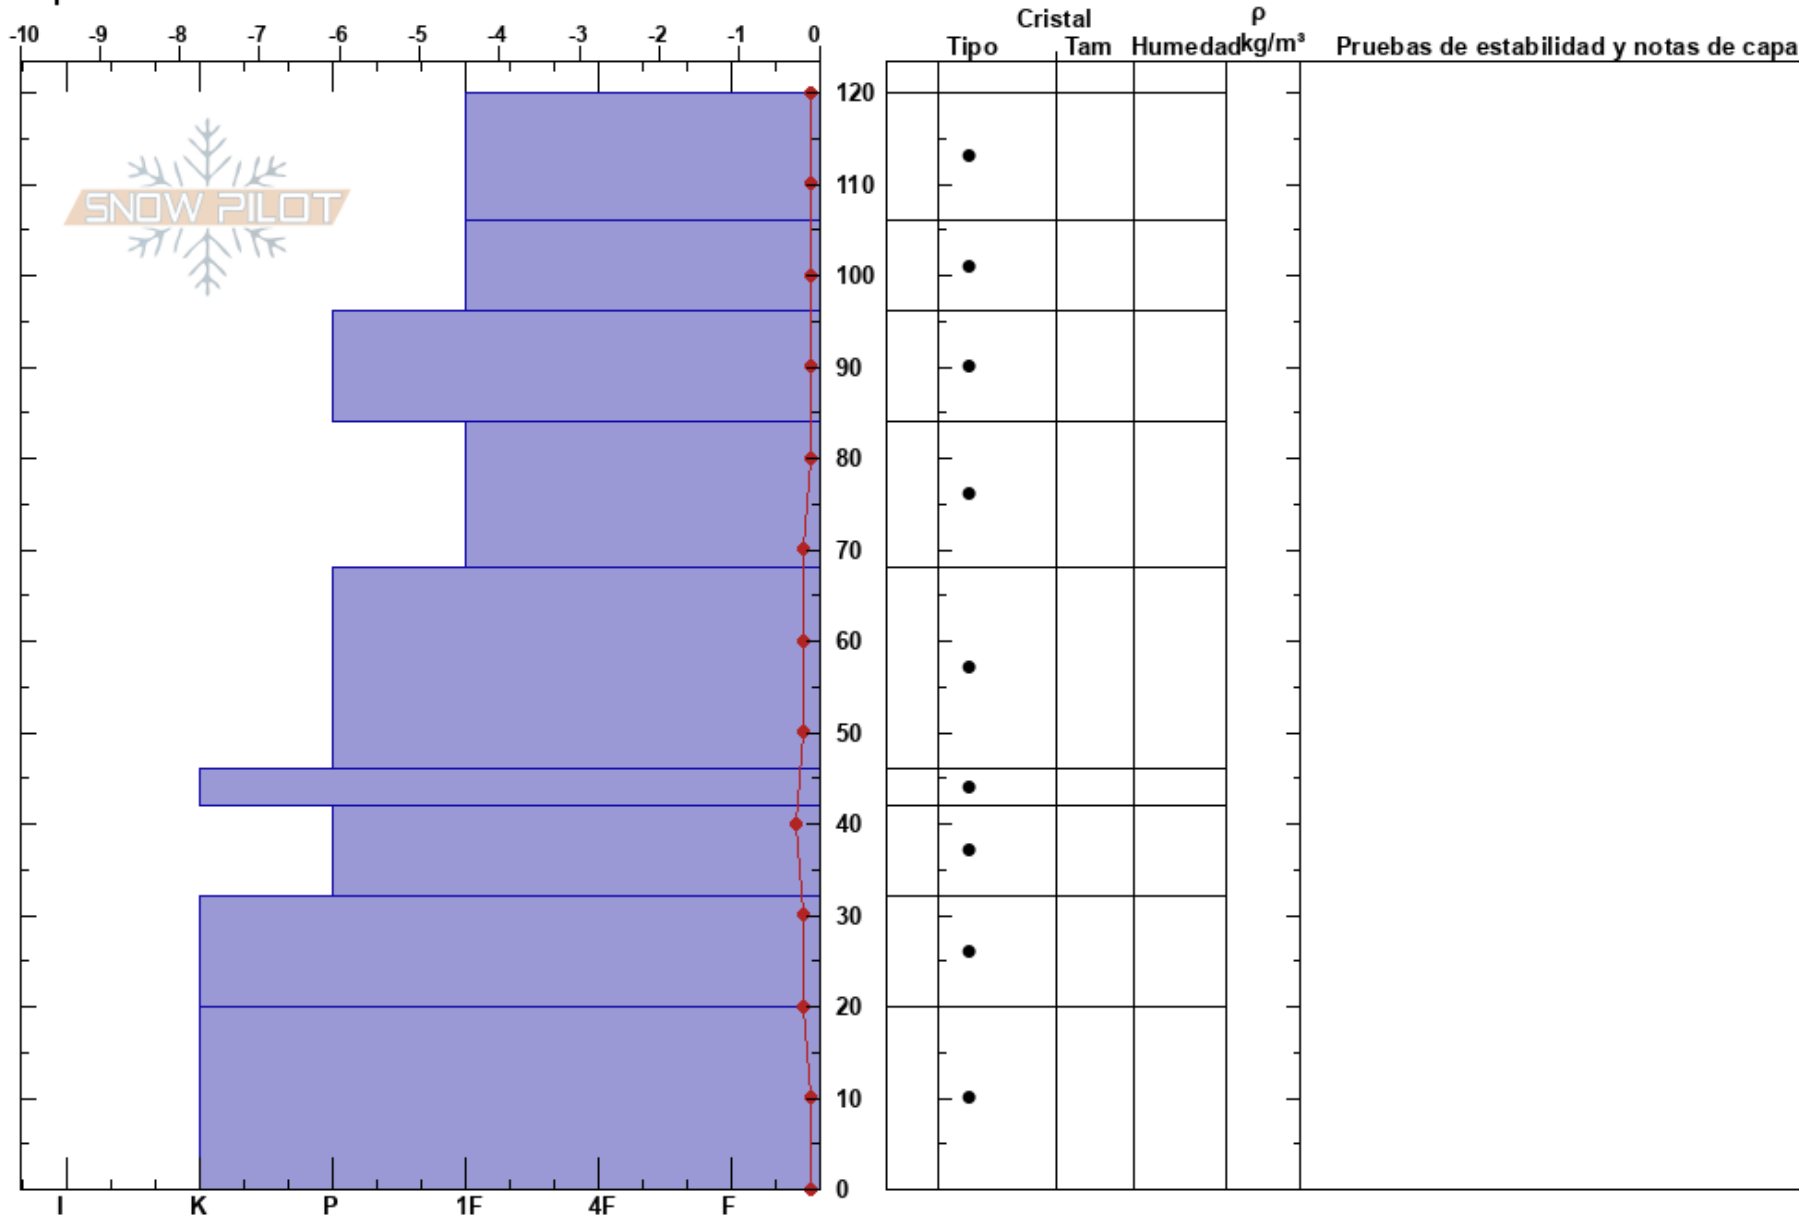

David Bolea
Pirineos
Spain
Elevación: 1731 m
Exposición:
Específicas:

David Bolea
23/03/2022 - 18:00
Coordinada:
Ángulo de inclinación: 30°
Carga del Viento:

Estabilidad:
Temp. del aire: 3°C
Cielo:
Precipitación: NO
Viento:

Notas del capas:

Notas: