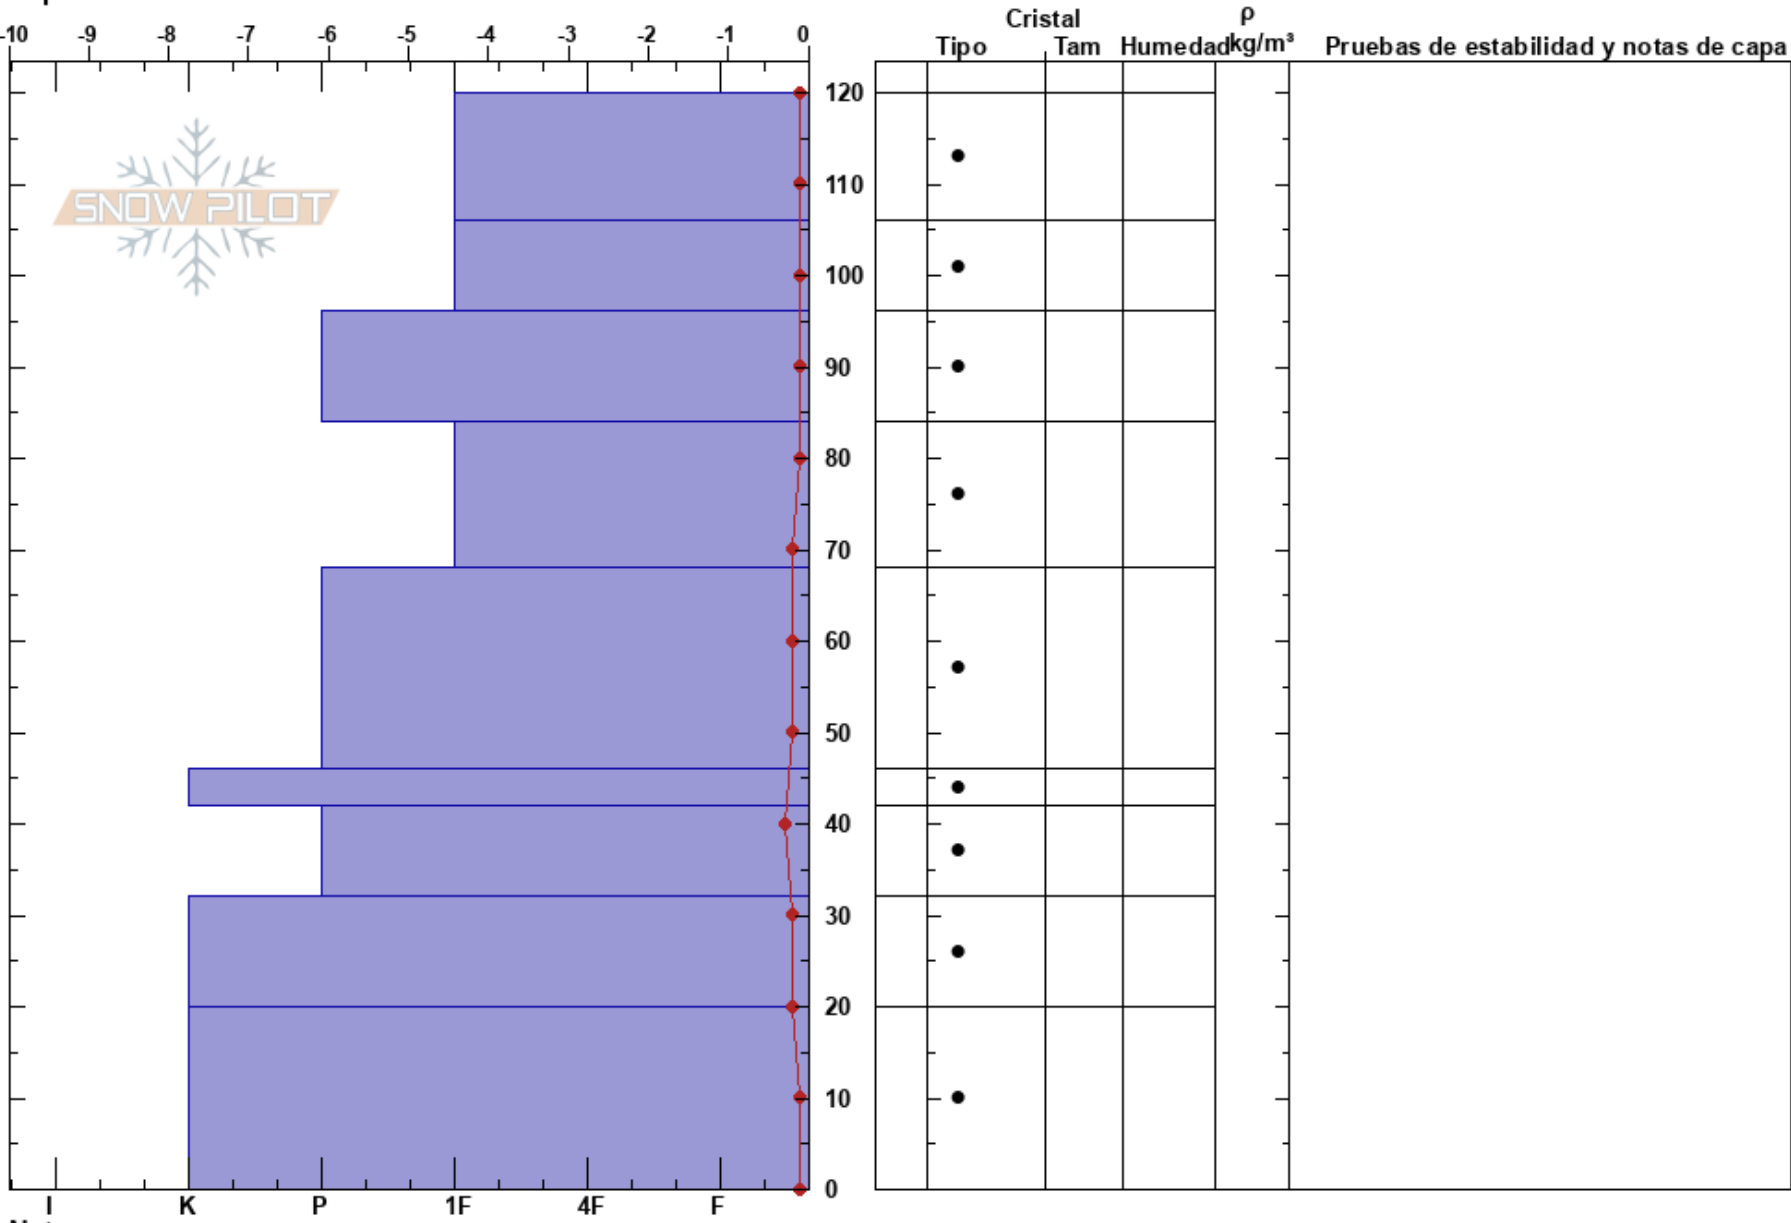

David Bolea
 Pirineos
 Spain
 Elevación: 1731 m
 Exposición:
 Específicas:

David Bolea
 23/03/2022 - 18:00
 Coordinada:
 Ángulo de inclinación: 30°
 Carga del Viento:

Estabilidad:
 Temp. del aire: 3°C
 Cielo:
 Precipitación: NO
 Viento:

Notas del capas:

Notas: