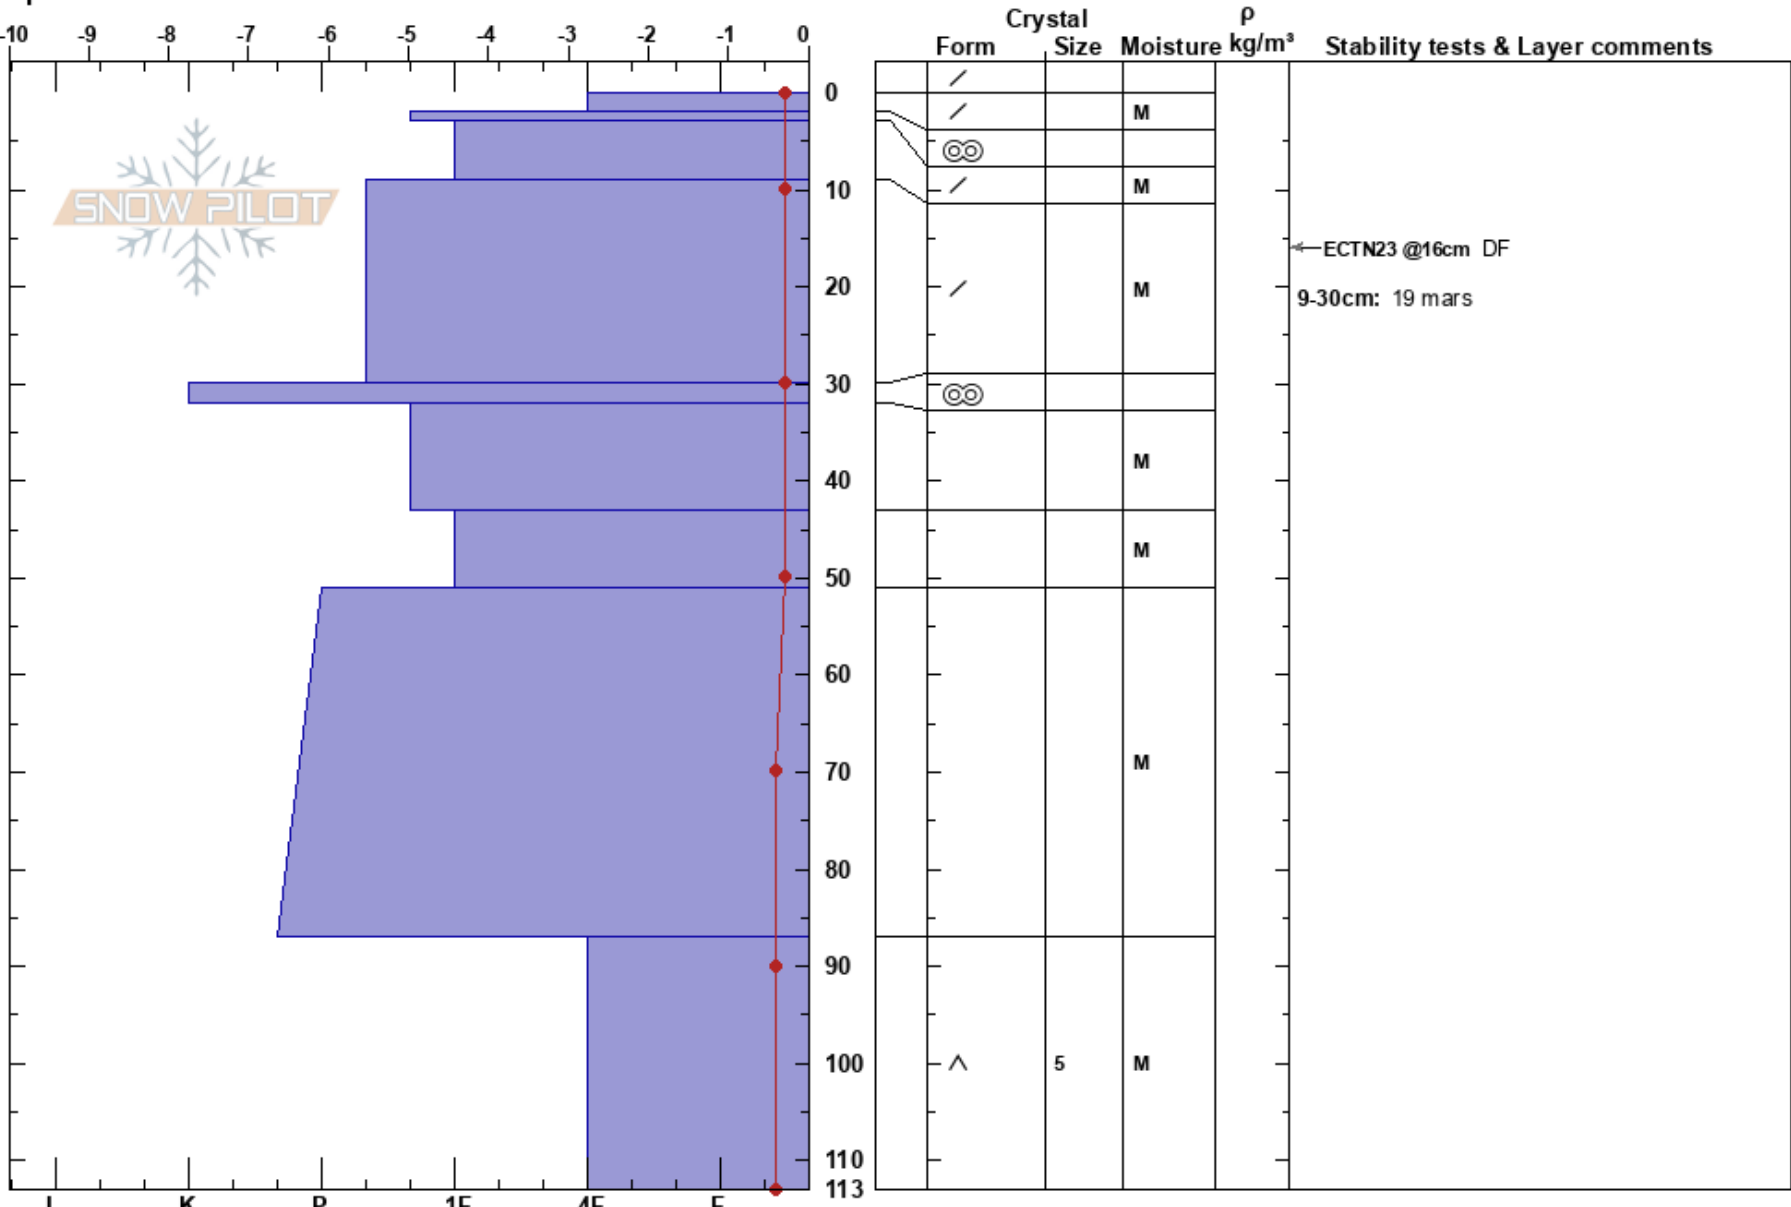

Mohtserevaajja
 Västra Vindelfjällen
 Sweden
 Elevation: 825 m
 Aspect: 200°
 Specifics:

Johan af Ekenstam
 23/03/2022 - 12:00
 Co-ord: 33W 508129E 7300012N
 Slope Angle: 20°
 Wind Loading:

Stability:
 Air Temperature: 0.3°C
 Sky Cover: OVC
 Precipitation: S-1
 Wind: W Moderate
 HS: 113
 PF: 8
 9-30cm: 19 mars
 87-113cm: Problematic layer

Notes: Inget snödrev pga fuktig nysnö. ECT utfört ner till 50 cm.