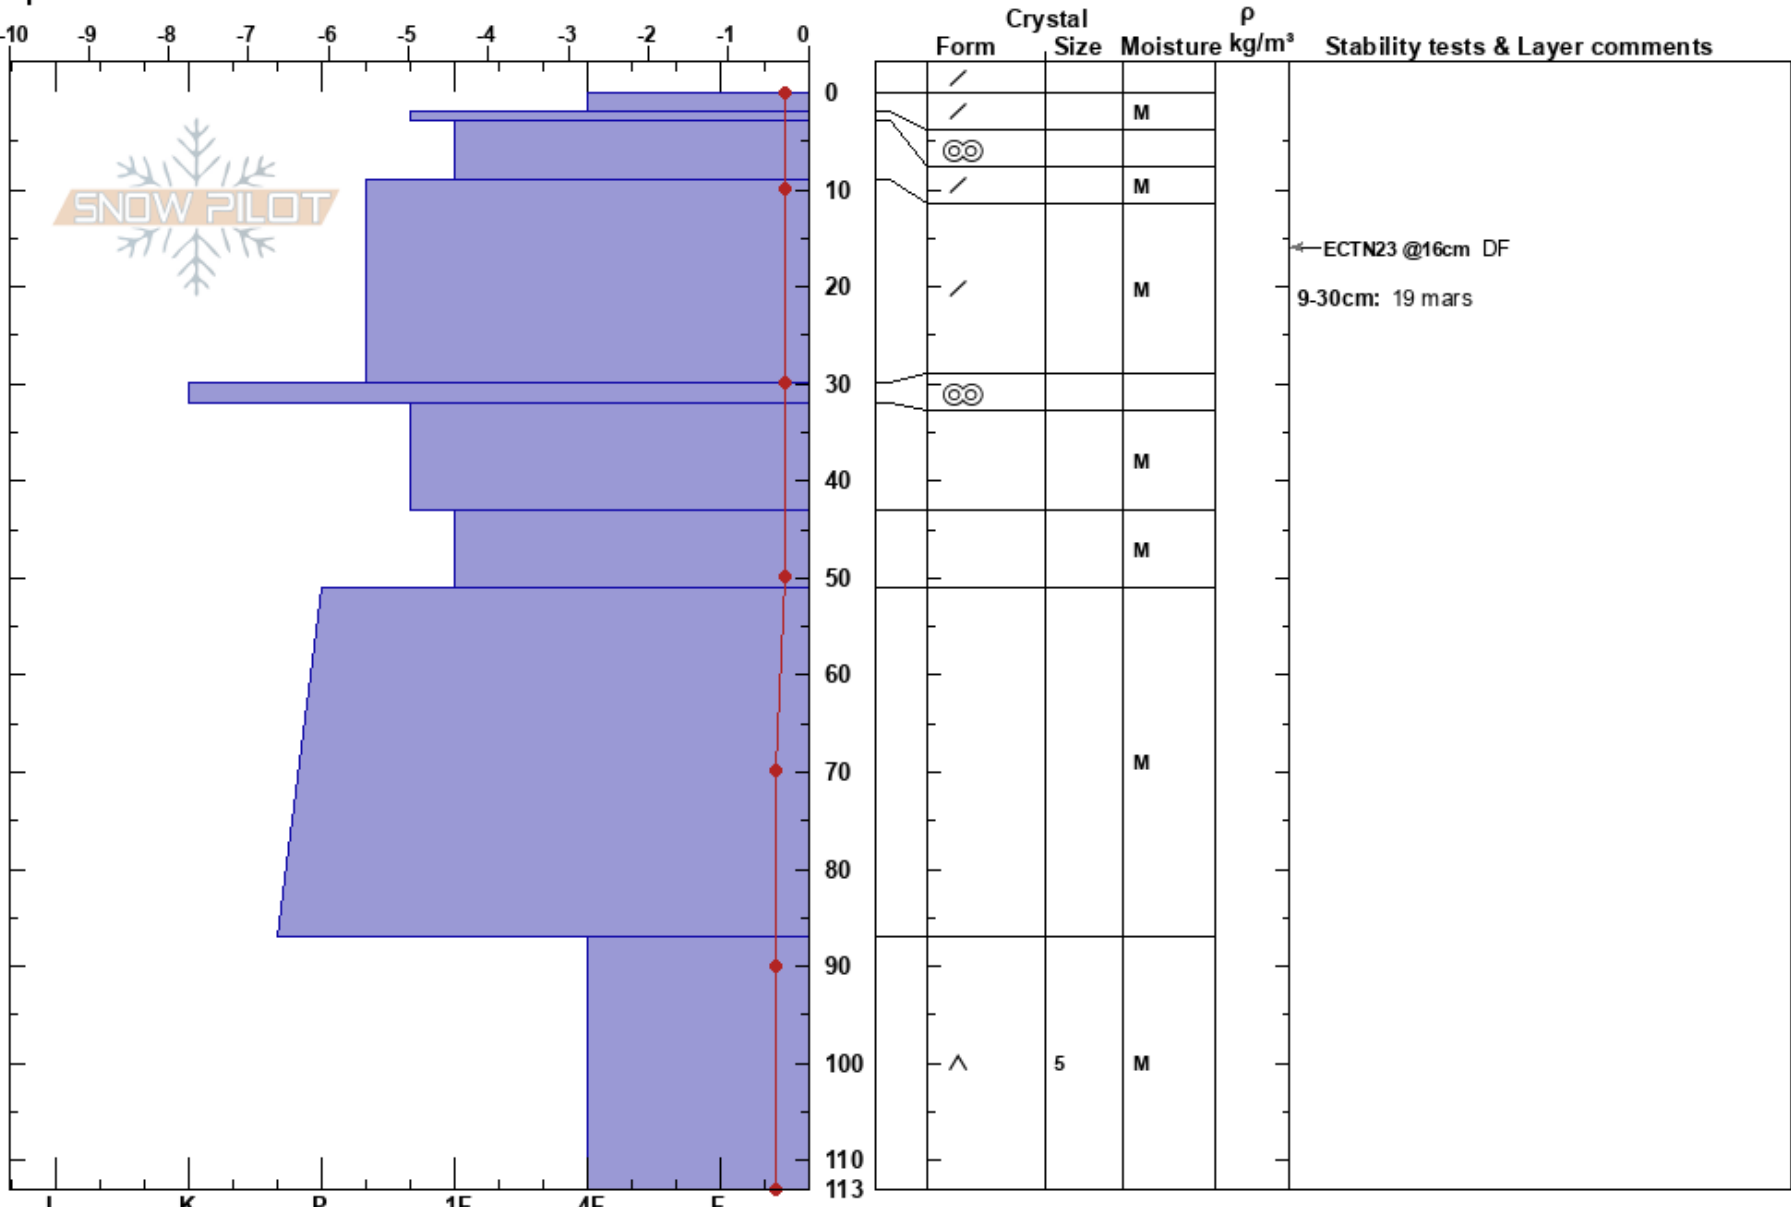

Mohtserevaajja
 Västra Vindelfjällen
 Sweden
 Elevation: 825 m
 Aspect: 200°
 Specifics:

Johan af Ekenstam
 23/03/2022 - 12:00
 Co-ord: 33W 508129E 7300012N
 Slope Angle: 20°
 Wind Loading:

Stability:
 Air Temperature: 0.3°C
 Sky Cover: OVC
 Precipitation: S-1
 Wind: W Moderate

HS: 113
 PF: 8
 9-30cm: 19 mars
 87-113cm: Problematic layer

Notes: Inget snödrev pga fuktig nysnö. ECT utfört ner till 50 cm.