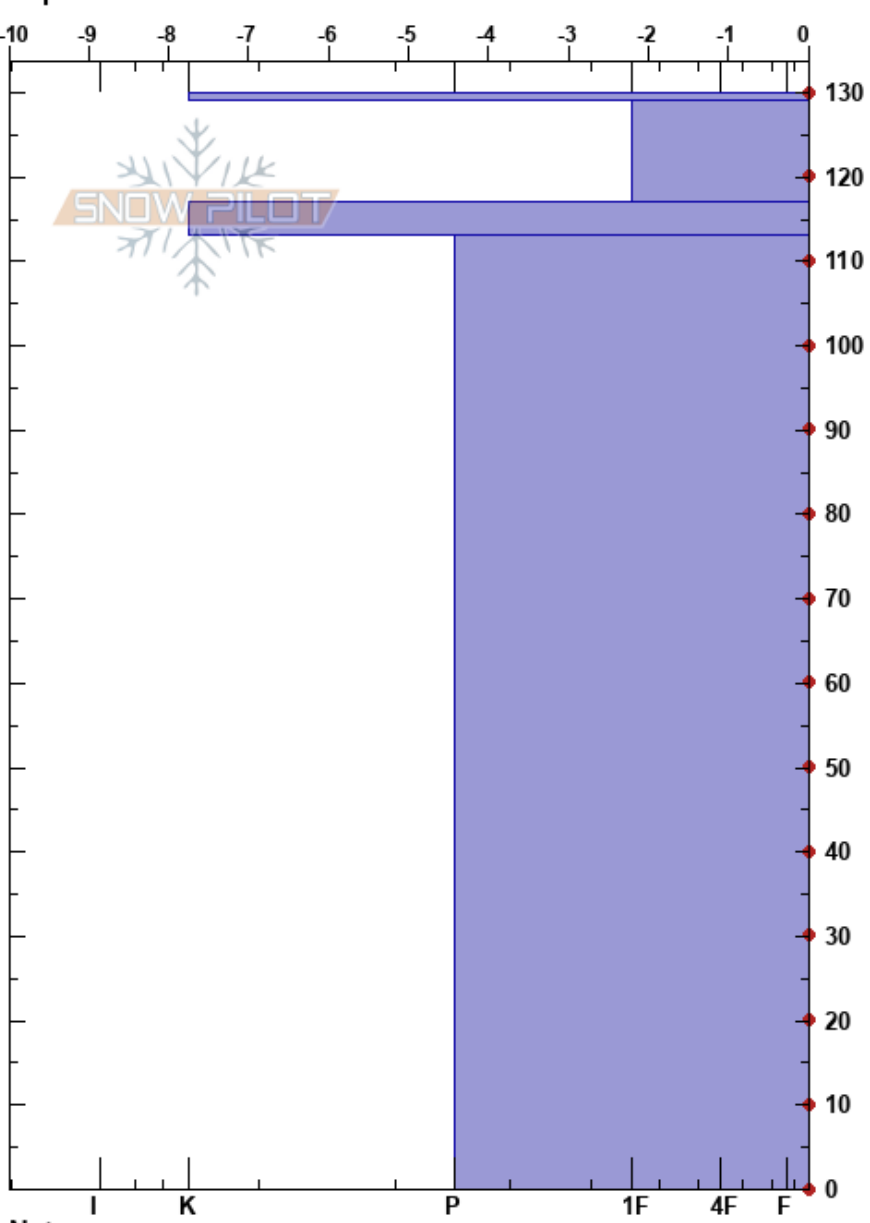

ITINERARIO ASNOS  
Cordillera Cantábrica  
Spain

ALTO CAMPOO CANTUR  
23/03/2022 - 09:00  
Coordinada: 30T 386226W 4765848

Estabilidad:  
Temp. del aire: 3.2°C  
Cielo: BKN  
Precipitación: NO  
Viento: S Calm

HS: 130  
PF: 3  
PS: 1  
Notas del capas:

Elevación: 1952 m  
Exposición:  
Específicas:

Ángulo de inclinación:  
Carga del Viento: no

Tipo	Cristal		ρ kg/m³	Pruebas de estabilidad y notas de capa
	Tam	Humedad		
⊙⊙			700	
⊘	3	M		
⊙⊙				
⊘	3	M		