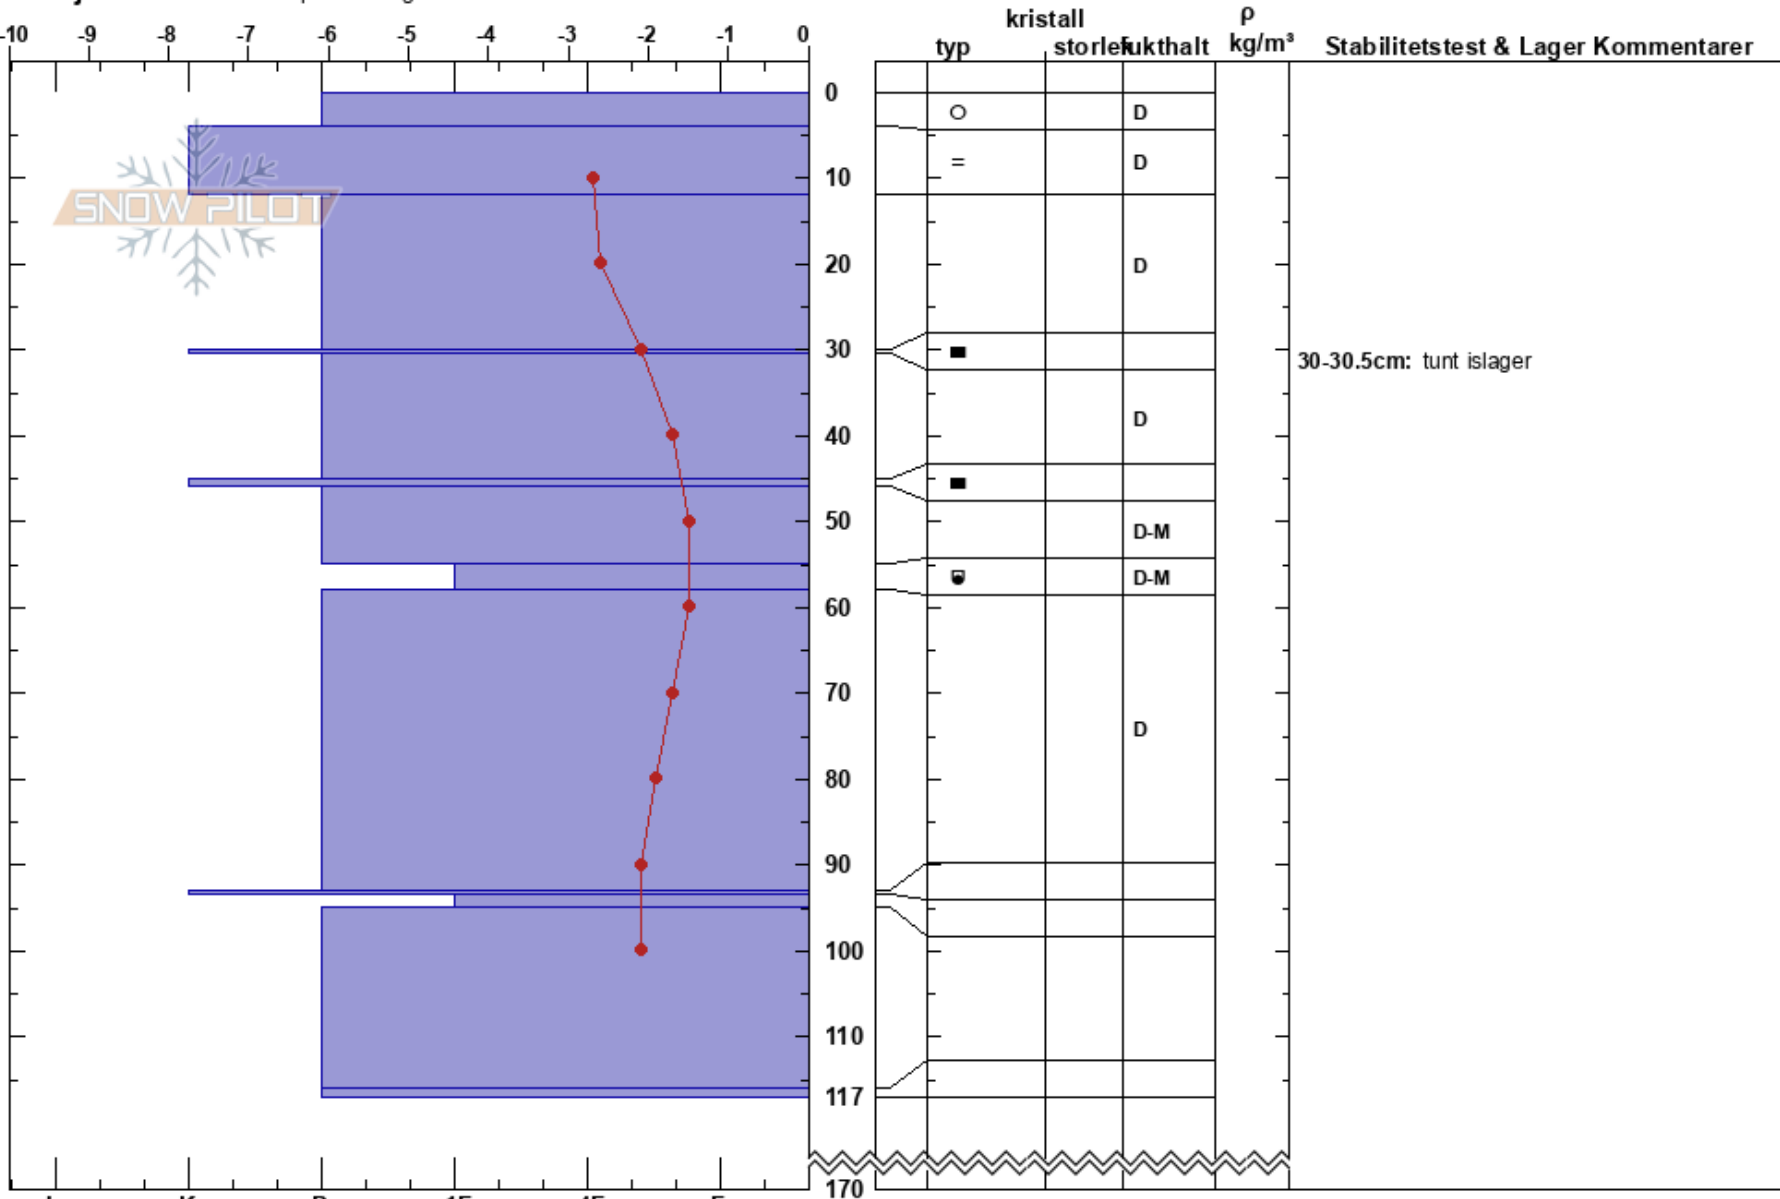

Grytknuten
Abisko
Sweden
Höjd: 960 m
Väderstreck: E
Detaljerna: Vi åkte skidor på slutningen

Abisko Nuolja
22/03/2022 - 12:15
Koordinat: 68.36527N, 18.71809E
Lutning: 20°
Snödrav: Nyligen

Instabilitet: Very Good
Lufttemperatur: 2°C
Molnighet: SCT
Nederbörd: NO
Vind: W Måttlig vind (8-11 m/s)

HS: 170
PF: 1
Lager Kommentarer:
30-30.5cm: tunt islager
55-58cm: mestorosväckandelagret

Noteringar (beskrivning av terräng): Våldigt lite snödrav