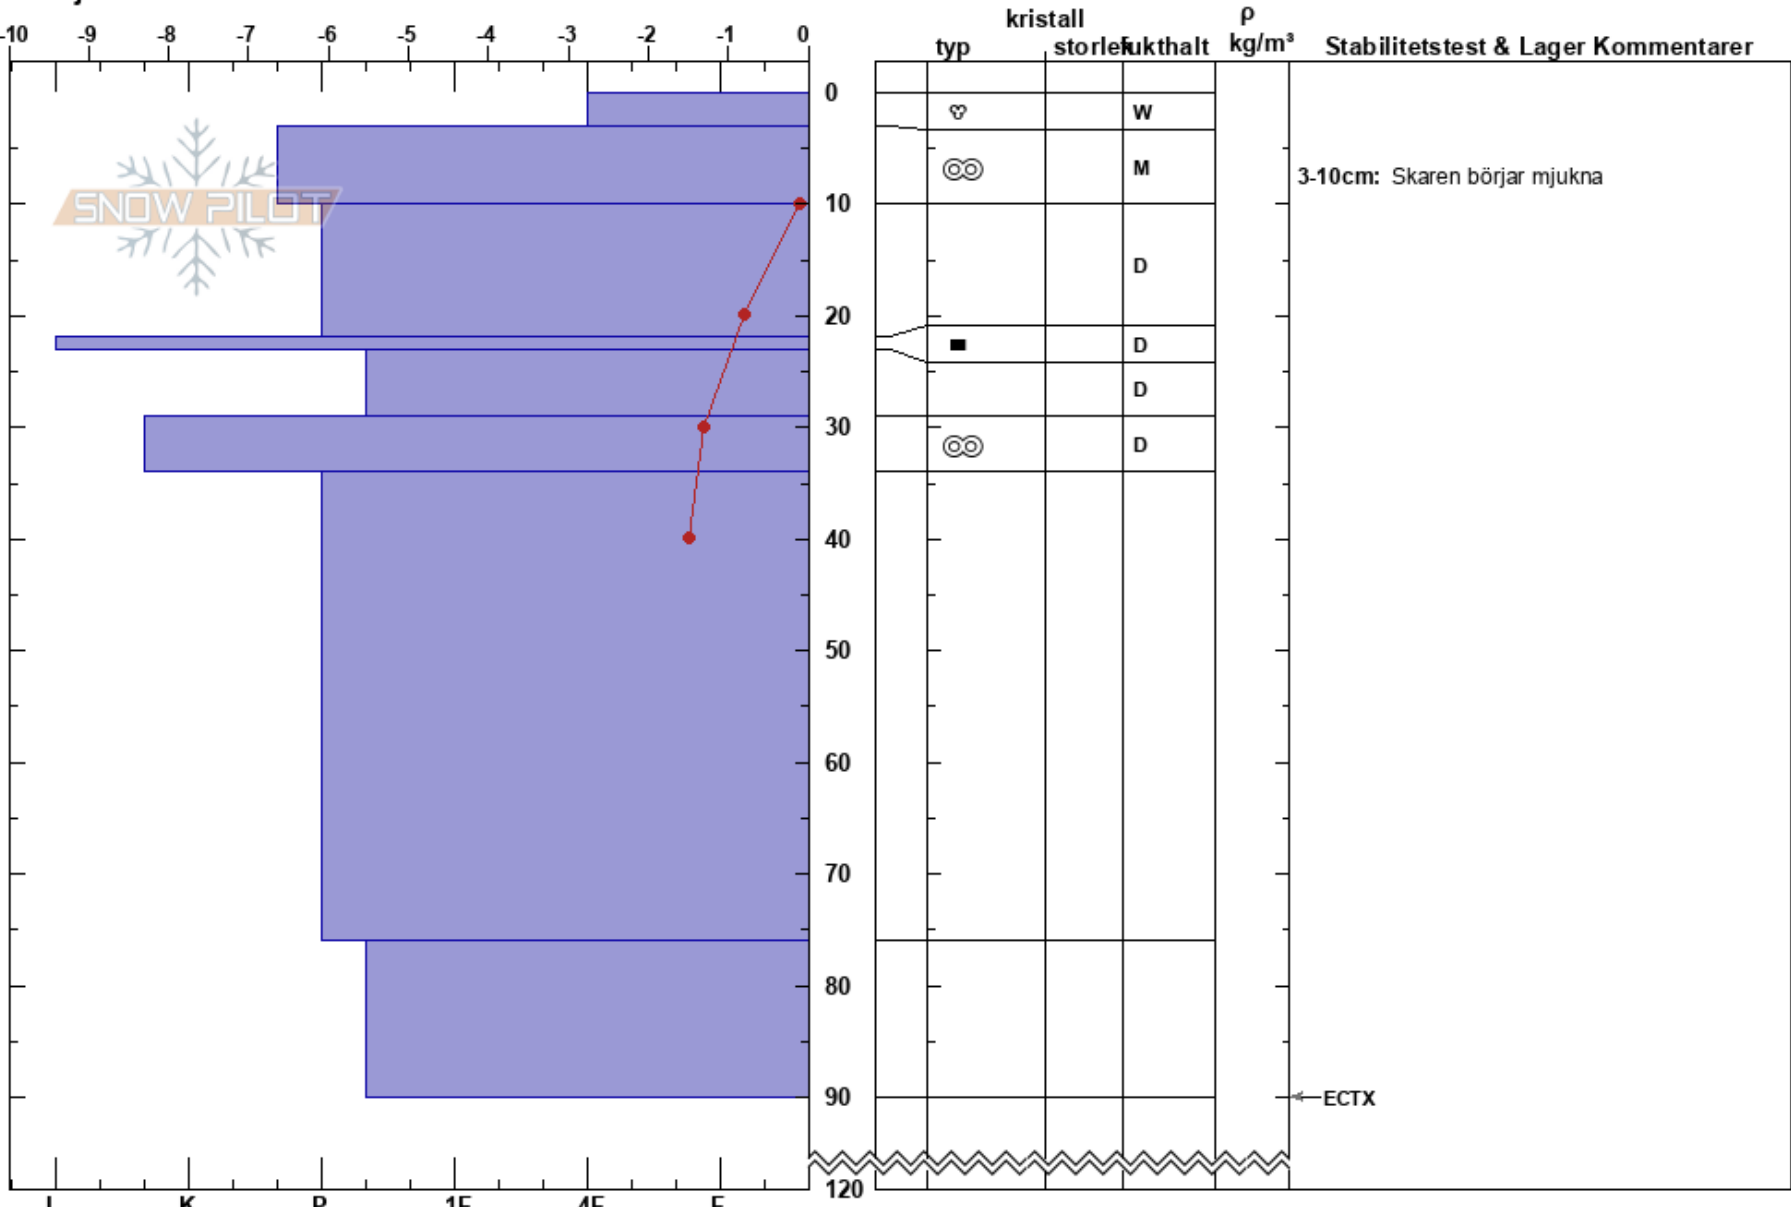

Kronenålkje
Grönfjället
Sweden
Höjd: 944 m
Väderstreck: SE
Detaljerna:

Stefan Lundin
22/03/2022 - 12:30
Koordinat: 65.30599N, 15.52962E
Lutning: 31°
Snödrev: no

Instabilitet: **HS: 120**
Lufttemperatur: 2.4°C PF: 3
Molnighet: CLR
Nederbörd: NO
Vind: NW Svagvind (1-7m/s)

Lager Kommentarer:
3-10cm: Skaren börjar mjukna

Noteringar (beskrivning av terräng): Större snöfält med stor klippvägg ovan.

← ECTX