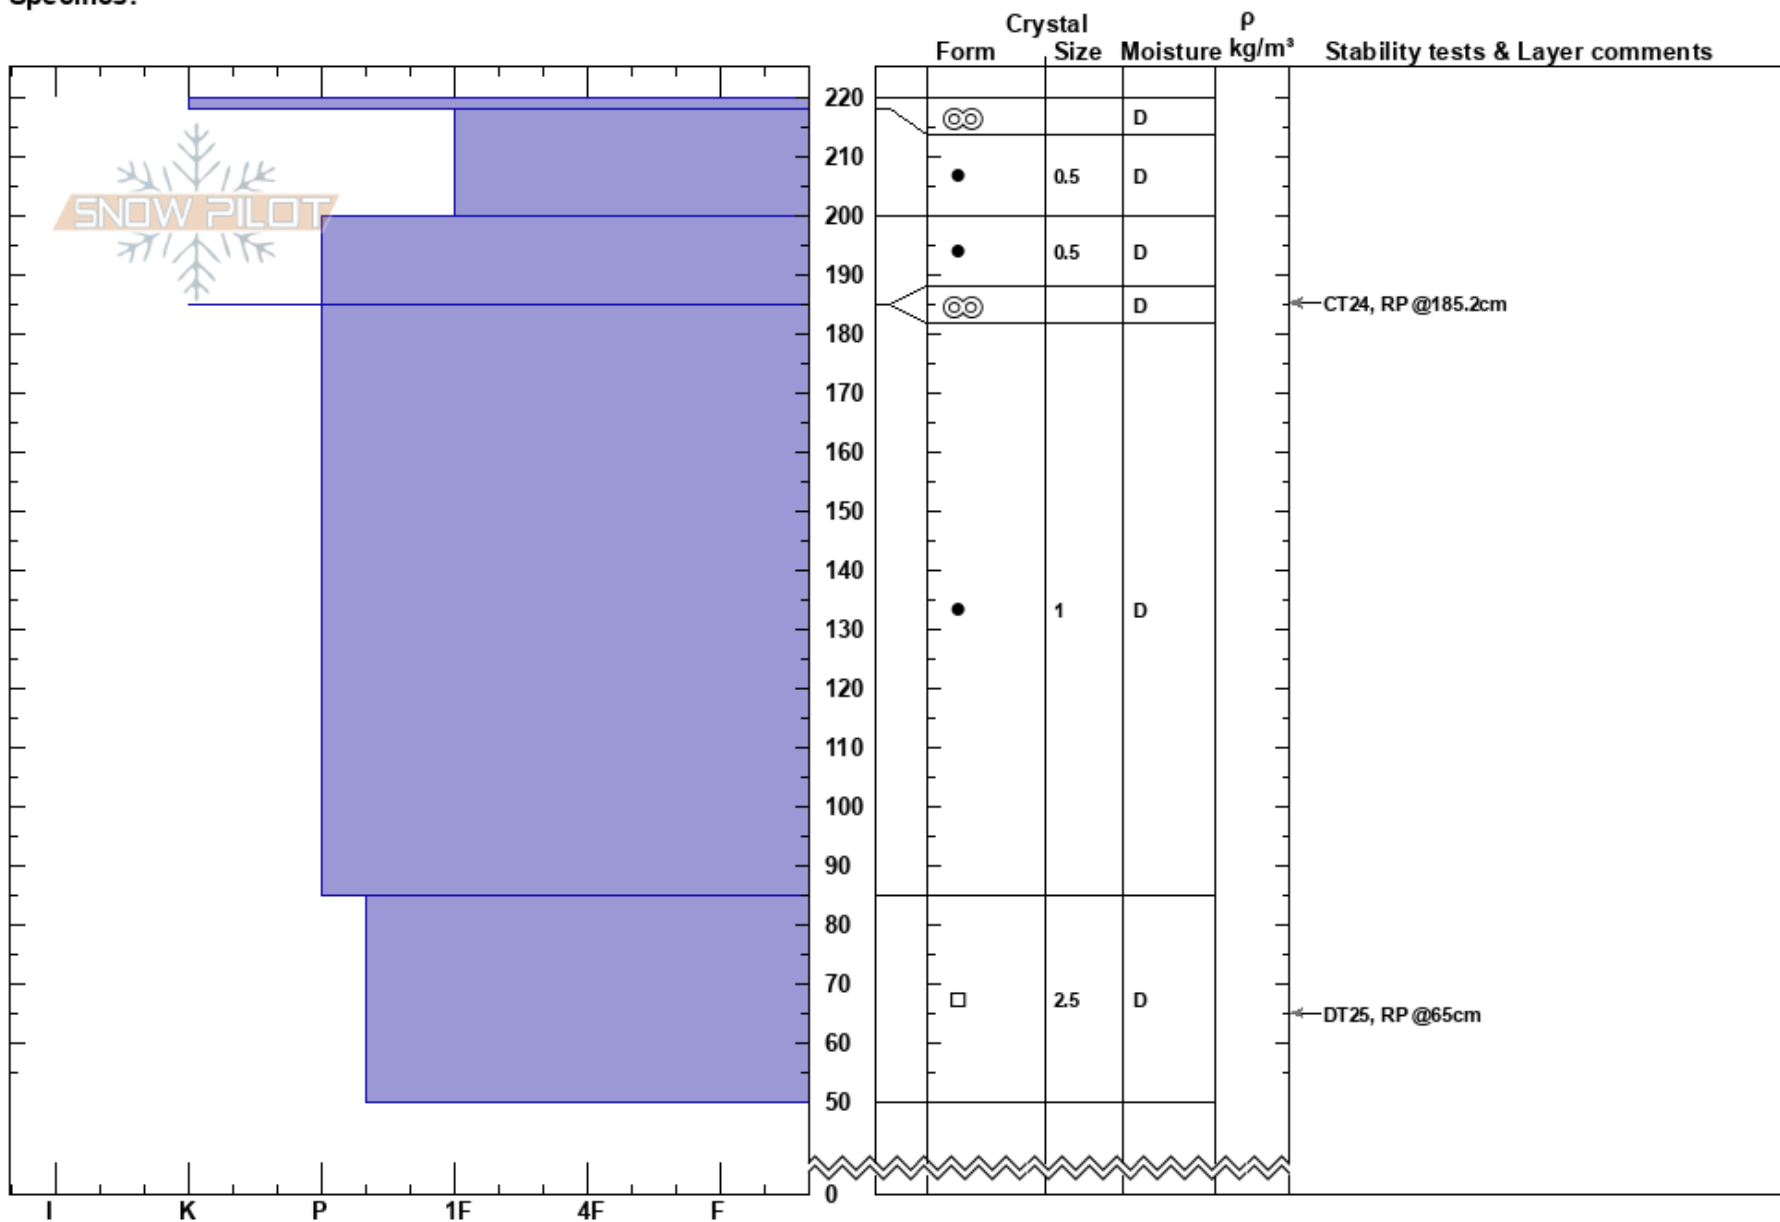

Кукисвумчорр / ЛО 230
 Khibiny mountains
 Russia
Elevation: 780 m
Aspect: SW
Specifics:

Sergei Shestikhin
 21/03/2022 - 11:30
Co-ord:
Slope Angle: 44°
Wind Loading:

Stability:
Air Temperature:
Sky Cover:
Precipitation:
Wind:

HS: 220
PF: 2
PS: 0

Layer Notes:

Notes: Ниже отметки @50 исследования не проводились