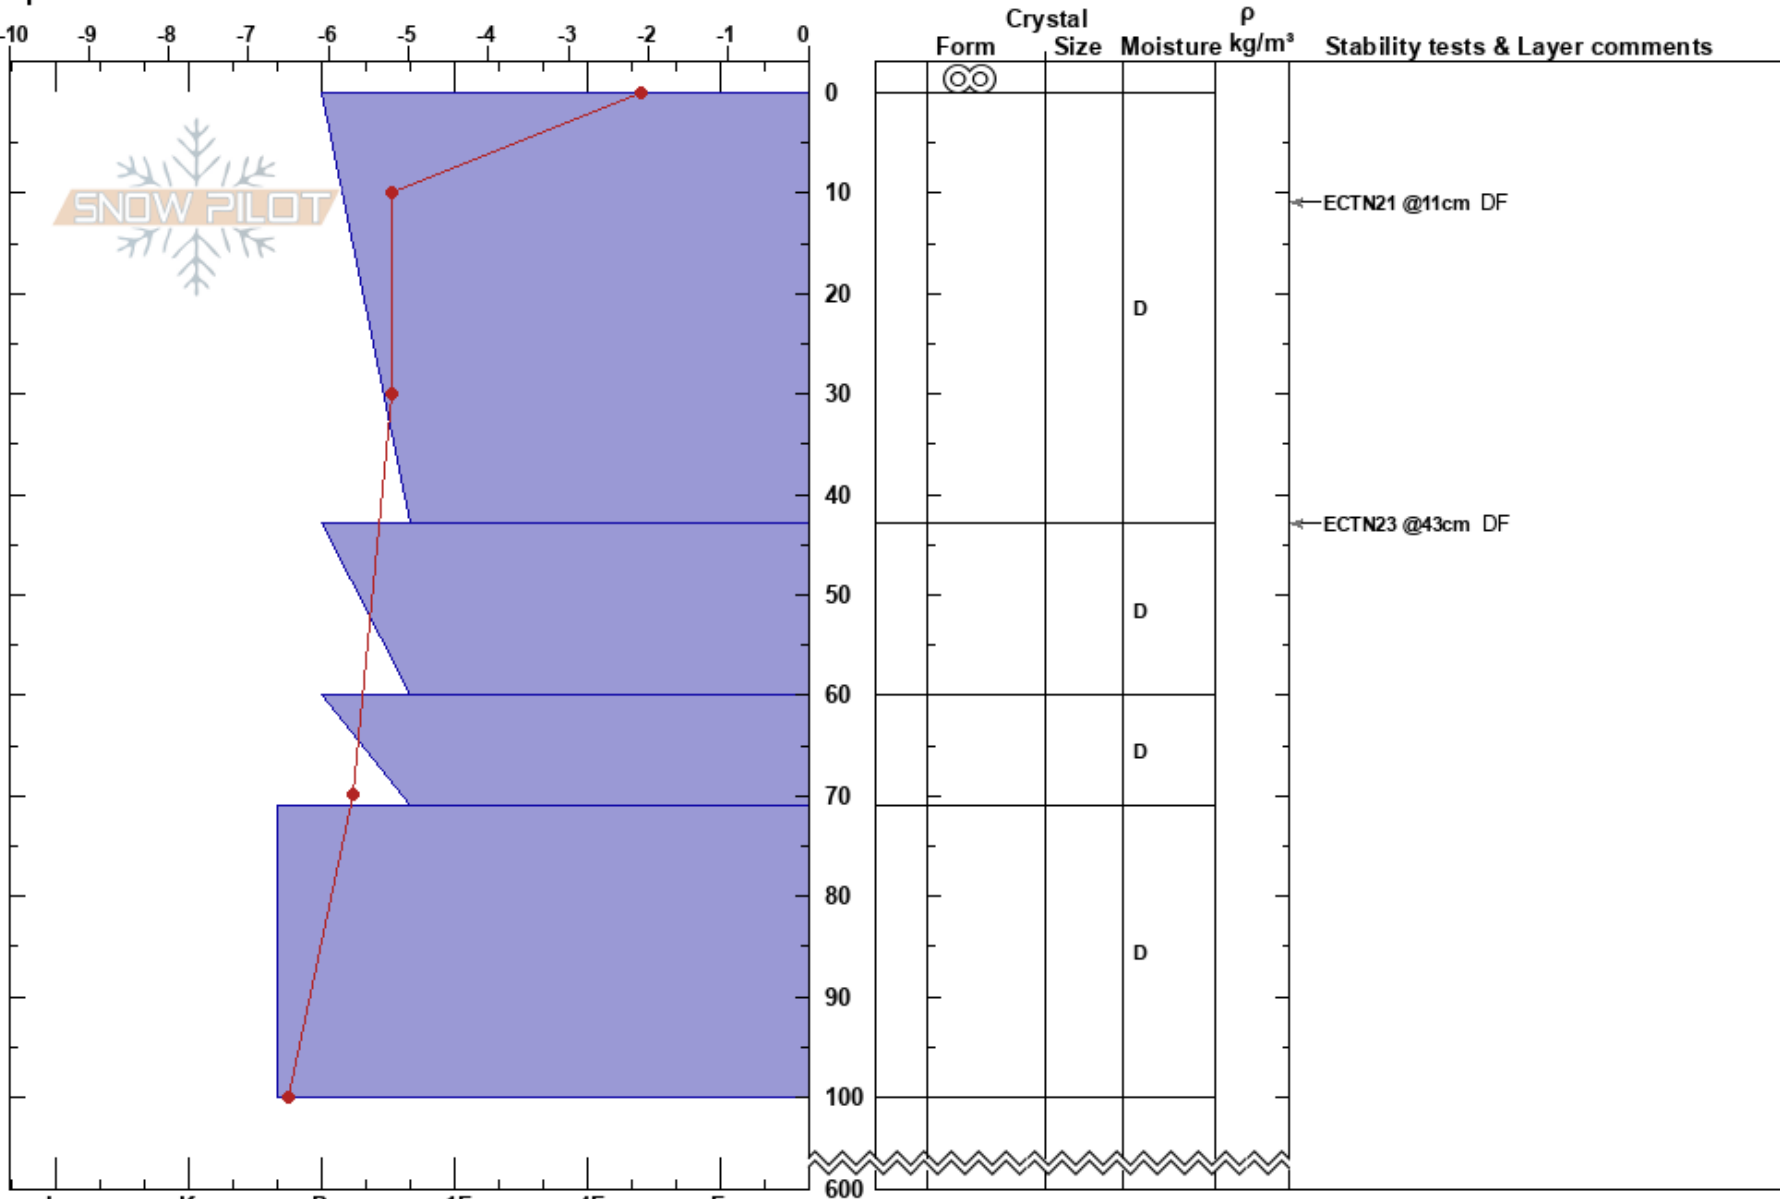

Kobäset
 Västra Vindelfjällen
 Sweden
Elevation: 1270 m
Aspect: 90°
Specifics:

Johan af Ekenstam
 21/03/2022 - 12:15
Co-ord: 33W 507588E 7303841N
Slope Angle: 10°
Wind Loading:

Stability: HS:600
Air Temperature: -2.1°C **PF:** 3
Sky Cover: OVC
Precipitation: NO
Wind: W Moderate

Layer Notes:

Notes: Högt upp i flack läslutning. Lösare drevsnö längre ner i mer vindskyddad terräng.