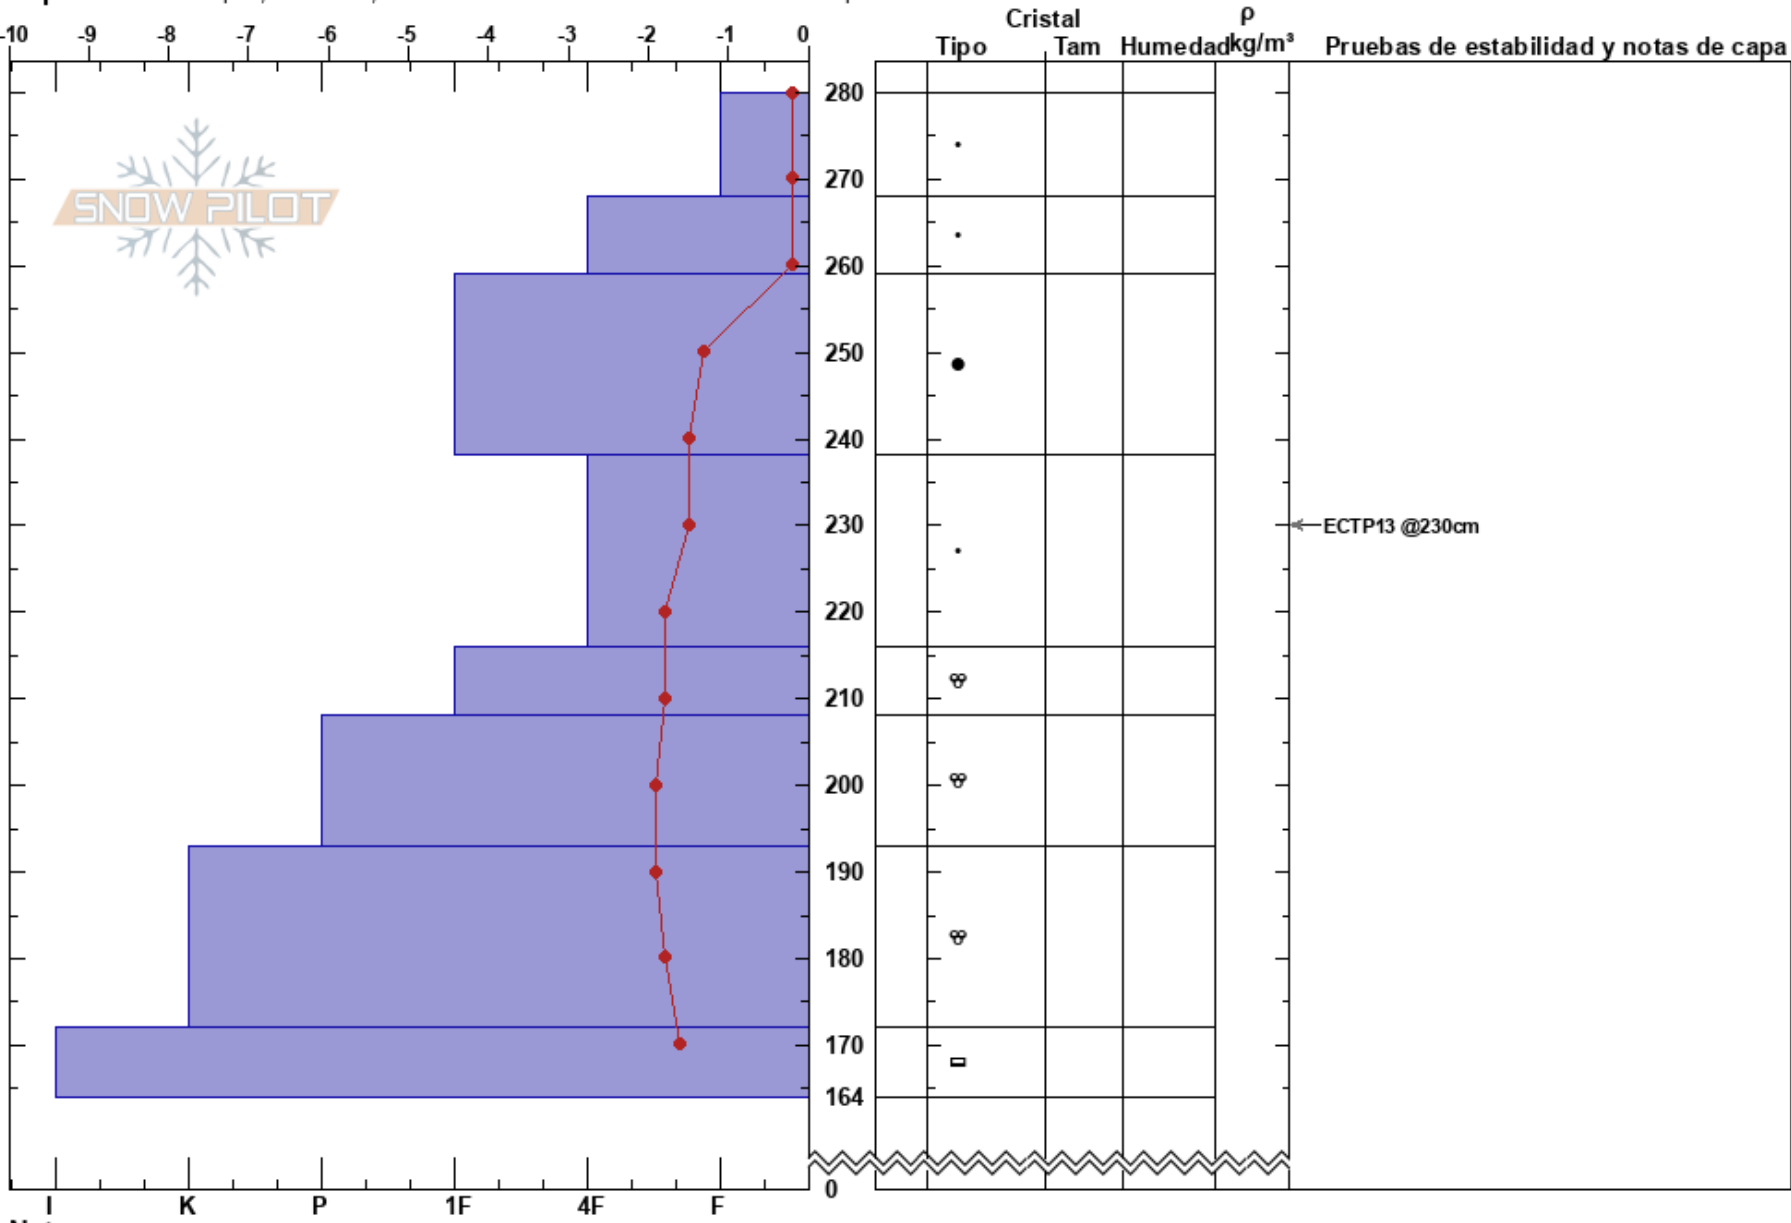

PADERNA
 Pirineos
 Spain
 Elevación: 2060 m
 Exposición: N

AINHOA SIMON
 15/03/2022 - 15:30
 Coordinada: 31T 306810E 4727389M
 Ángulo de inclinación: 24°
 Carga del Viento:

Estabilidad:
 Temp. del aire: 9.6°C
 Cielo: FEW
 Precipitación: NO
 Viento: Brisa leve

HS:280

PF: 35 238-216cm: Problematic layer

Específicas: Colapso, localizado; Actividad reciente de avalancha en diferentes pendientes

Notas: