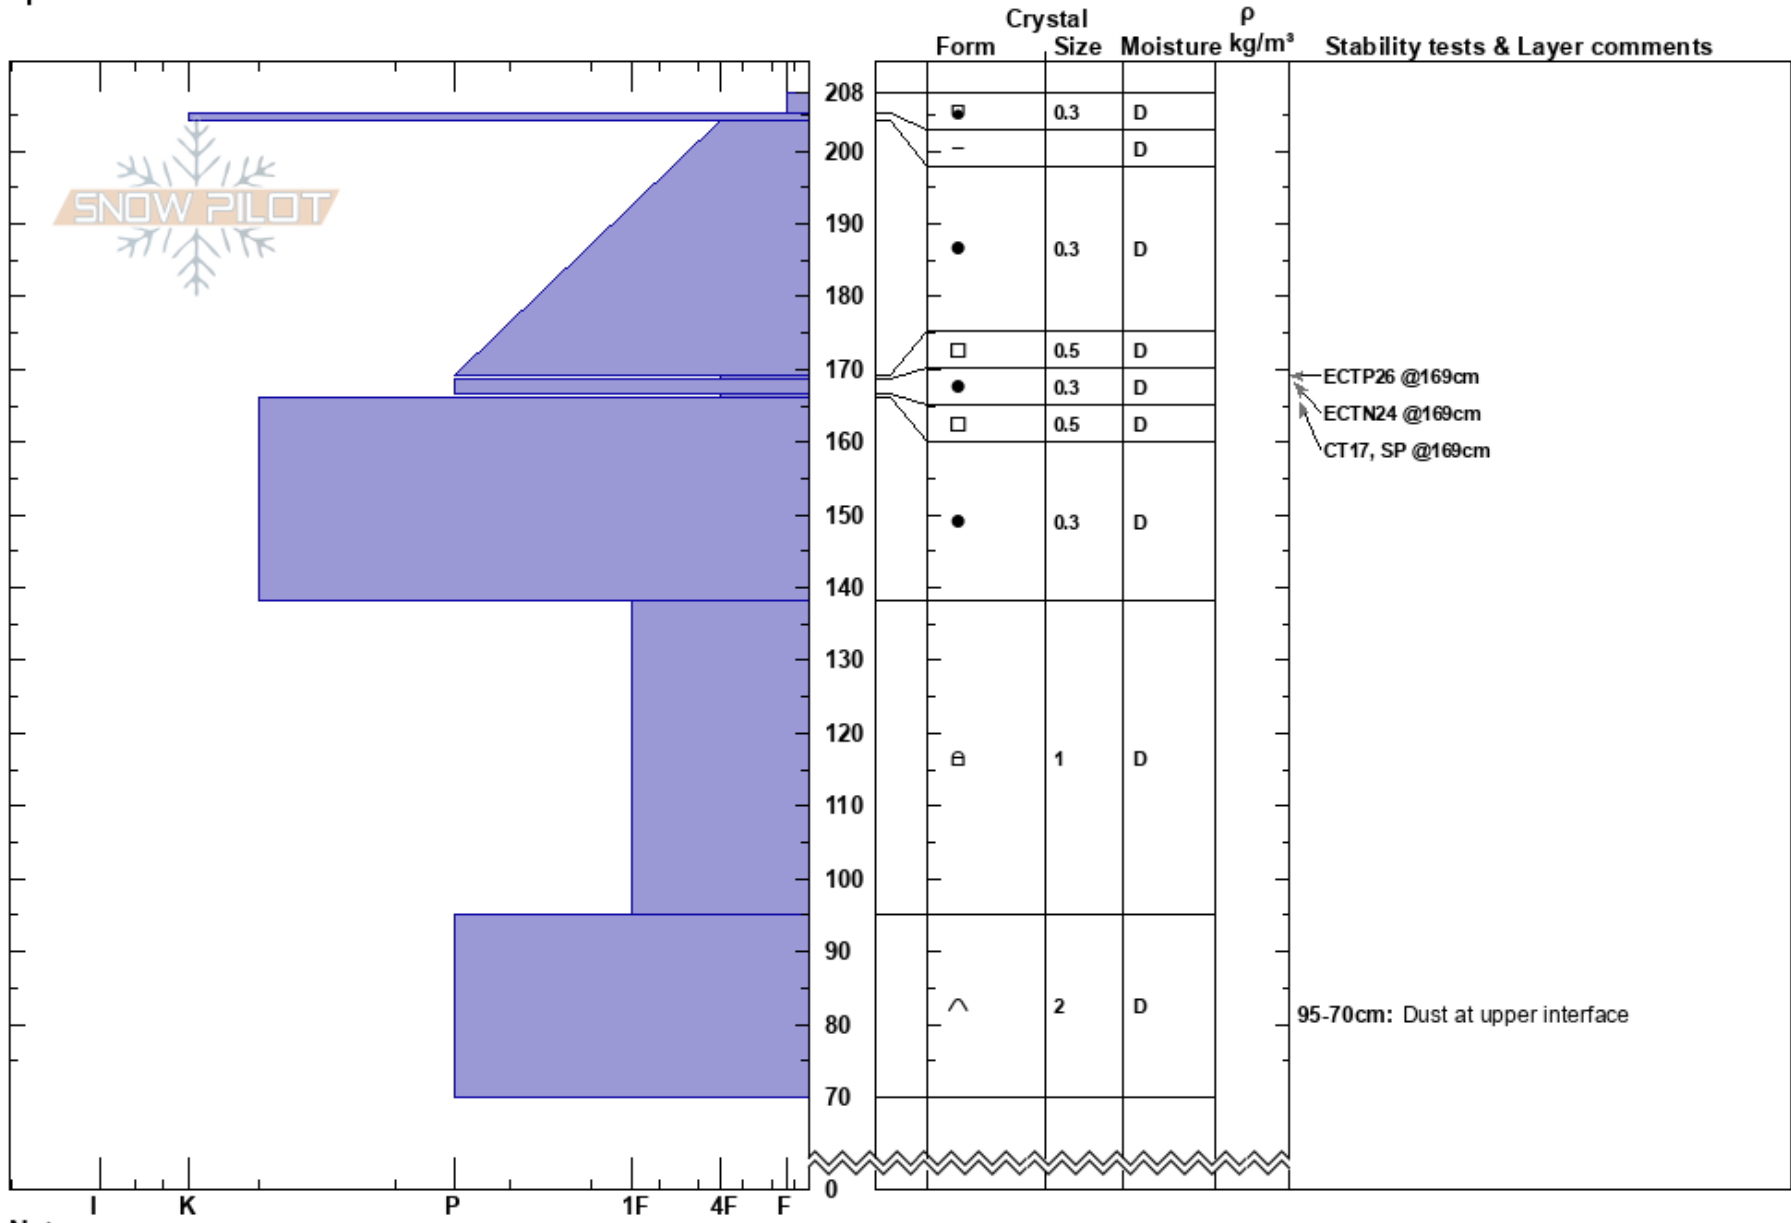

Bonita Peak  
 San Juan Range  
 CO  
**Elevation:** 11924 ft  
**Aspect:** 29°  
**Specifics:**

Colin Mitchell  
 03/19/2022 - 2:00pm  
**Co-ord:** 37.89147N, -107.63703W  
**Slope Angle:** 28°  
**Wind Loading:**

**Stability:** **HS:**208  
**Air Temperature:** -2°C **PF:** 25 **Layer Notes:** 169-168.5cm: Problematic layer  
**Sky Cover:** BKN **PS:** 20 168.5-166.5cm: Dust layer  
**Precipitation:** NO 95-70cm: Dust at upper interface  
**Wind:** W Light Breeze