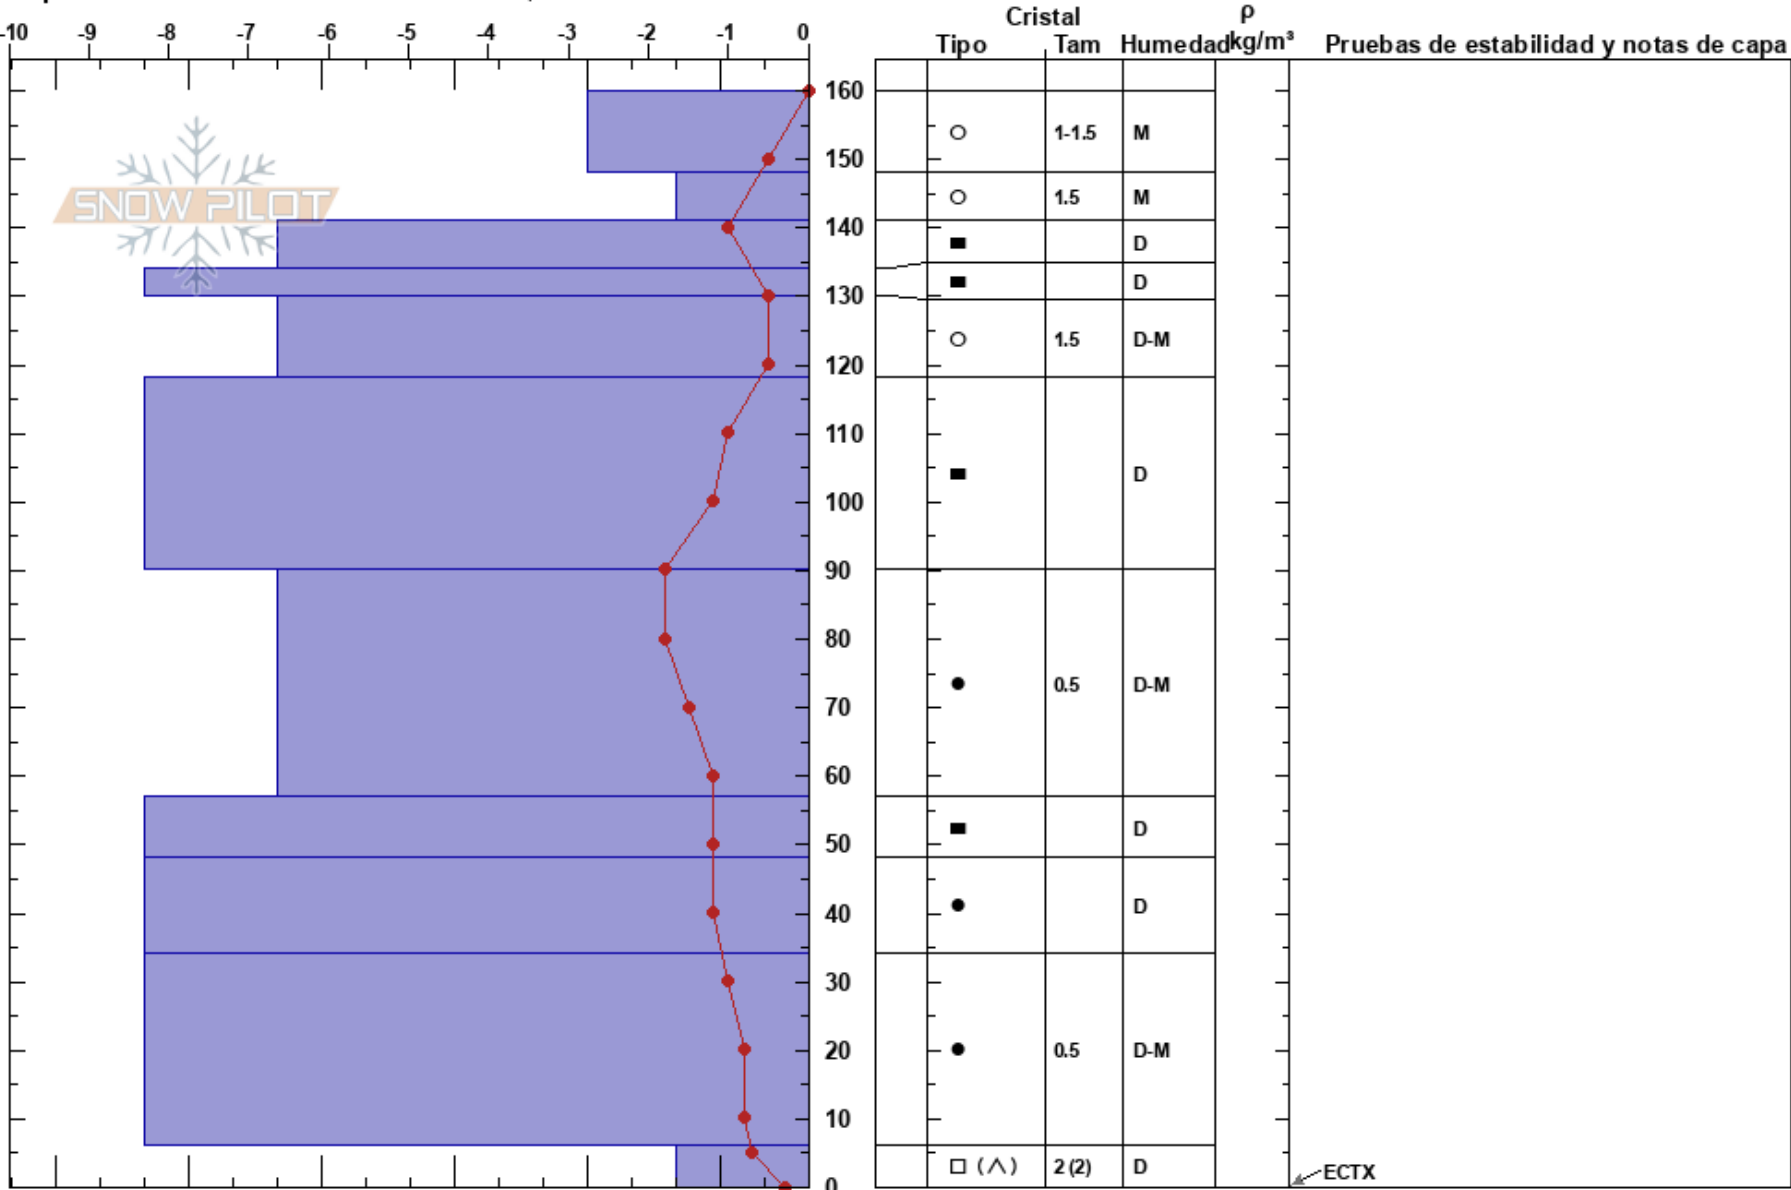

Spain

Coordinada:

Cielo: OVC

Elevación: 2330 m

Ángulo de inclinación: 27°

Precipitación: NO

Exposición: E

Carga del Viento:

Viento: S Brisa leve

Específicas: Fosa cavada en un estación de esquí

Notas: