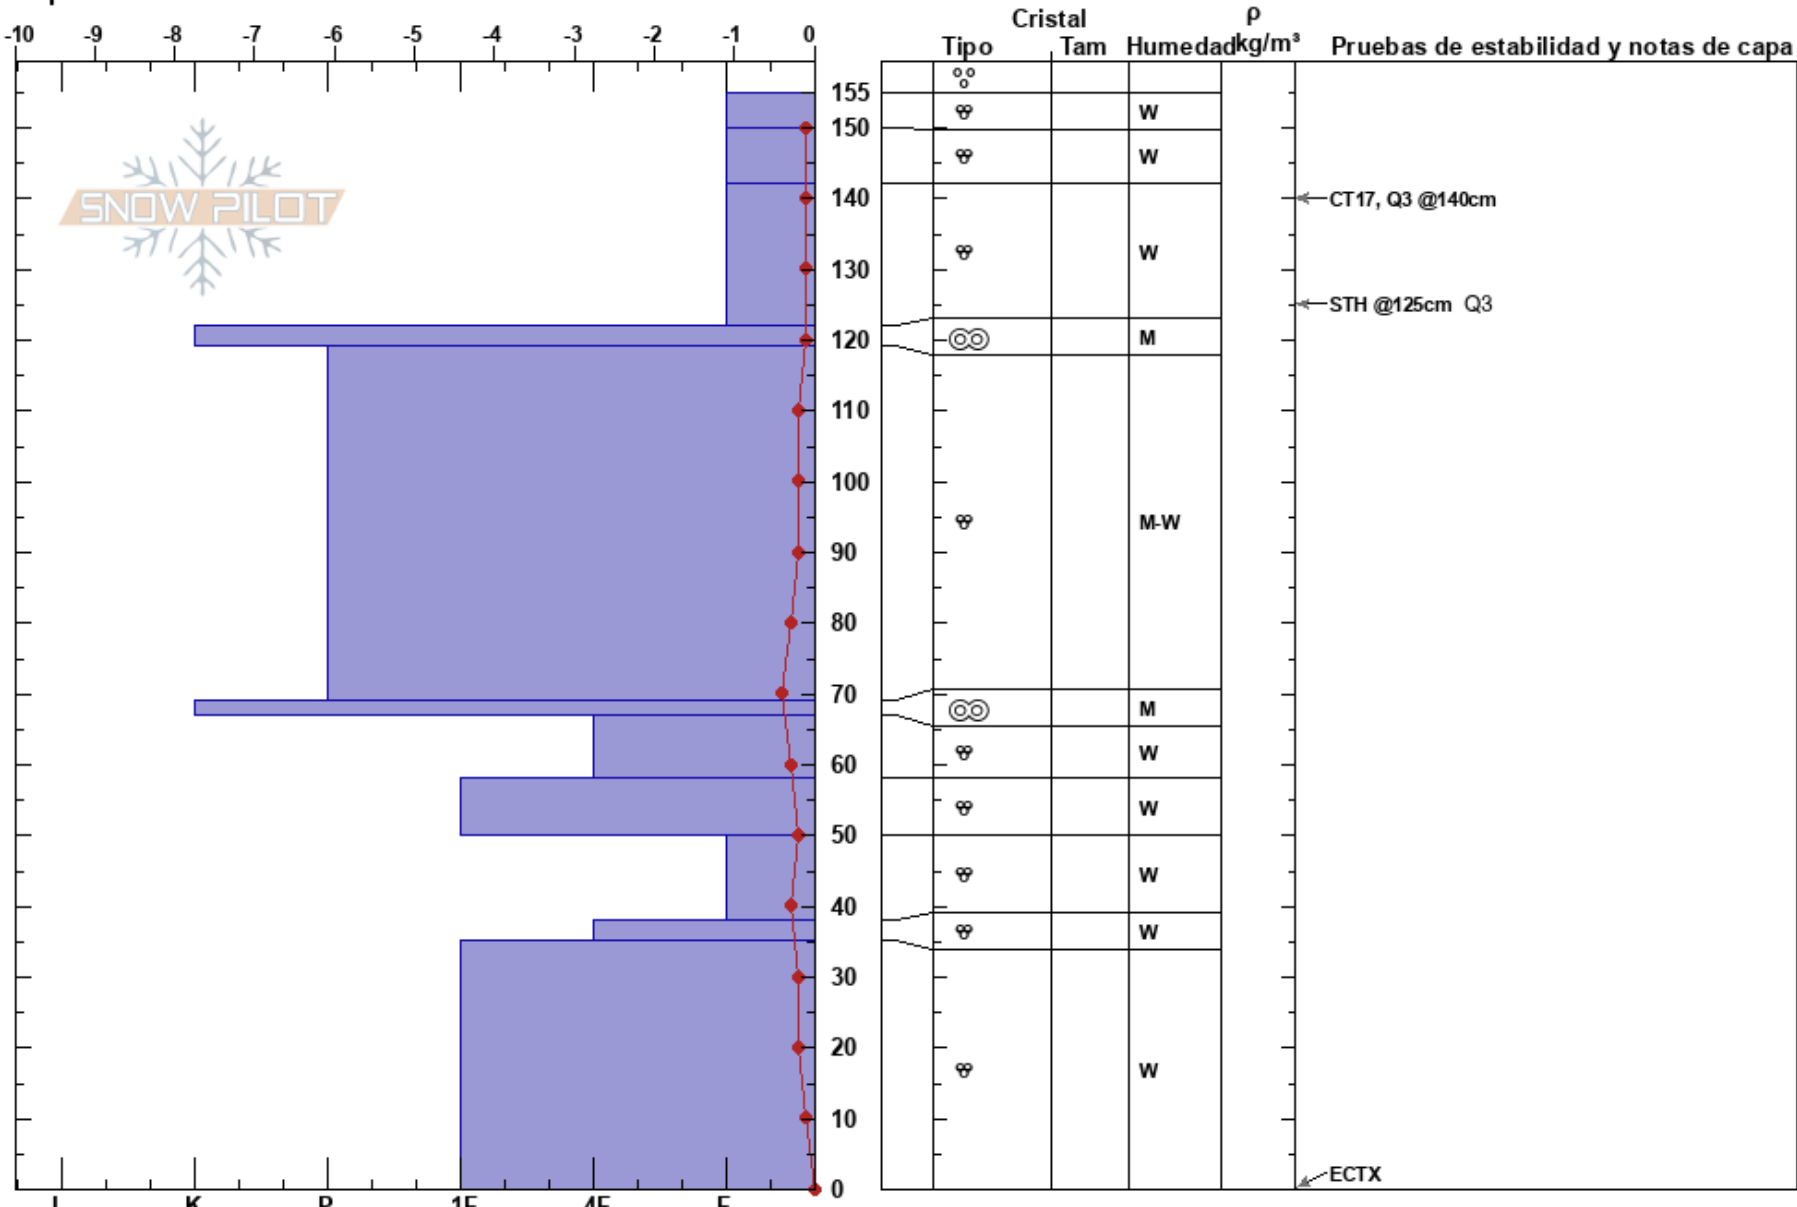

Perfil Diego del Amo
 Pirineos
 Spain
 Elevación: 1818 m
 Exposición: N
 Específicas:

Diego del Amo
 18/03/2022 - 12:00
 Coordinada: 31T 304602E 4728374N
 Ángulo de inclinación: 37°
 Carga del Viento:

Estabilidad:
 Temp. del aire: 5.8°C
 Cielo: OVC
 Precipitación: NO
 Viento: Calm

HS: 155
 Notas del capas:

Notas: