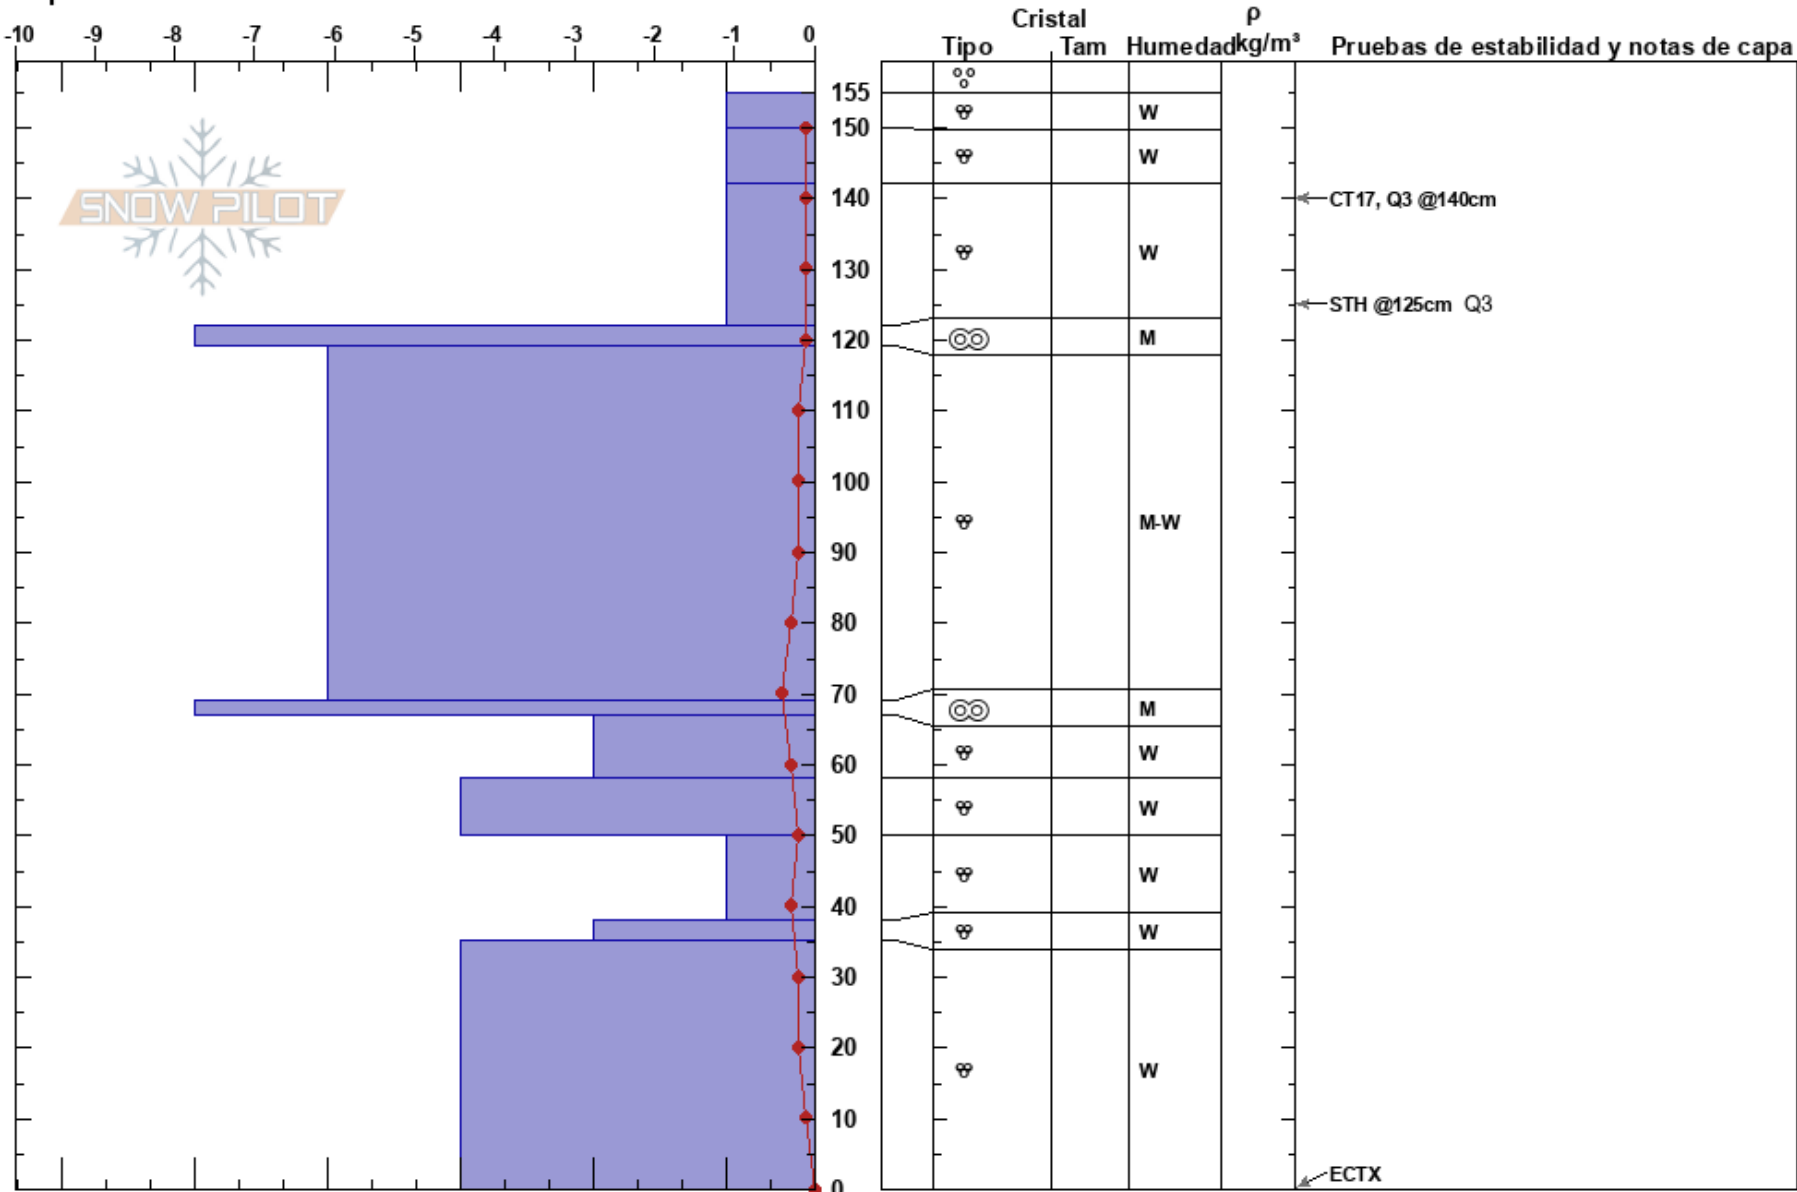

Perfil Diego del Amo
 Pirineos
 Spain
 Elevación: 1818 m
 Exposición: N
 Específicas:

Diego del Amo
 18/03/2022 - 12:00
 Coordinada: 31T 304602E 4728374N
 Ángulo de inclinación: 37°
 Carga del Viento:

Estabilidad:
 Temp. del aire: 5.8°C
 Cielo: OVC
 Precipitación: NO
 Viento: Calm

HS: 155
 Notas del capas:

Notas: