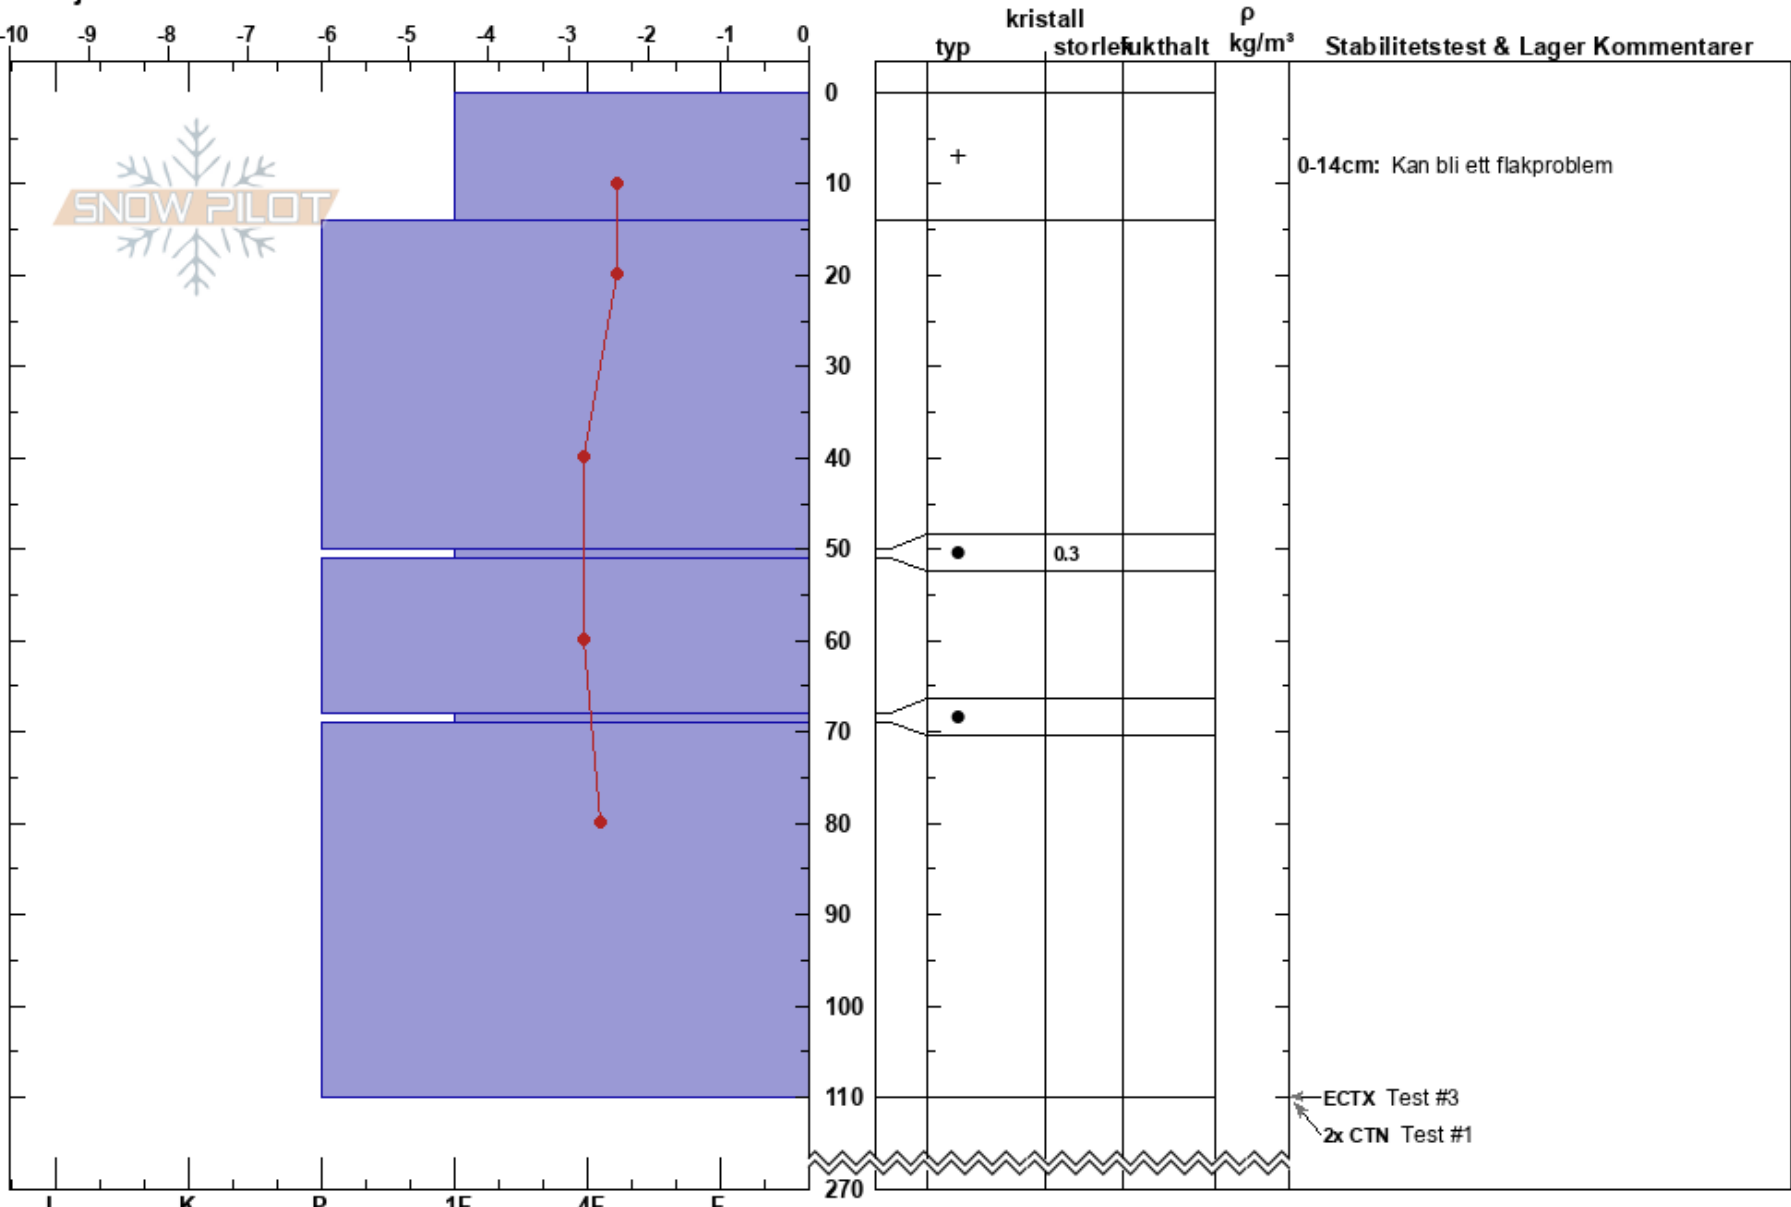

Öster om sadeln
Kittelfjället
Sweden
Höjd: 860 m
Väderstreck: NE
Detaljerna:

Urban Marklund
18/03/2022 - 13:55
Koordinat: 65.27462N, 15.50471E
Lutning: 28°
Snödrov: yes

Instabilitet:
Lufttemperatur: -1°C
Molnighet: BKN
Nederbörd: NO
Vind: NE Måttlig vind (8-11 m/s)

HS:270
PF: 10
PS: 10
Lager Kommentarer:
0-14cm: Kan bli ett flakproblem
0-14cm: mestorosväckandelagret

Noteringar (beskrivning av terräng): 200 meter nedanklippor nordostläge. Kontrollerar om ny bildning av lössnöflak kan bli ett problem