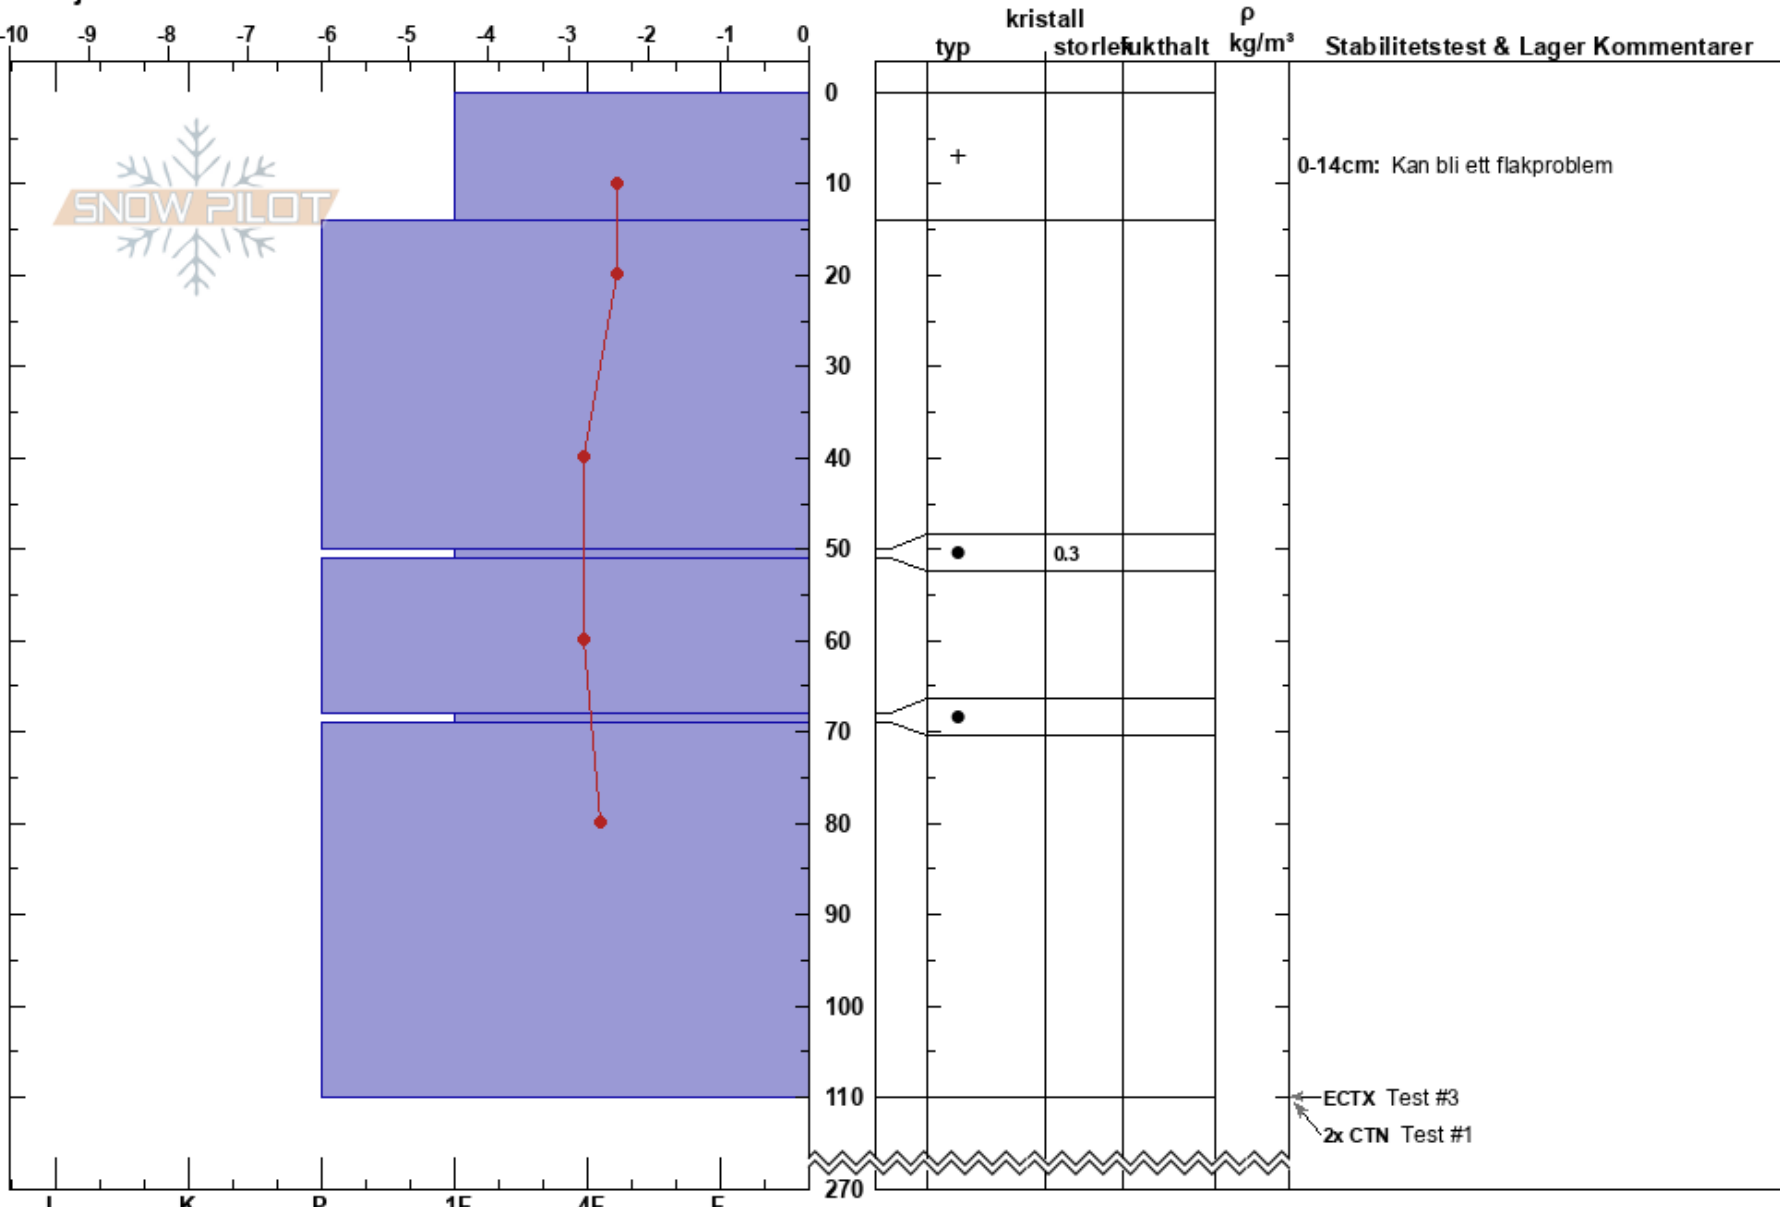

Öster om sadeln
 Kittelfjället
 Sweden
 Höjd: 860 m
 Väderstreck: NE
 Detaljerna:

Urban Marklund
 18/03/2022 - 13:55
 Koordinat: 65.27462N, 15.50471E
 Lutning: 28°
 Snödrov: yes

Instabilitet:
 Lufttemperatur: -1°C
 Molnighet: BKN
 Nederbörd: NO
 Vind: NE Måttlig vind (8-11 m/s)

HS:270
 PF: 10
 PS: 10
 Lager Kommentarer:
 0-14cm: Kan bli ett flakproblem
 0-14cm: mestorosväckandelagret

Noteringar (beskrivning av terräng): 200 meter nedanklippor nordostläge. Kontrollerar om ny bildning av lössnöflak kan bli ett problem