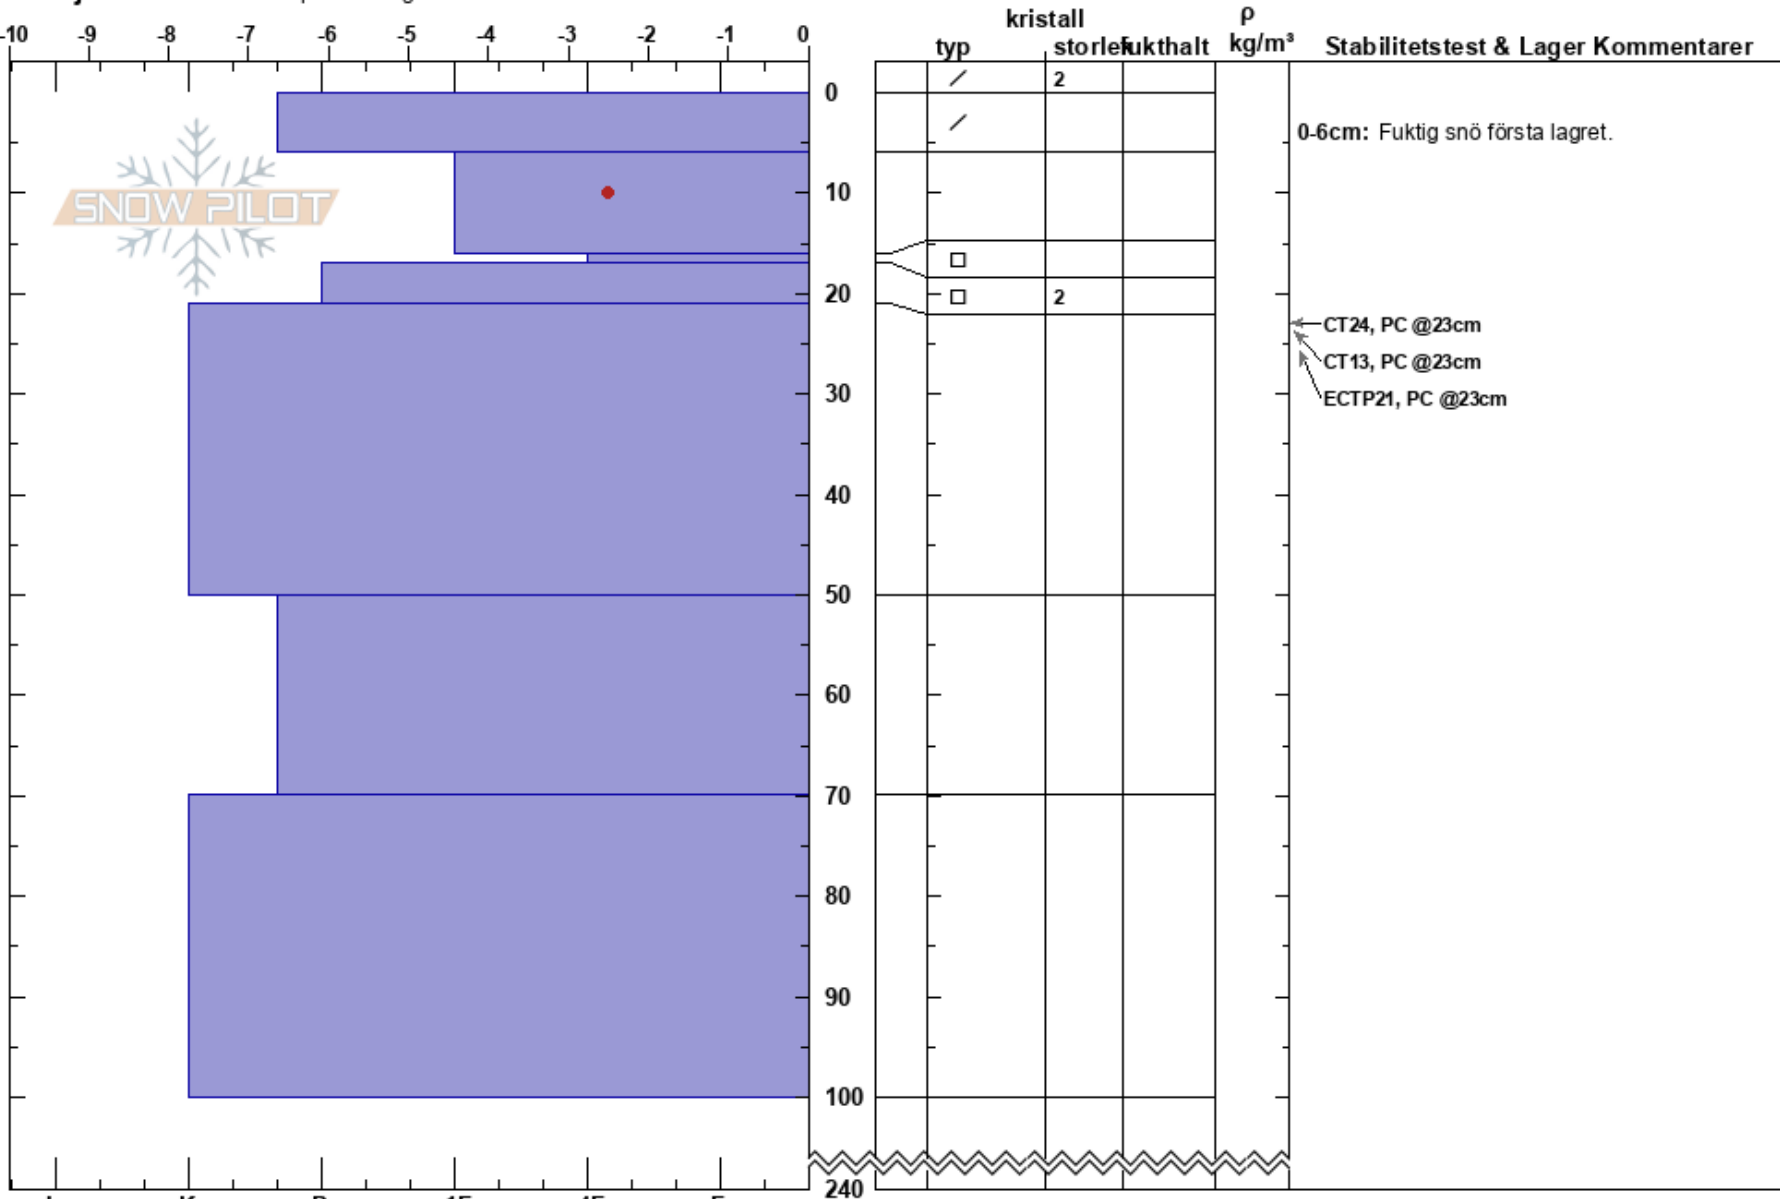

Satsfjäll NE
 Satsfjället
 Sweden
 Höjd: 861 m
 Väderstreck: E
 Detaljerna: Vi åkte skidor på sluttningen

Nils Åslund
 19/03/2022 - 11:00
 Koordinat: 64.94694N, 15.25736E
 Lutning: 26°
 Snödriv: no

Instabilitet:
 Lufttemperatur: 2.2°C
 Molnighet: BKN
 Nederbörd: RV
 Vind: SW Strong

HS:240
 PF: 3
 PS: 1

Lager Kommentarer:
 0-6cm: Fuktig snö första lagret.
 17-21cm: mestorosväckandelagret

Noteringar (beskrivning av terräng): Sluttning E, NE. HS 240 +