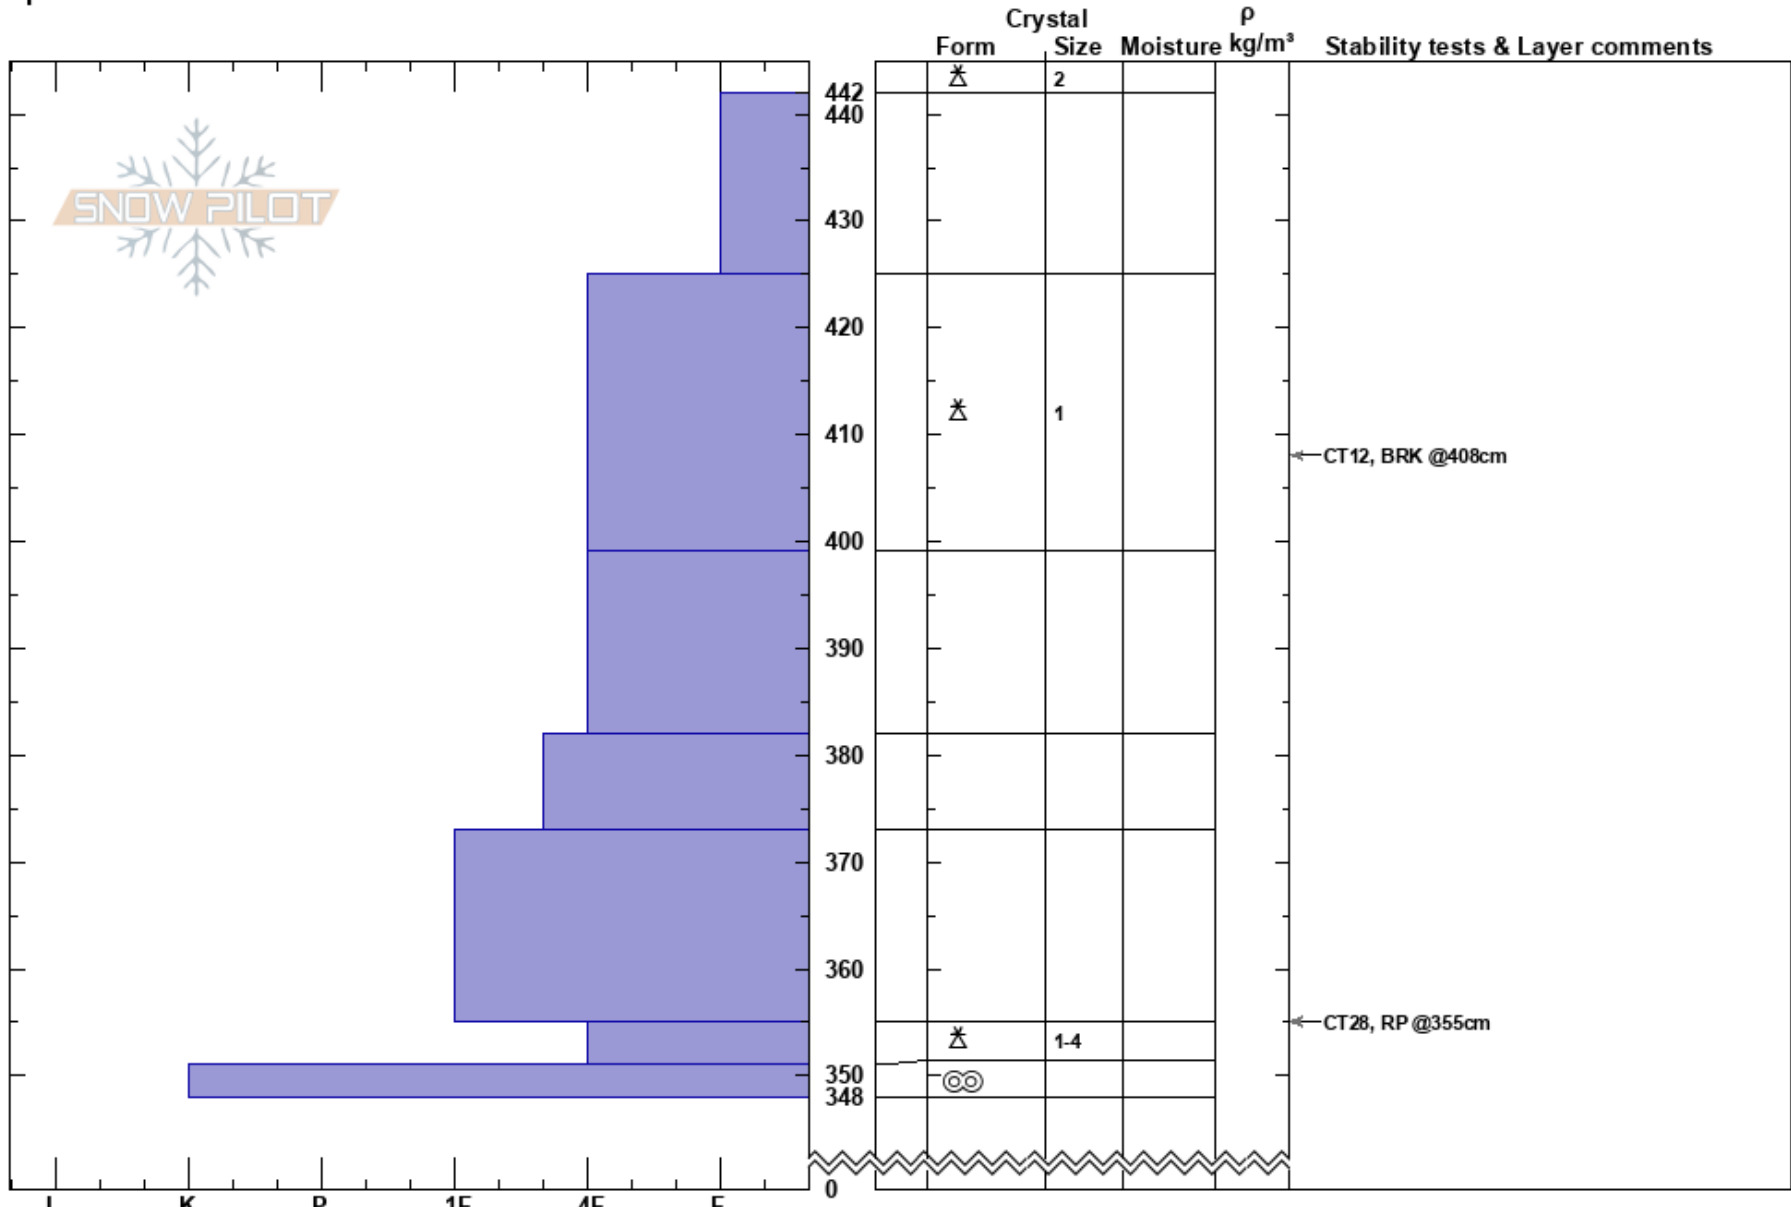

Baby Bear Drop  
 Lizard Range  
 BC  
**Elevation:** 1857 m  
**Aspect:** NE  
**Specifics:**

Connie Henderson  
 18/03/2022 - 10:42  
**Co-ord:** 49.49100N, -115.18684E  
**Slope Angle:** 5°  
**Wind Loading:**

**Stability:** **HS:**442 **Layer Notes:**  
**Air Temperature:** -1.1°C **PF:** 60 351-348cm: Problematic layer  
**Sky Cover:** OVC  
**Precipitation:** S-1  
**Wind:** Calm

Notes: