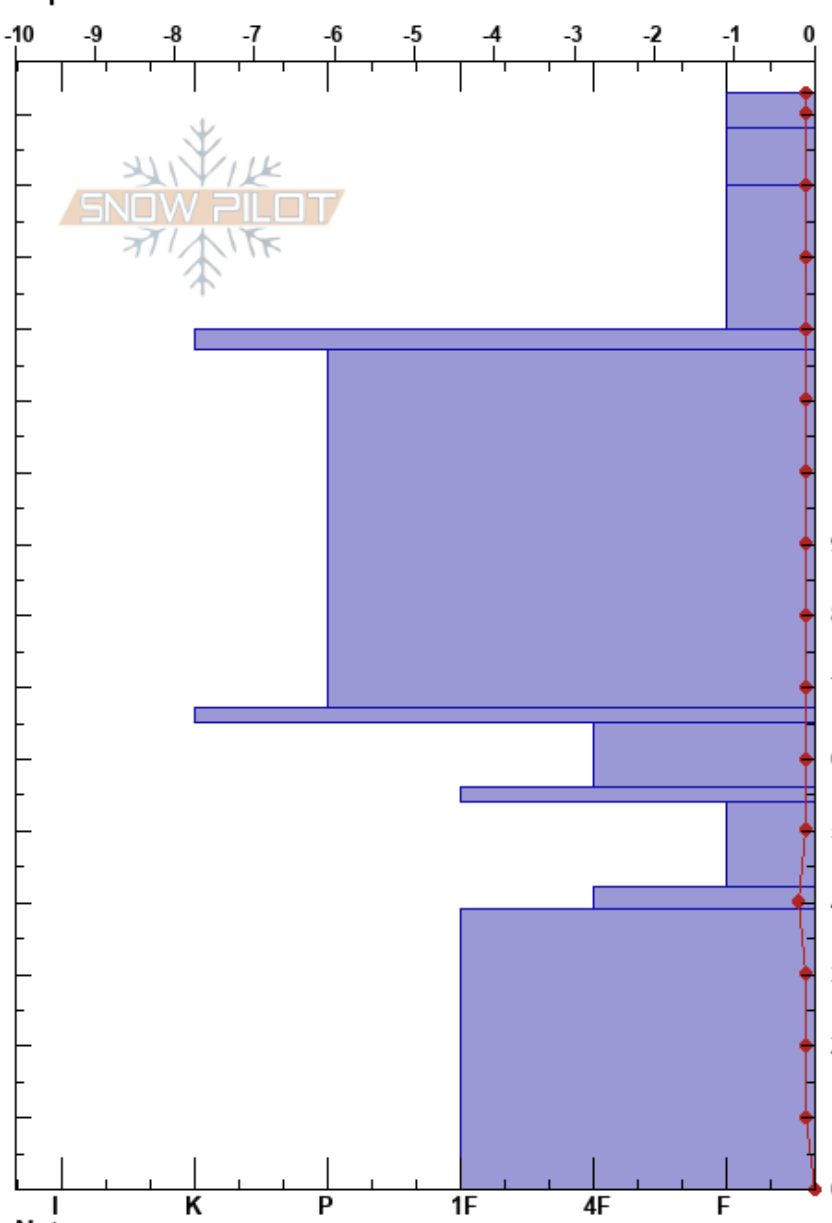

Nivología Javier Gómez
 Pirineos
 Spain
 Elevación: 1789 m
 Exposición: 358°
 Específicas:

Javier Gómez García
 18/03/2022 - 10:26
 Coordinada: 31T 304602E 4728374N
 Ángulo de inclinación: 37°
 Carga del Viento:

Estabilidad:
 Temp. del aire: 5.8°C
 Cielo: OVC
 Precipitación: NO
 Viento: NE Brisa leve

HS: 153
 54-42cm: Problematic layer

Altura (cm)	Cristal		ρ (kg/m³)	Pruebas de estabilidad y notas de capa
	Tipo	Tam		
153	°°		M-W	
150	∅		M-W	
140	∅		M	← CT17, Q3 @138cm No muy marcado
130	∅		M	← STH @123cm Cuesta mucho
120	⊙⊙			
110				
100				
90	∅		M	
80				
70	⊙⊙		M	
60	∅		M	
50	∅		M	
40	∅		M	
30				
20	∅		M	
10				
0				← ECTX