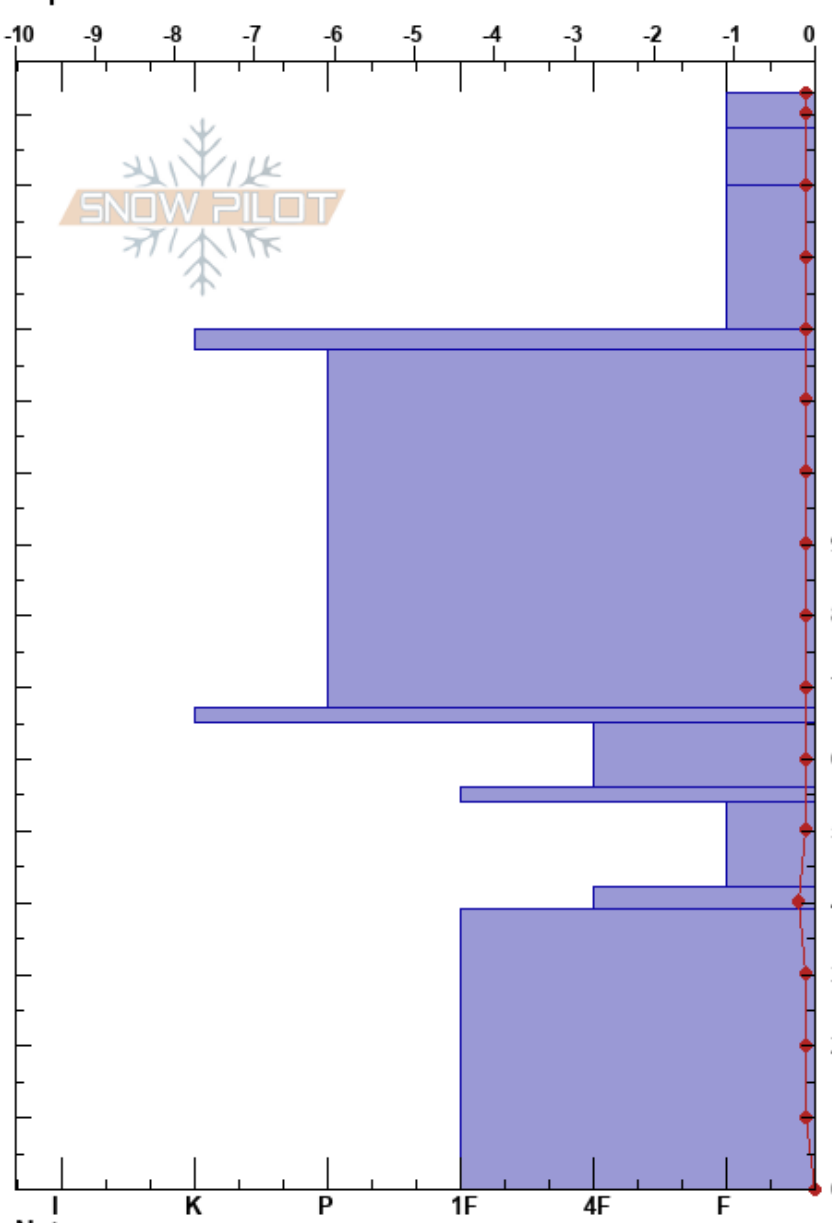

Nivología Javier Gómez
 Pirineos
 Spain
 Elevación: 1789 m
 Exposición: 358°
 Específicas:

Javier Gómez García
 18/03/2022 - 10:26
 Coordinada: 31T 304602E 4728374N
 Ángulo de inclinación: 37°
 Carga del Viento:

Estabilidad:
 Temp. del aire: 5.8°C
 Cielo: OVC
 Precipitación: NO
 Viento: NE Brisa leve

HS: 153
 54-42cm: Problematic layer

Altura (cm)	Cristal		ρ (kg/m³)	Pruebas de estabilidad y notas de capa
	Tipo	Tam		
153	°°		M-W	
150	∅		M-W	
140	∅		M	← CT17, Q3 @138cm No muy marcado
130	∅		M	
120	⊙⊙			← STH @123cm Cuesta mucho
110				
100				
90	∅		M	
80				
70	⊙⊙		M	
60	∅		M	
50	∅		M	
40	∅		M	
30				
20	∅		M	
10				
0				← ECTX