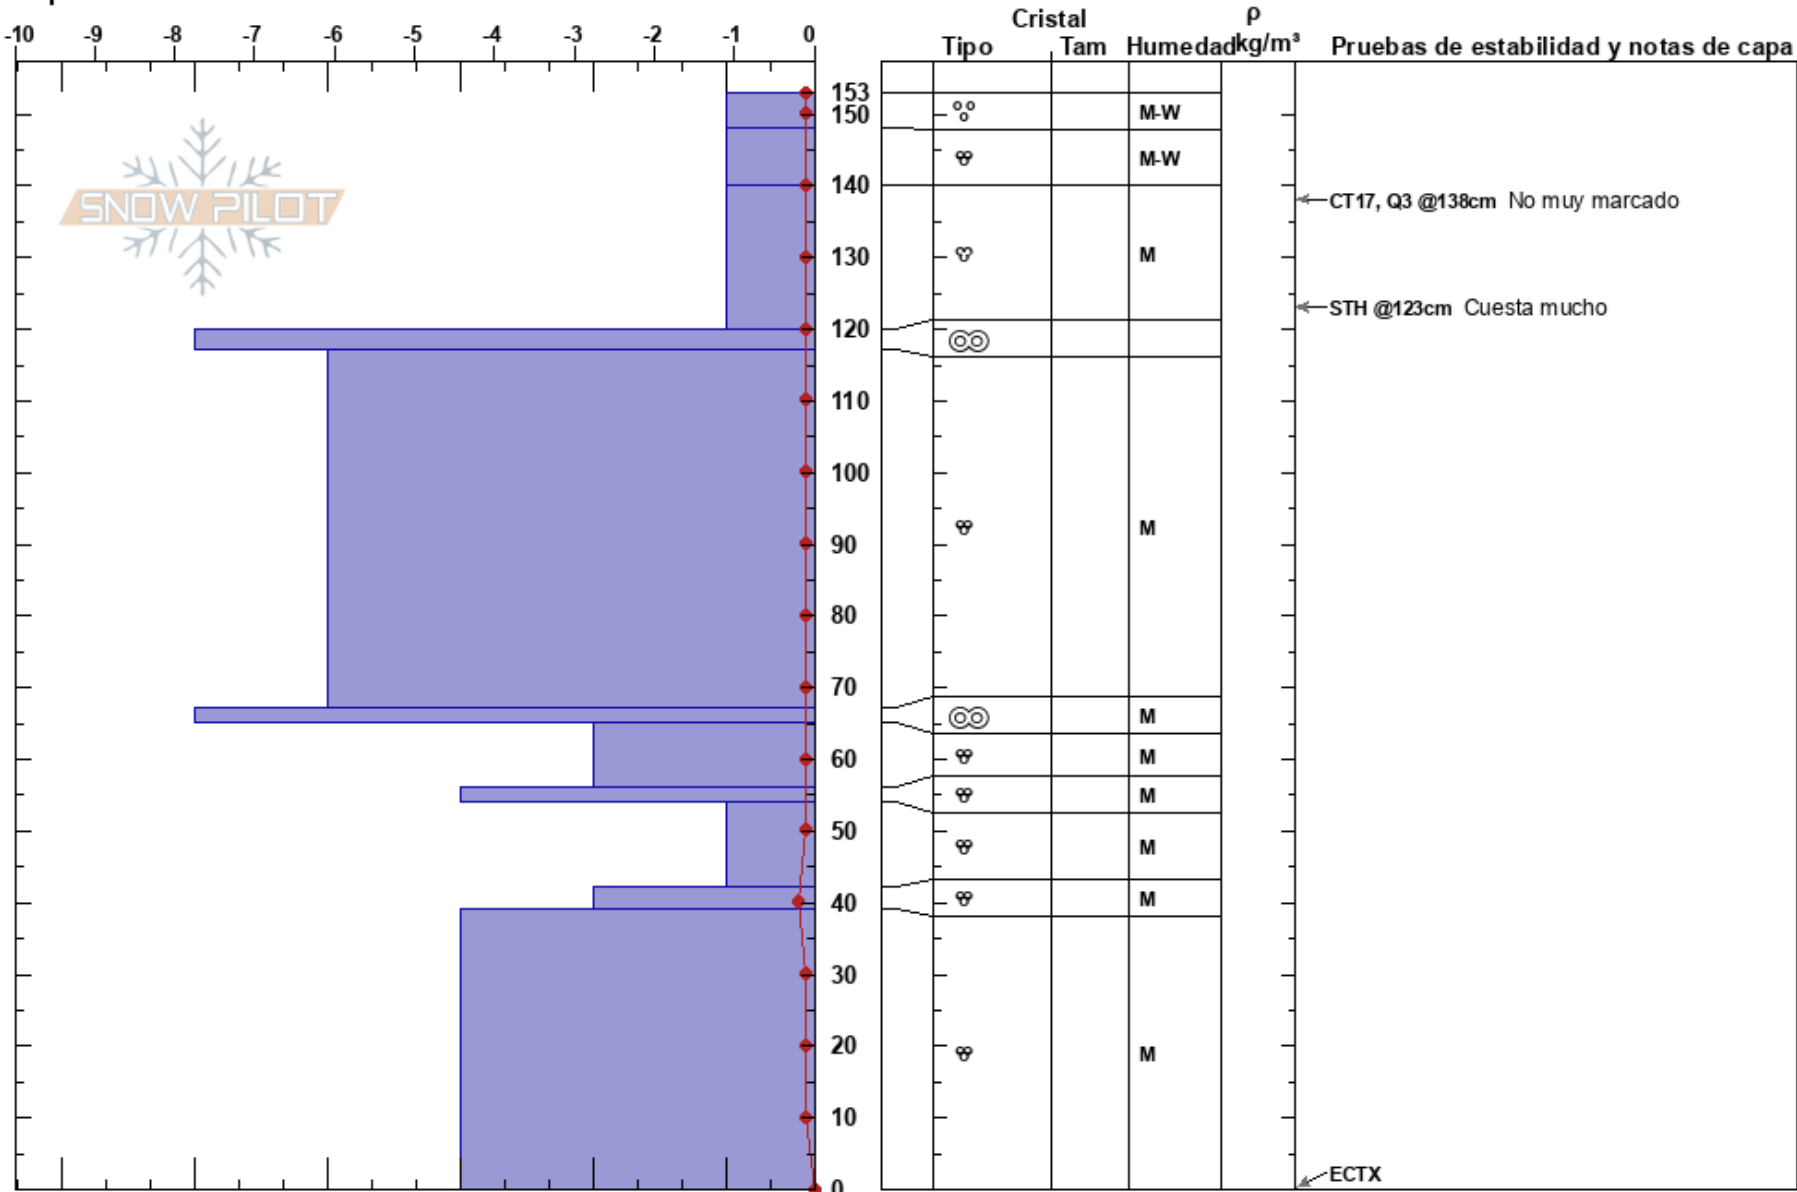

Nivología Javier Gómez  
 Pirineos  
 Spain  
 Elevación: 1789 m  
 Exposición: 358°  
 Específicas:

Javier Gómez García  
 18/03/2022 - 10:26  
 Coordinada: 31T 304602E 4728374N  
 Ángulo de inclinación: 37°  
 Carga del Viento:

Estabilidad:  
 Temp. del aire: 5.8°C  
 Cielo: OVC  
 Precipitación: NO  
 Viento: NE Brisa leve

HS: 153  
 54-42cm: Problematic layer

Notas:  
 I K P 1F 4F F