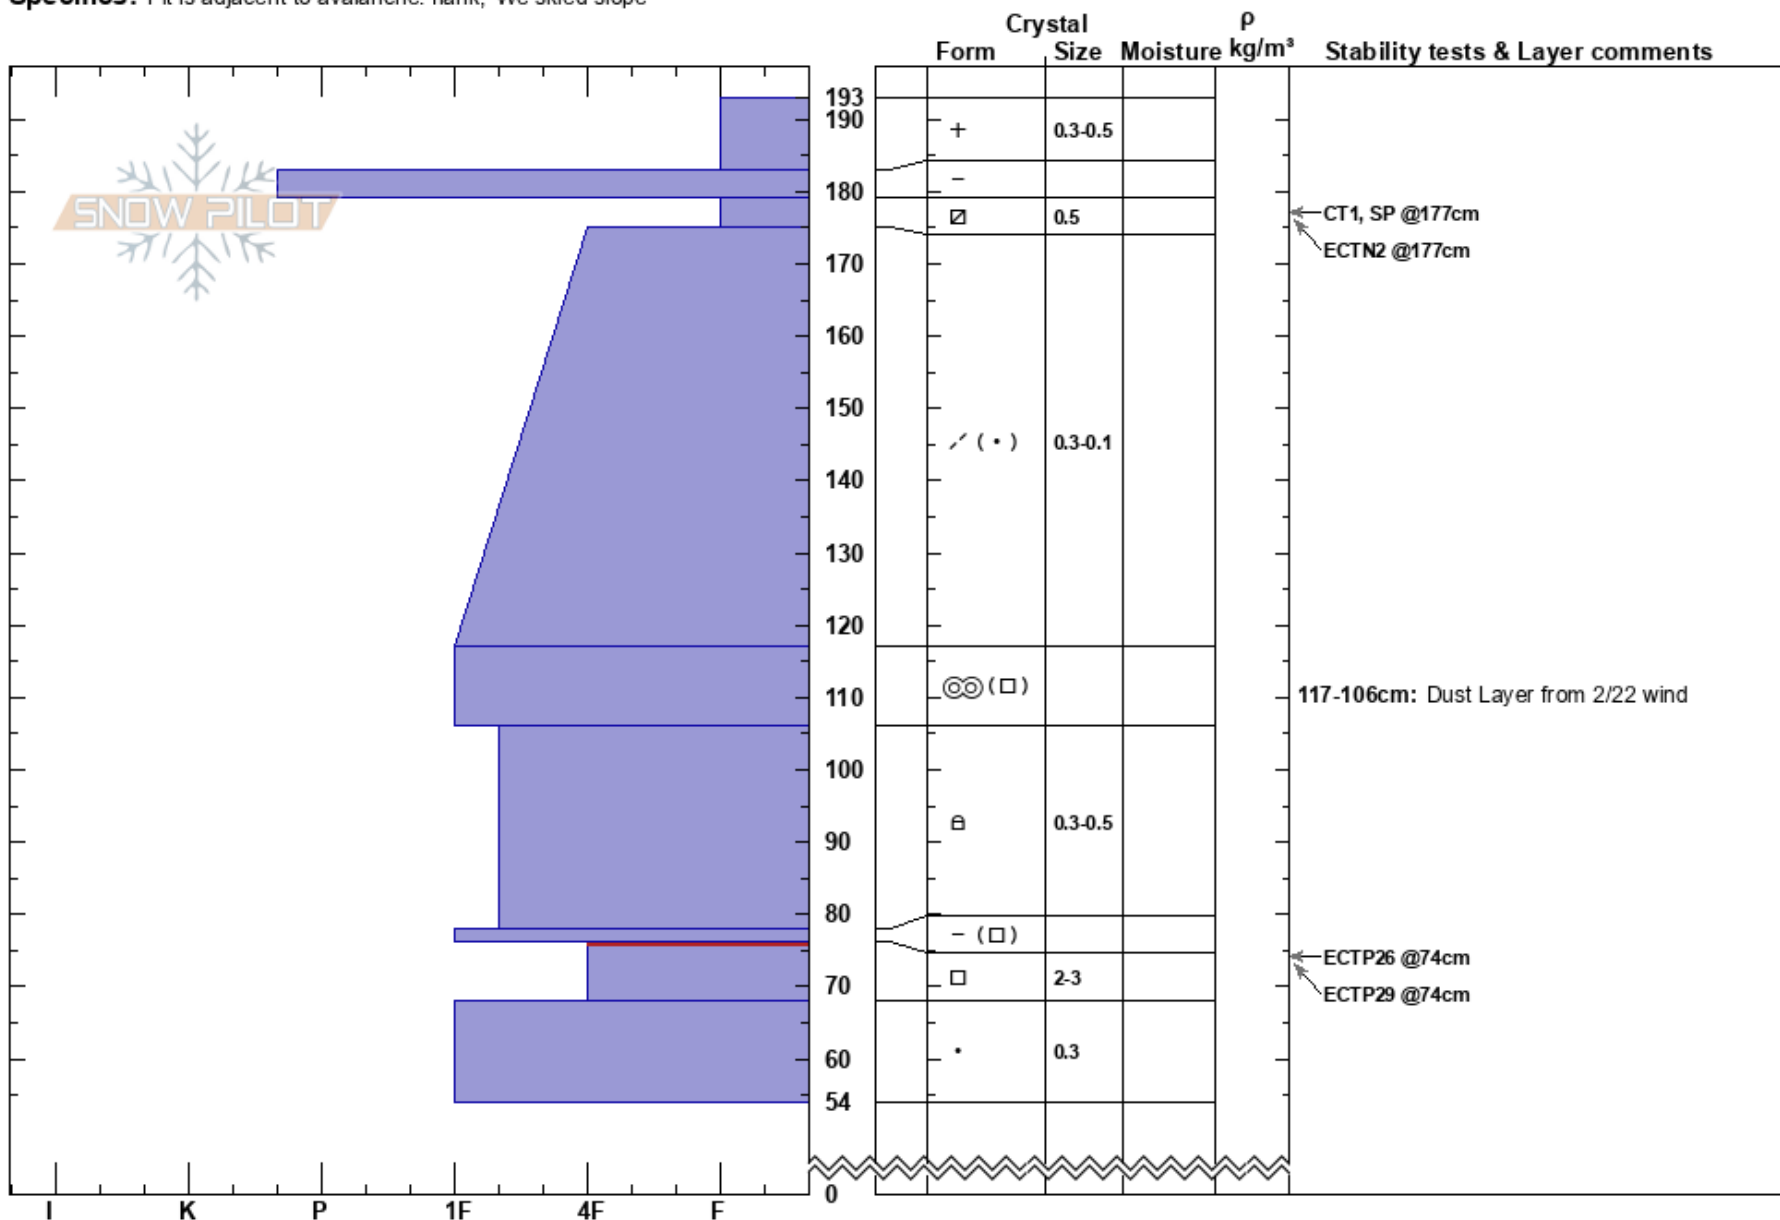

Lukes Pocket      Andy Bond  
 Sangre de Cristo Range      03/18/2022 - 11:30am  
 NM      **Co-ord:**  
**Elevation:** 11800 ft      **Slope Angle:** 35°  
**Aspect:** 40°      **Wind Loading:** no  
**Specifics:** Pit is adjacent to avalanche: flank; We skied slope

**Stability:**      **HS:** 193      **Layer Notes:**  
**Air Temperature:** -3°C      **PF:** 25      117-106cm: Dust Layer from 2/22 wind  
**Sky Cover:** FEW      **PS:** 10      76-68cm: Problematic layer  
**Precipitation:** NO  
**Wind:** NW Light Breeze