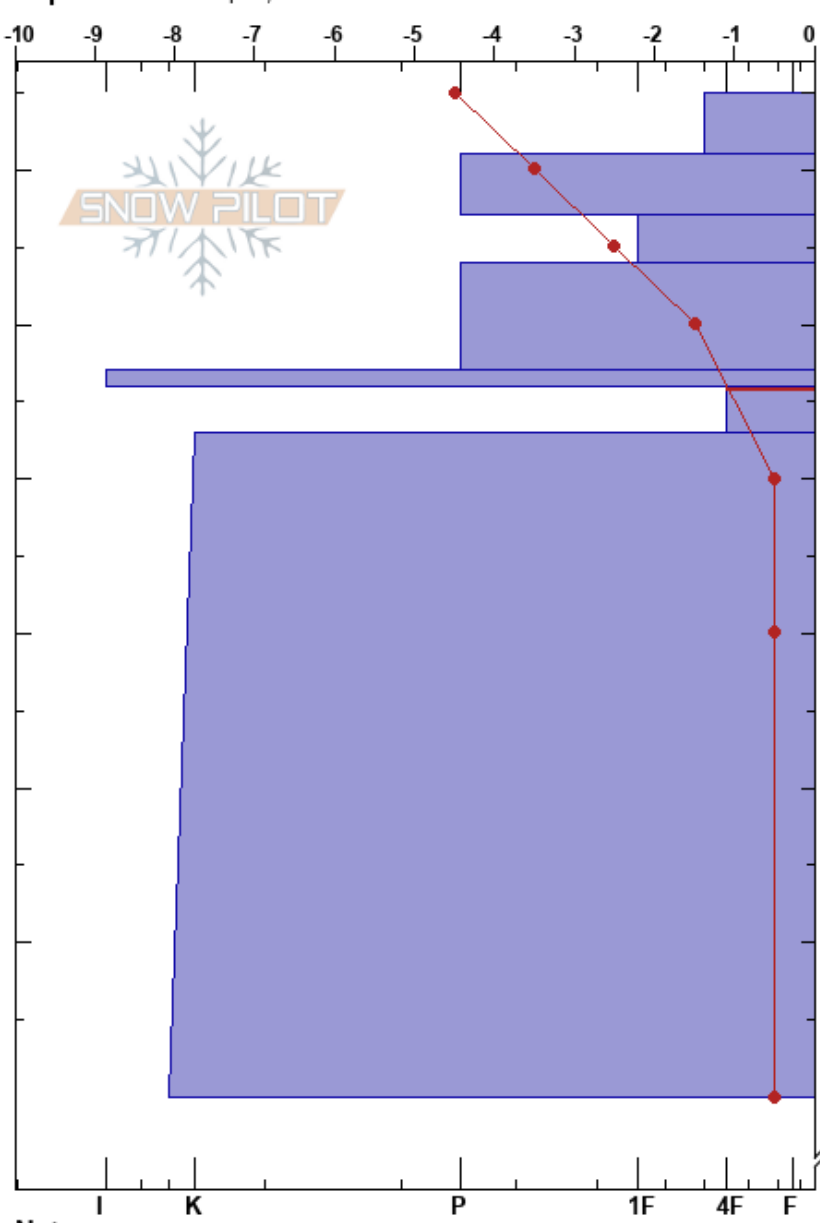

Hoyo Oscuro
 Picos de Europa
 Spain
 Elevación: 2165 m
 Exposición: E
 Específicas: Colapso, localizado

Alberto Mediavilla
 17/03/2022 - 12:45
 Coordinada: 43.16140N, -4.83650W
 Ángulo de inclinación: 27°
 Carga del Viento: si

Estabilidad: Bien
 Temp. del aire: -1°C
 Cielo: OVC
 Precipitación: NO
 Viento: SE Moderada

HS: 165
 Notas del capas:
 161-157cm: calma en parte superior
 146-143cm: Problematic layer

Cristal	ρ		Pruebas de estabilidad y notas de capa
	Tipo	Tam	
/	1		
/ (•)	1 (0.3)	D-M	
⊙	0.5	M	
•	0.5	D-M	
⊕	1		
■		M	
⊖	1		
⊕	1.5		

161-157cm: calma en parte superior

← CT14, SC @148cm

Notas: