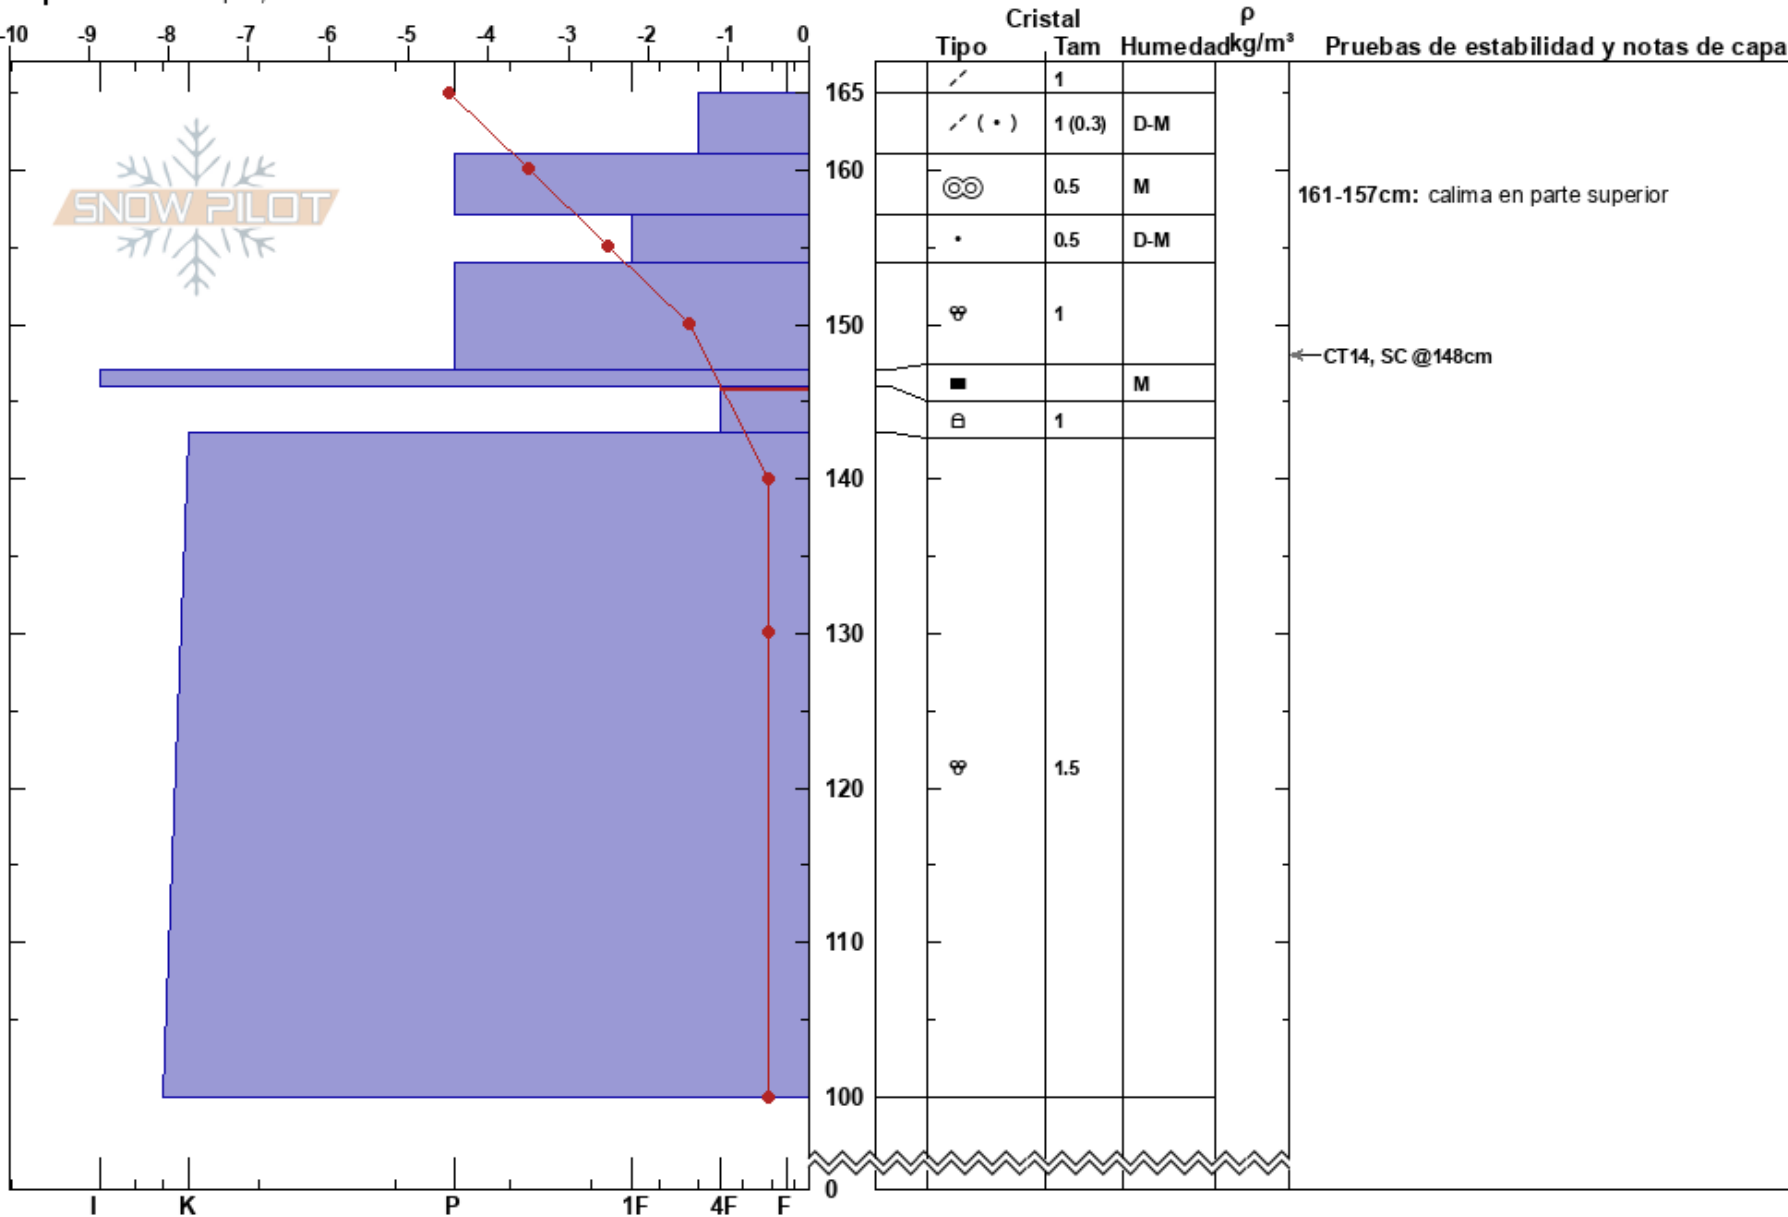

Hoyo Oscuro  
 Picos de Europa  
 Spain  
 Elevación: 2165 m  
 Exposición: E  
 Específicas: Colapso, localizado

Alberto Mediavilla  
 17/03/2022 - 12:45  
 Coordinada: 43.16140N, -4.83650W  
 Ángulo de inclinación: 27°  
 Carga del Viento: si

Estabilidad: Bien  
 Temp. del aire: -1°C  
 Cielo: OVC  
 Precipitación: NO  
 Viento: SE Moderada

HS: 165  
 Notas del capas:  
 161-157cm: calma en parte superior  
 146-143cm: Problematic layer

Notas: