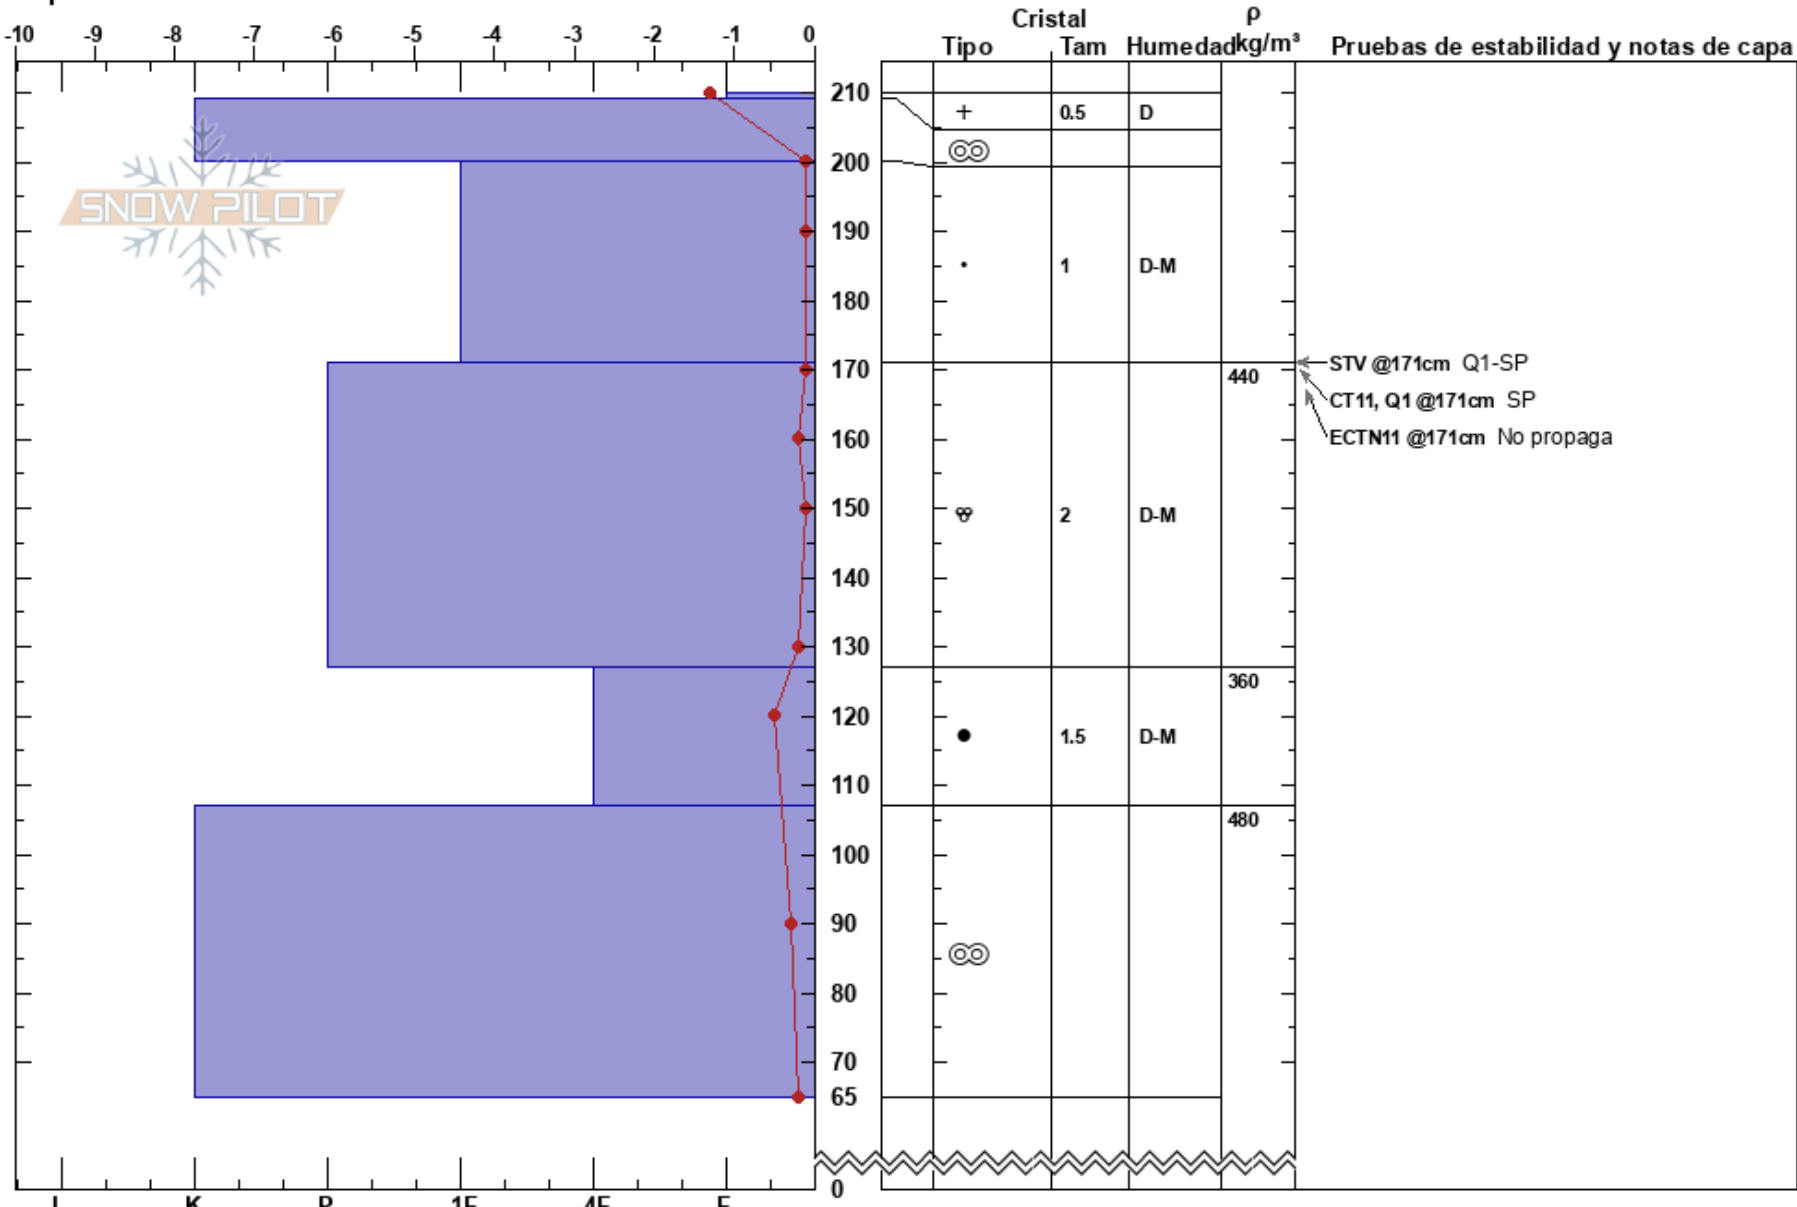

Canal de San Luis  
 Picos de Europa  
 Spain  
 Elevación: 1886 m  
 Exposición: NE  
 Específicas:

Mara Garvia  
 17/03/2022 - 10:50  
 Coordinada: 43.15939N, -4.81860W  
 Ángulo de inclinación: 32°  
 Carga del Viento: no

Estabilidad:  
 Temp. del aire: 0.4°C  
 Cielo: OVC  
 Precipitación: NO  
 Viento: W Moderada

HS:210

PF: 5  
 PS: 1

Notas del capas:

Notas: Sondeos 135 cm. Calima de los 2 días previos acumulada en superficie.