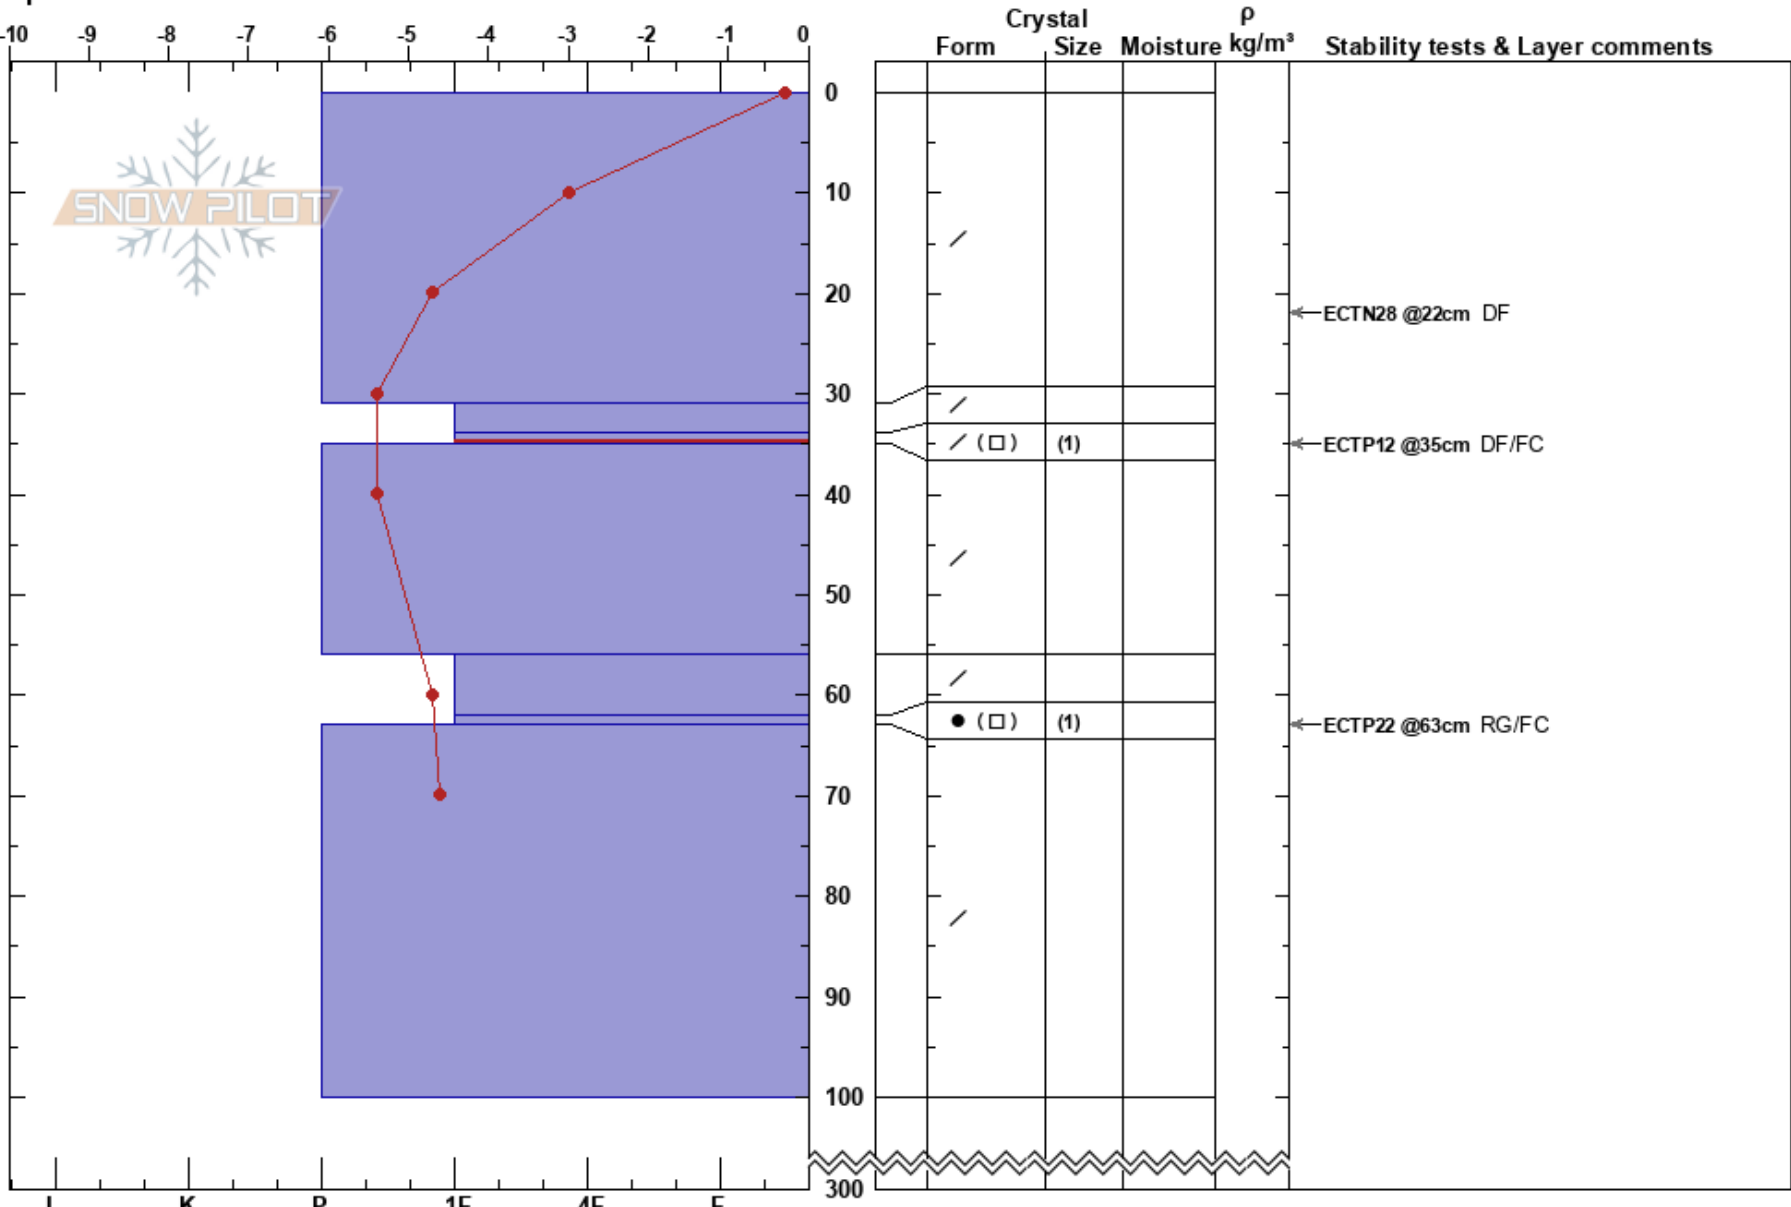

Mortsfjället NNV  
 Västra Vindelfjällen  
 Sweden  
**Elevation:** 895 m  
**Aspect:** 340°  
**Specifics:**

Anton Grindgärds  
 17/03/2022 - 11:00  
**Co-ord:**  
**Slope Angle:** 27°  
**Wind Loading:** yes

**Stability:**  
**Air Temperature:** 2°C  
**Sky Cover:** BKN  
**Precipitation:** NO  
**Wind:** SE Light Breeze

**HS:** 300  
**Layer Notes:**  
 34-35cm: Problematic layer

**Notes:** Lätt snödröj från SE som byggde tunna unreactive/stubborn flak. Profil i en brantare sektion mellan två klipparter.