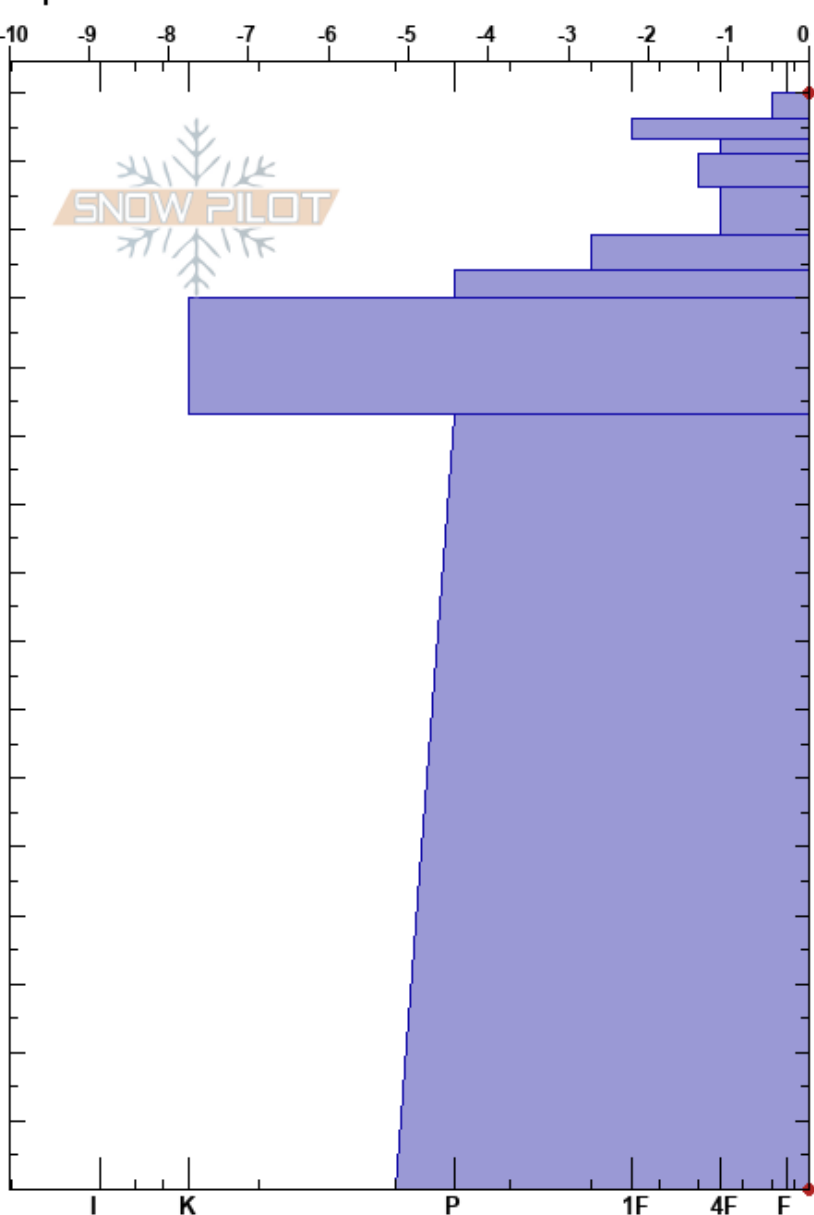

Mina de la Providencia
 Picos de Europa
 Spain
 Elevación: 1856 m
 Exposición: NE
 Específicas:

Alberto Mediavilla
 16/03/2022 - 12:40
 Coordinada: 43.20450N, -4.70860W
 Ángulo de inclinación: 29°
 Carga del Viento:

Estabilidad: Media
 Temp. del aire: 8°C
 Cielo: OVC
 Precipitación: NO
 Viento: Calm

HS: 160
 Notas del capas:
 160-156cm: Calima en superficie
 146-139cm: Problematic layer

Altitud (m)	Cristal		ρ (kg/m³)	Pruebas de estabilidad y notas de capa
	Tipo	Tam		
160	☉	1		160-156cm: Calima en superficie ← CT15, PC @139cm
156	☉	1	408	
150	☉	1	432	
146	●	0.5	212	
140	☉	1	512	
139	•	0.3		
130	☉	1	512	
125	☉	1		
120	☉	1		
110	☉	1	512	
50	☉	1.5		