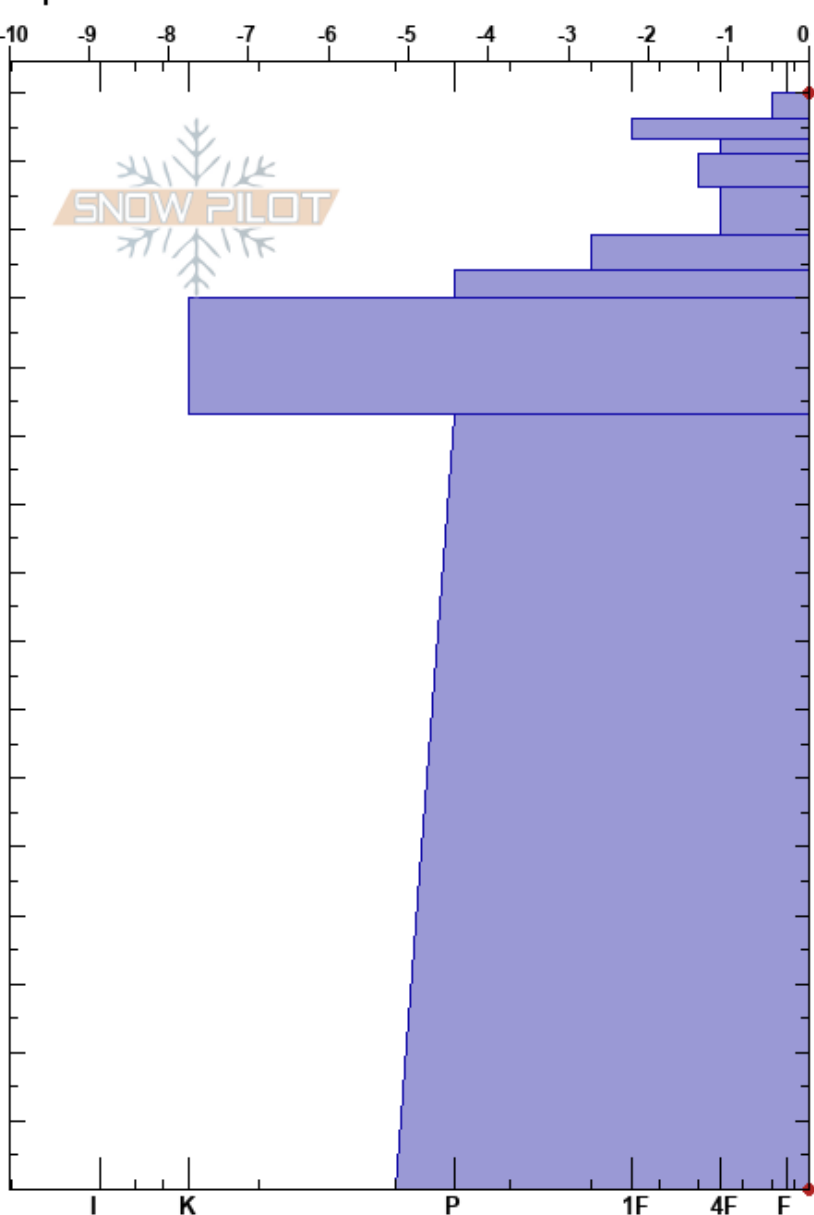

Mina de la Providencia  
 Picos de Europa  
 Spain  
 Elevación: 1856 m  
 Exposición: NE  
 Específicas:

Alberto Mediavilla  
 16/03/2022 - 12:40  
 Coordinada: 43.20450N, -4.70860W  
 Ángulo de inclinación: 29°  
 Carga del Viento:

Estabilidad: Media  
 Temp. del aire: 8°C  
 Cielo: OVC  
 Precipitación: NO  
 Viento: Calm

HS: 160  
 Notas del capas:  
 160-156cm: Calima en superficie  
 146-139cm: Problematic layer

Cristal	p		Pruebas de estabilidad y notas de capa
	Tipo	Tam	
☺	1		
☺	1	M-W	408
☺	1	M-W	432
●	0.5	M-W	212
☺	1	M-W	
•	0.3	M-W	
☺	1	M-W	512
☺	1		
☺	1	M	
			512
☺	1.5	M	